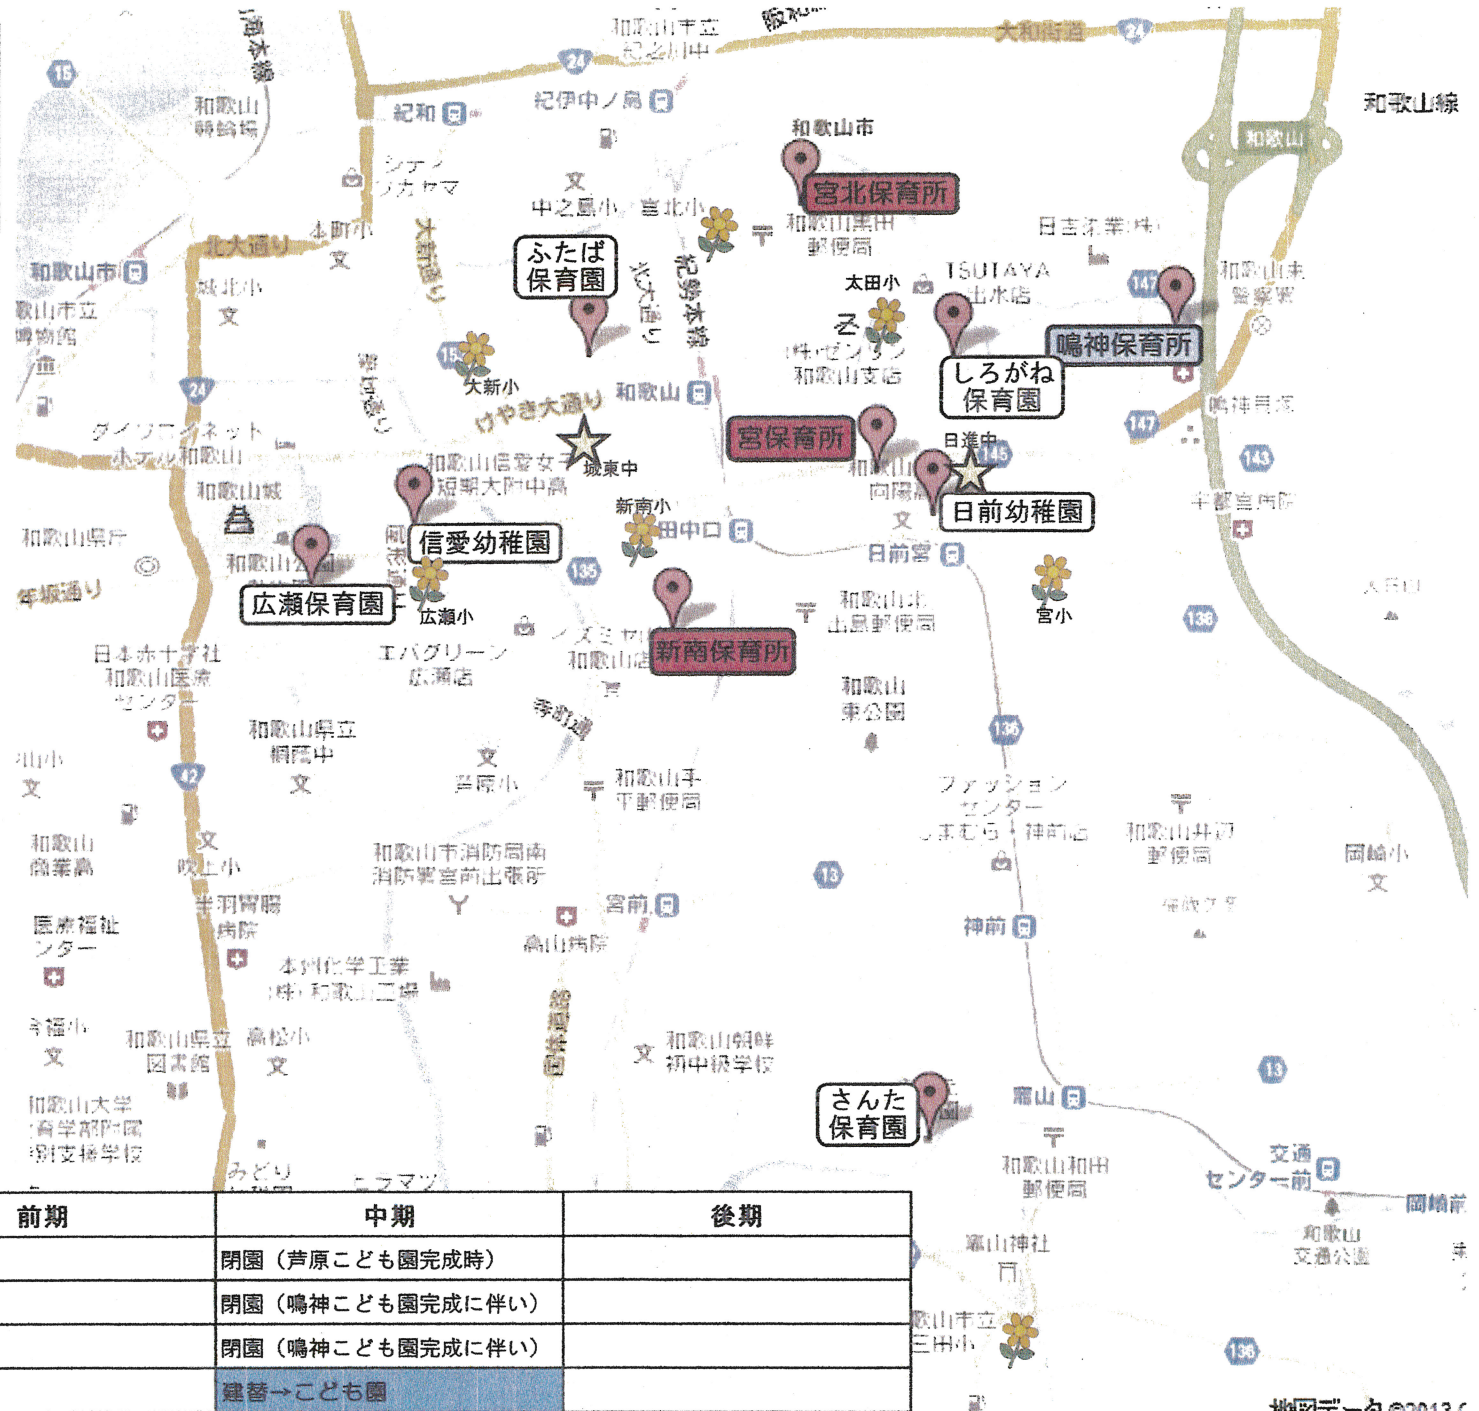

保育所	幼稚園	前期	中期	後期
	加太		西脇サテライト園	
西脇			閉園（西脇こども園完成時）	
	西脇	建替→こども園		
栄谷			建替→こども園	
河西		閉園（JA木ノ本跡地民間新設）		
	湊		閉園（周辺民間の動向に伴い）	

入園児数	2,322
中学校数	5
小学校数	12

第2ブロック

…市立小学校
…市立中学校

保育所	幼稚園	前期	中期	後期
楠見				建替→こども園
	紀伊		増築→こども園	
川永			小規模化検討→閉園	
	山口			紀伊こども園山口園舎

入園児数	1,827
中学校数	3
小学校数	10

入園児数	2,111
中学校数	3
小学校数	9

第3ブロック

✿ …市立小学校
★ …市立中学校

保育所	幼稚園	前期	中期	後期
小倉		小規模化	閉園（児童減少に伴い）	
	和佐			閉園（西和佐こども園完成時）
西和佐				建替→こども園
	西和佐			閉園（西和佐こども園完成時）
中之島			閉園（本町こども園完成時）	
	中之島		本町サテライト園	
四箇郷			閉園（本町こども園完成時）	
	本町	改築→こども園		

第4ブロック

-  …市立小学校
-  …市立中学校

入園児数	978
中学校数	2
小学校数	7

保育所	幼稚園	前期	中期	後期
新南			閉園（芦原こども園完成時）	
宮北			閉園（鳴神こども園完成に伴い）	
宮			閉園（鳴神こども園完成に伴い）	
鳴神			建替→こども園	

第5ブロック

-  …市立小学校
-  …市立中学校

入園児数	1,737
中学校数	2
小学校数	7

保育所	幼稚園	前期	中期	後期
砂山			閉園（岡山こども園完成に伴い）	
今福			閉園（今福団地跡民営化）	
	岡山	増築→こども園		
	芦原	建替→こども園		
	芦原		閉園（芦原こども園完成時）	
	雑賀崎			小学校適正規模化に伴い検討
雑賀			閉園（今福団地跡民営化）	