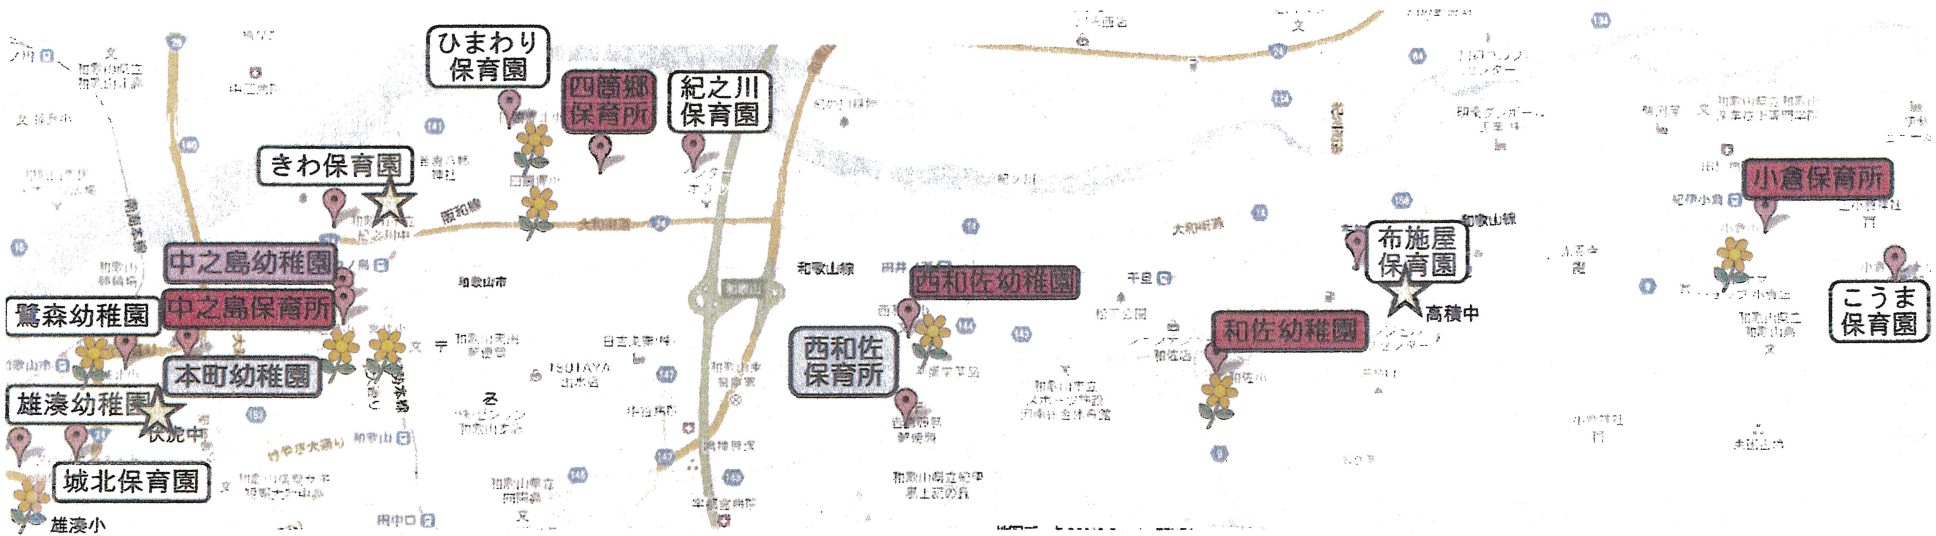

保育所	幼稚園	前期	中期	後期
	加太		西脇サテライト園	
西脇			閉園（西脇こども園完成時）	
	西脇	建替→こども園		
栄谷			建替→こども園	
河西		閉園（JA木ノ本跡地民間新設）		
	湊		閉園（周辺民間の動向に伴い）	

入園児数	2,322
中学校数	5
小学校数	12

第2ブロック

…市立小学校
…市立中学校

保育所	幼稚園	前期	中期	後期
楠見				建替→こども園
	紀伊		増築→こども園	
川永			小規模化検討→閉園	
	山口			紀伊こども園山口園舎

入園児数	1,827
中学校数	3
小学校数	10

入園児数	2,111
中学校数	3
小学校数	9

第3ブロック

✿ …市立小学校
★ …市立中学校

保育所	幼稚園	前期	中期	後期
小倉		小規模化	閉園（児童減少に伴い）	
	和佐			閉園（西和佐こども園完成時）
西和佐				建替→こども園
	西和佐			閉園（西和佐こども園完成時）
中之島			閉園（本町こども園完成時）	
	中之島		本町サテライト園	
四箇郷			閉園（本町こども園完成時）	
	本町	改築→こども園		

第4ブロック

-  …市立小学校
-  …市立中学校

入園児数	978
中学校数	2
小学校数	7

保育所	幼稚園	前期	中期	後期
新南			閉園（芦原こども園完成時）	
宮北			閉園（鳴神こども園完成に伴い）	
宮			閉園（鳴神こども園完成に伴い）	
鳴神			建替→こども園	

第5ブロック

-  …市立小学校
-  …市立中学校

入園児数	1,737
中学校数	2
小学校数	7

保育所	幼稚園	前期	中期	後期
砂山			閉園（岡山こども園完成に伴い）	
今福			閉園（今福団地跡民営化）	
	岡山	増築→こども園		
	芦原	建替→こども園		
	芦原		閉園（芦原こども園完成時）	
	雑賀崎			小学校適正規模化に伴い検討
雑賀			閉園（今福団地跡民営化）	