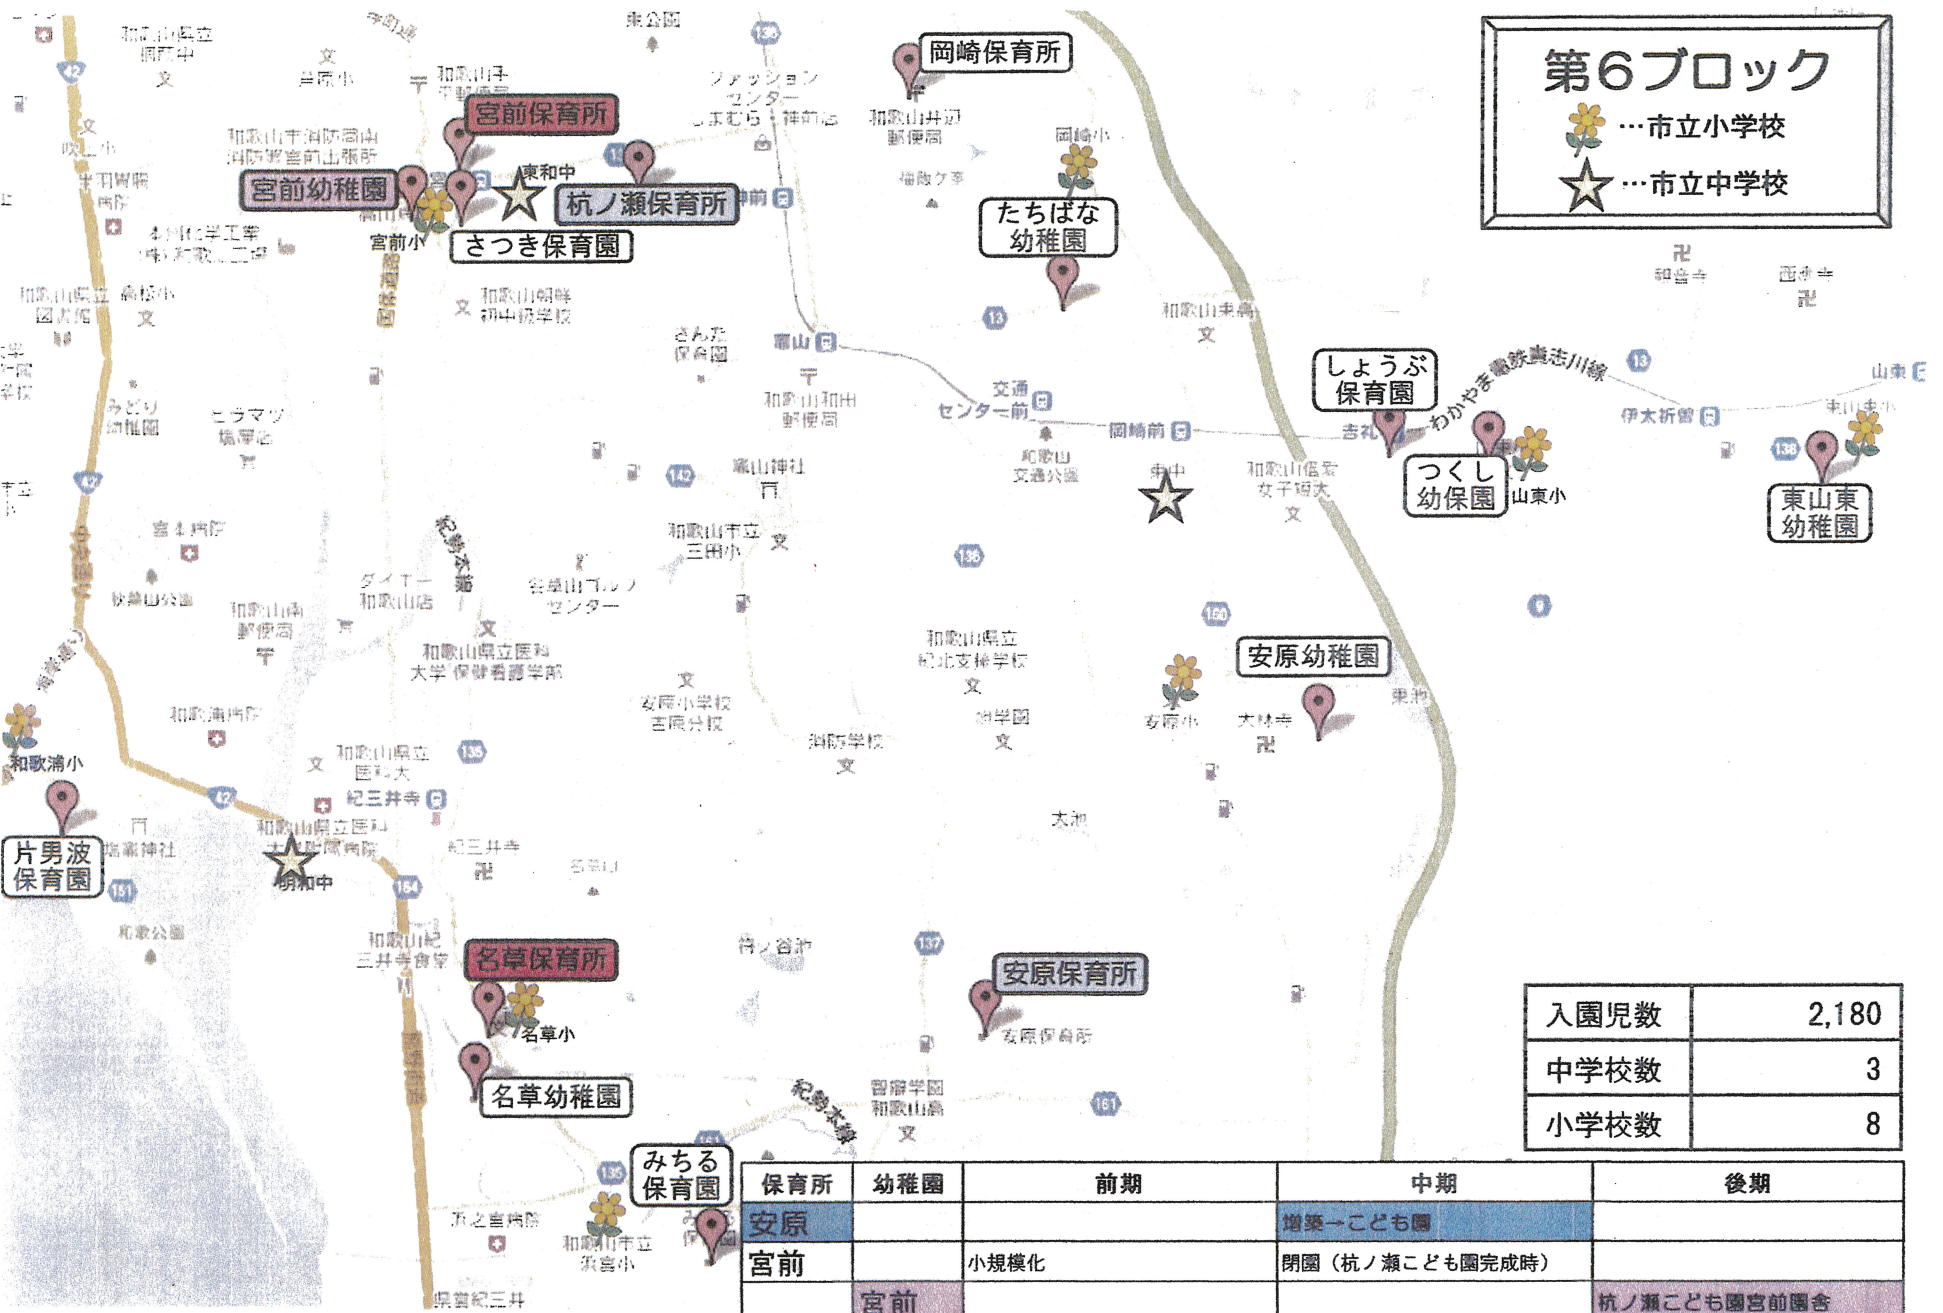

保育所	幼稚園	前期	中期	後期
	加太		西脇サテライト園	
西脇			閉園（西脇こども園完成時）	
	西脇	建替→こども園		
栄谷			建替→こども園	
河西		閉園（JA木ノ本跡地民間新設）		
	湊		閉園（周辺民間の動向に伴い）	

入園児数	2,322
中学校数	5
小学校数	12

第2ブロック

…市立小学校
…市立中学校

保育所	幼稚園	前期	中期	後期
楠見				建替→こども園
	紀伊		増築→こども園	
川永			小規模化検討→閉園	
	山口			紀伊こども園山口園舎

第4ブロック

-  …市立小学校
-  …市立中学校

入園児数	978
中学校数	2
小学校数	7

保育所	幼稚園	前期	中期	後期
新南			閉園（芦原こども園完成時）	
宮北			閉園（鳴神こども園完成に伴い）	
宮			閉園（鳴神こども園完成に伴い）	
鳴神			建替→こども園	

第5ブロック

-  …市立小学校
-  …市立中学校

入園児数	1,737
中学校数	2
小学校数	7

保育所	幼稚園	前期	中期	後期
砂山			閉園（岡山こども園完成に伴い）	
今福			閉園（今福団地跡民営化）	
	岡山	増築→こども園		
	芦原	建替→こども園		
	芦原		閉園（芦原こども園完成時）	
	雑賀崎			小学校適正規模化に伴い検討
雑賀			閉園（今福団地跡民営化）	