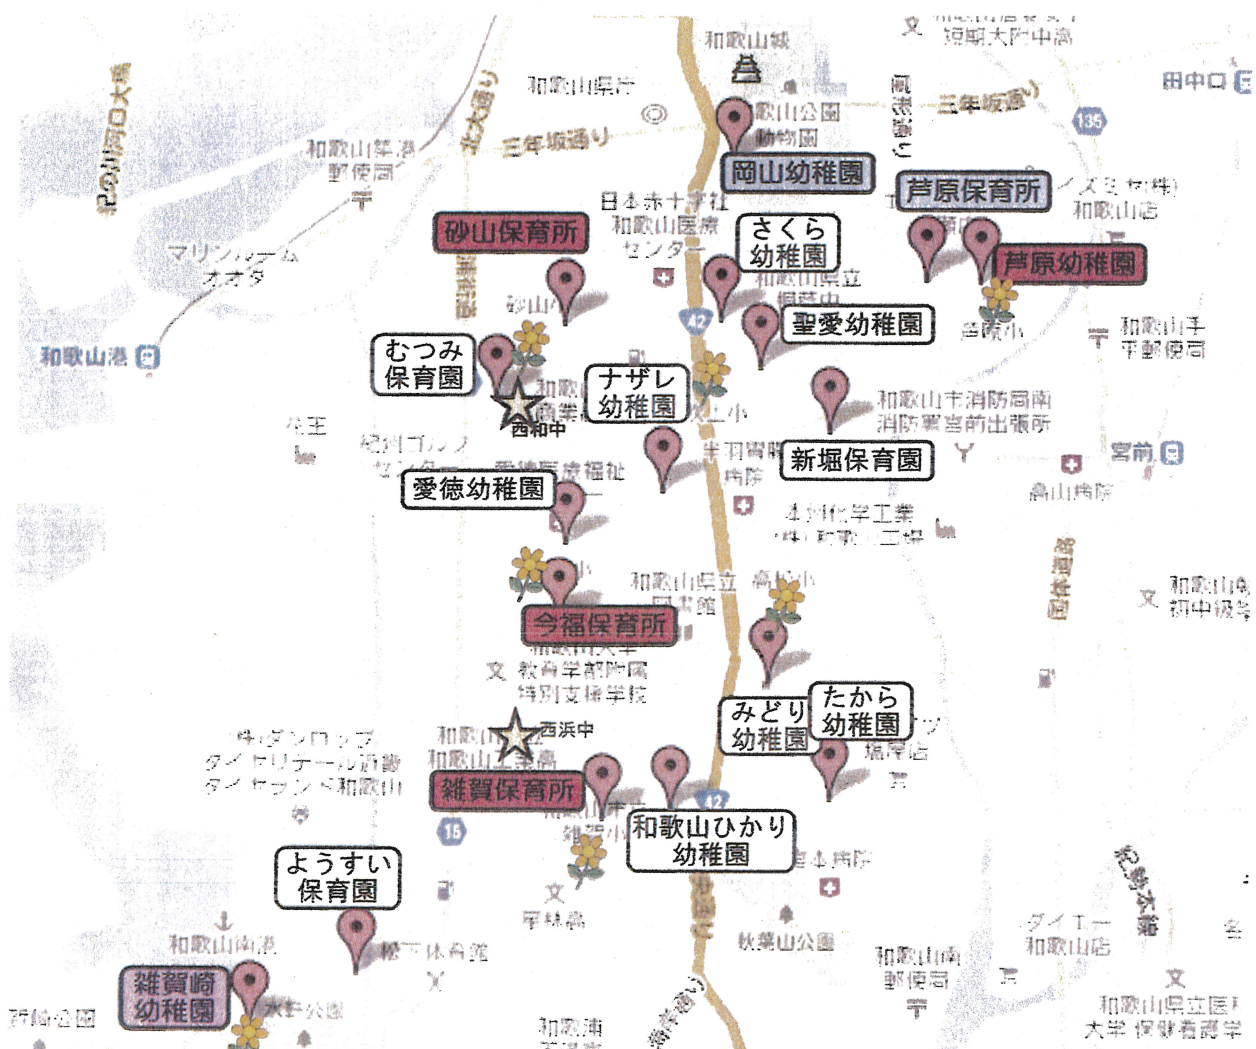

第4ブロック

-  …市立小学校
-  …市立中学校

入園児数	978
中学校数	2
小学校数	7

保育所	幼稚園	前期	中期	後期
新南			閉園（芦原こども園完成時）	
宮北			閉園（鳴神こども園完成に伴い）	
宮			閉園（鳴神こども園完成に伴い）	
鳴神			建替→こども園	

第5ブロック

-  …市立小学校
-  …市立中学校

入園児数	1,737
中学校数	2
小学校数	7

保育所	幼稚園	前期	中期	後期
砂山			閉園（岡山こども園完成に伴い）	
今福			閉園（今福団地跡民営化）	
	岡山	増築→こども園		
	芦原	建替→こども園		
	芦原		閉園（芦原こども園完成時）	
	雑賀崎			小学校適正規模化に伴い検討
雑賀			閉園（今福団地跡民営化）	