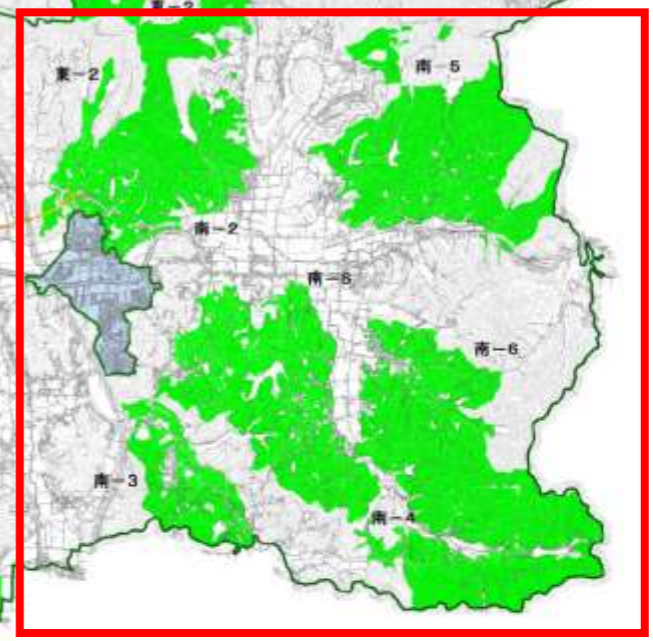

促進区域図

凡 例	
記号	名称
	促進区域
	農業振興地域
西-1	地区番号
	市街化区域
	都市計画道路
	都道府県界
	市町村界

平成29年4月1日作成

農業の有する多面的機能の発揮の促進に関する法律
(平成26年法律第78号) 2号に掲げる事業は、当該
地域に限る

S = 1 : 25,000