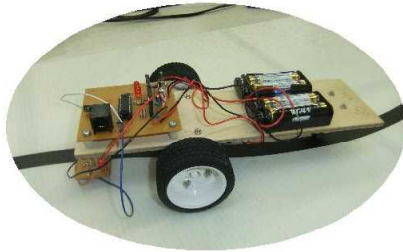

ものづくりの楽しさを伝え、おもてなしをさせていただくことでお客様に感動をしていただき、そして、お客様の笑顔に触れることで、私たち自身も、もてなされていることを実感していきたいです。

『オートマタ』や『ライトレーサー』の展示、製作過程のDVD上映

日時 9月21日 (土) 11:00～16:00

場所 カフェWITH (プラクリ丁 元リーガル)

ものづくり体験教室も同時開催しています。(裏面をご覧ください。)