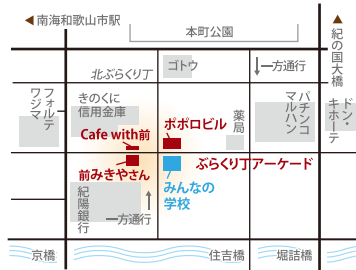

高校生・大学生・一般の枠を超えてアートと日常生活の融合を楽しむ

ぶらくりアート

# AKARI展

日 時 平成 26 年  
3月8・9日(土・日) 両日とも  
13:00-19:00

場 所 ポポロビル1F  
前みきやさん店内  
Cafe With前

問合せ  
みんなの学校  
和歌山市米屋町2(ぶらくり丁商店街内)  
TEL.073-460-2028

内 容 「AKARI」の作品展  
"ひのきくん"で作る「AKARI」のワークショップ

主 催 まちなか交流スペース"みんなの学校"