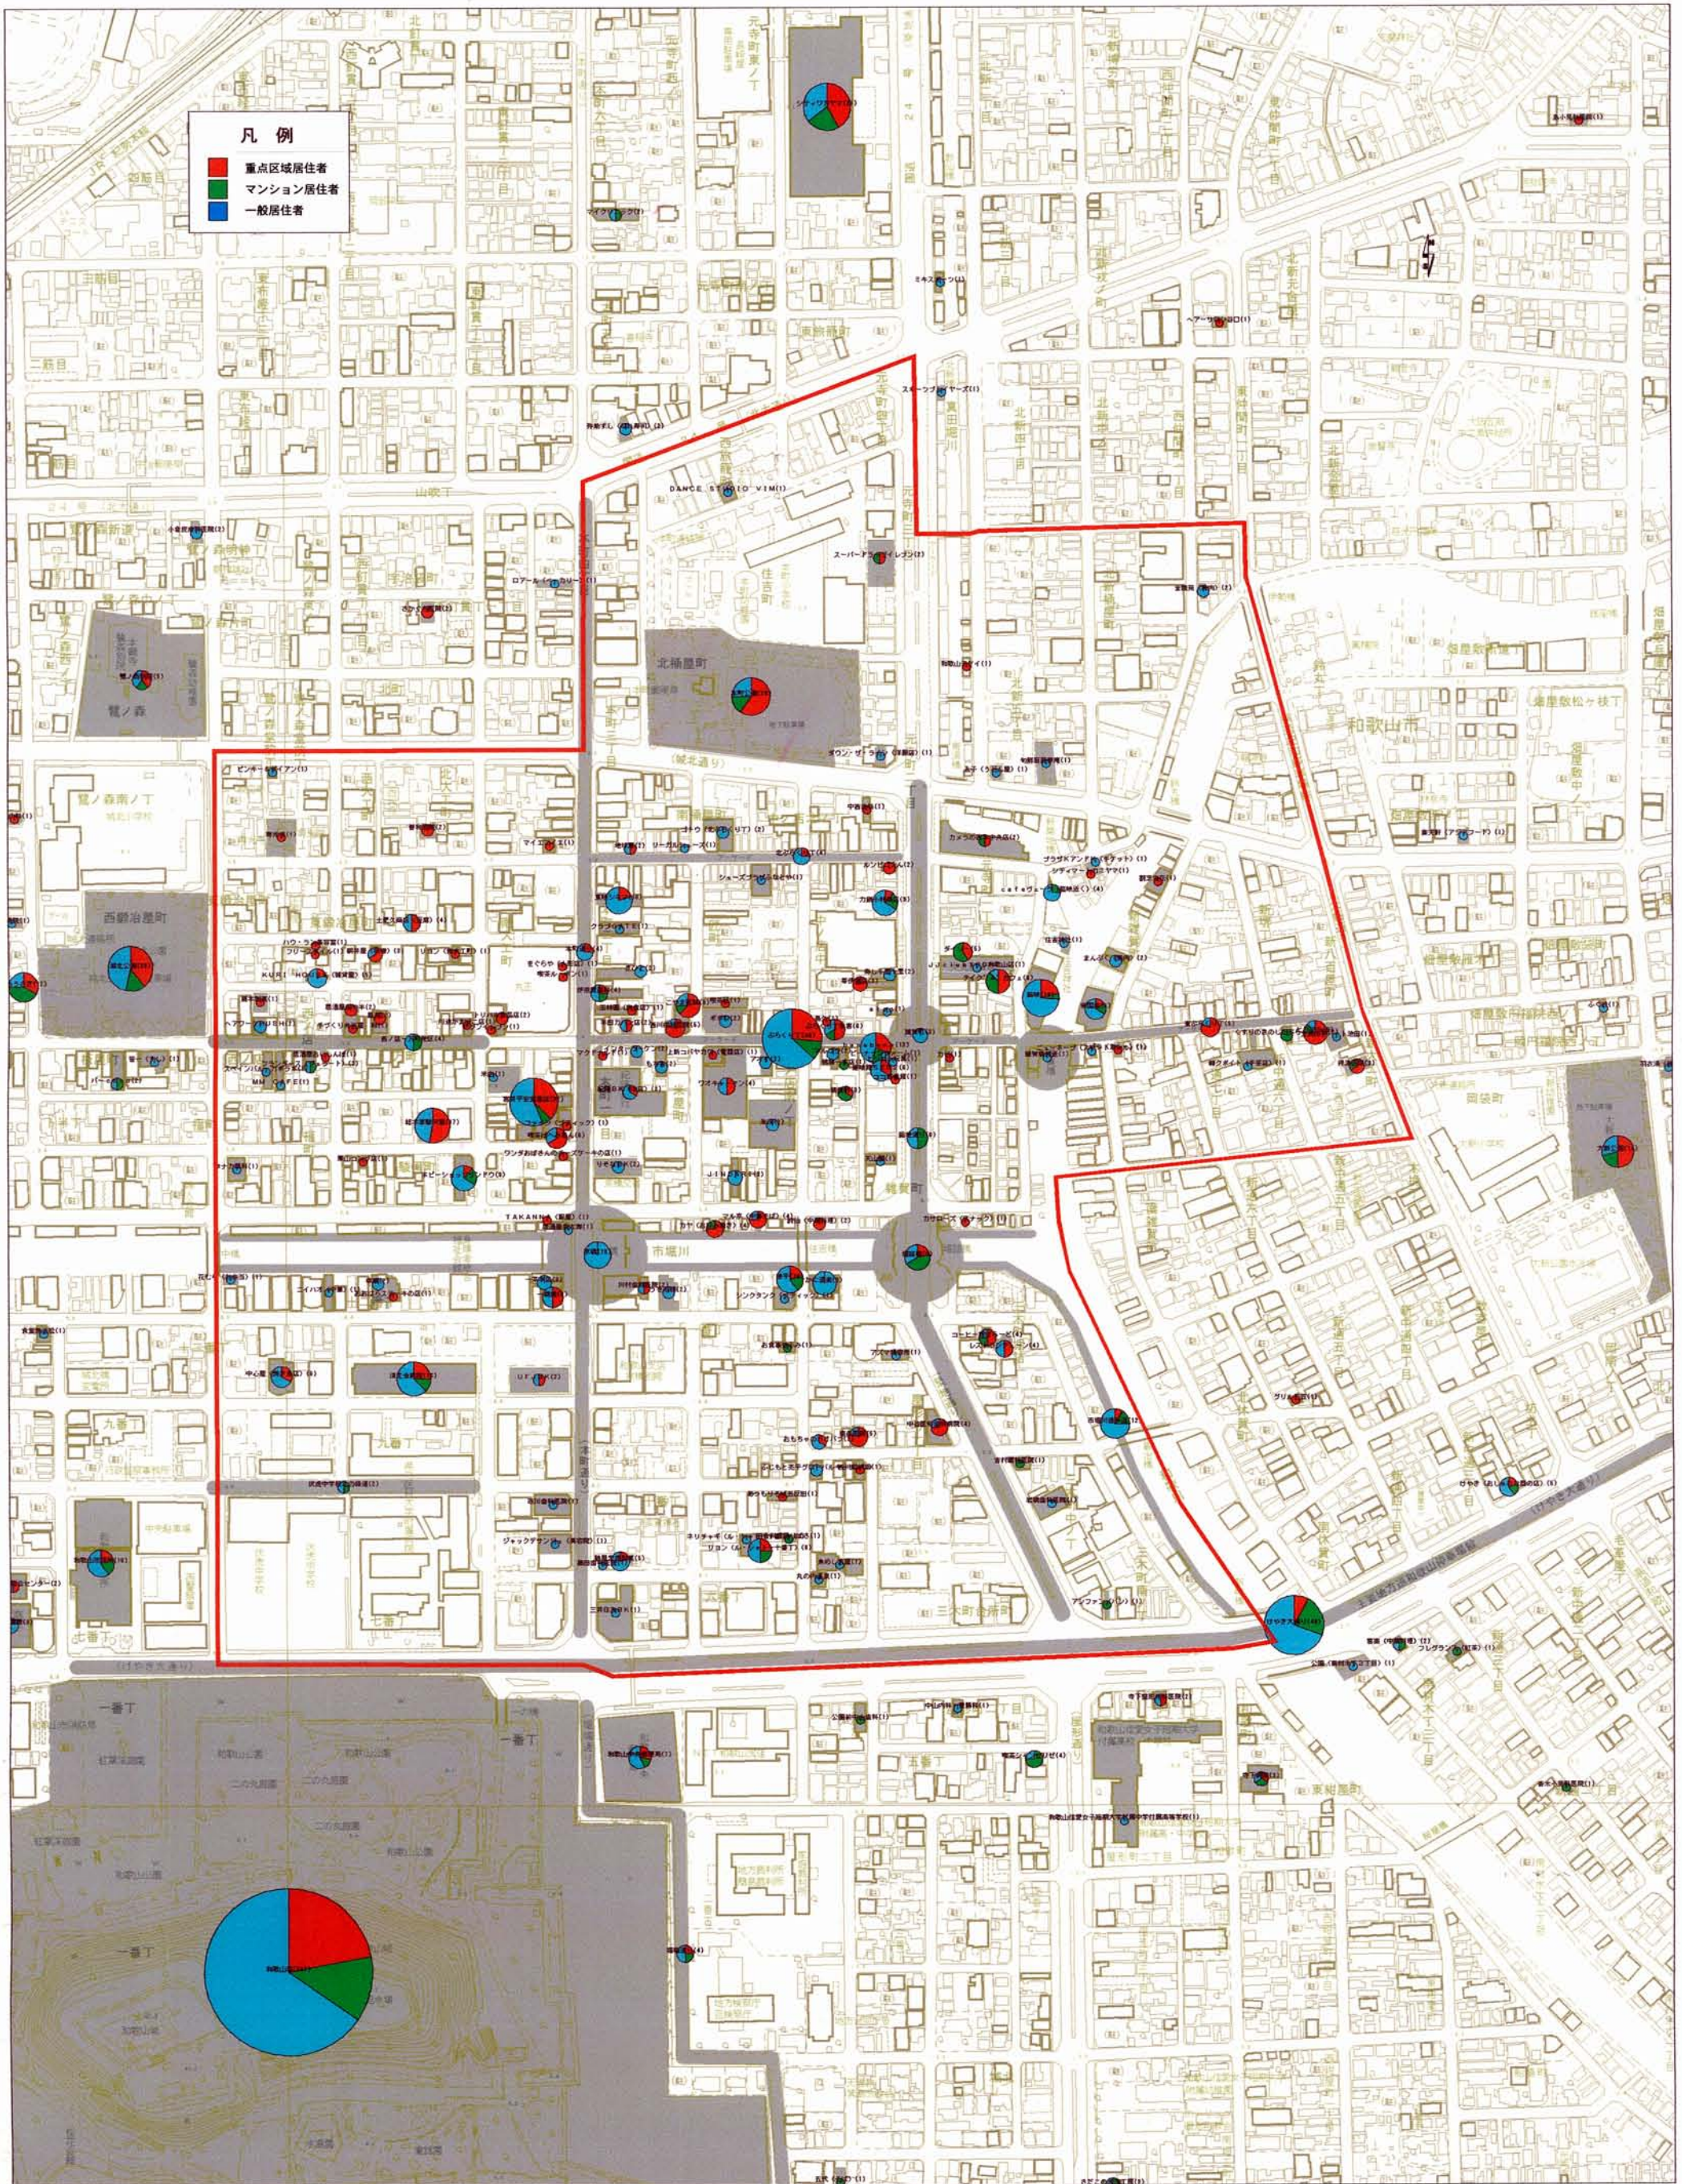

お気に入りスポット図

お気に入りスポット居住地別集計結果

お気に入りスポット全体集計結果

- 凡例**
- ① 日常お気に入りの買い物店
 - ② お気に入りの飲食店
 - ③ その他のお気に入りの店
 - ④ 子どもが安心して遊べる身近な公園
 - ⑤ 日常的に利用する公民館や図書館など社会教育施設
 - ⑥ 公共施設でよく利用する施設
 - ⑦ かかりつけの病院や行きやすい病院
 - ⑧ よく利用する散歩ルート
 - ⑨ 知人や友人に紹介したいお気に入りの場所
 - ⑩ 知人や友人を連れていきたいお店
 - ⑪ 知人や友人に紹介したい老舗
 - ⑫ 美しいと思う場所や街並み
 - ⑬ いい雰囲気だなと感じる場所
 - ⑭ まちの歴史が感じられる場所
 - ⑮ その他

重点区域

お気に入りスポット一般居住者集計結果

お気に入りスポット 重点区域 居住者集計結果

- 凡例**
- ① 日常お気に入りの買い物店
 - ② お気に入りの飲食店
 - ③ その他のお気に入りの店
 - ④ 子どもが安心して遊べる身近な公園
 - ⑤ 日常的に利用する公民館や図書館など社会教育施設
 - ⑥ 公共施設でよく利用する施設
 - ⑦ かかりつけの病院や行きやすい病院
 - ⑧ よく利用する散歩ルート
 - ⑨ 知人や友人に紹介したいお気に入りの場所
 - ⑩ 知人や友人を連れていきたいお店
 - ⑪ 知人や友人に紹介したい老舗
 - ⑫ 美しいと思う場所や街並み
 - ⑬ いい雰囲気だなと感じる場所
 - ⑭ まちの歴史が感じられる場所
 - ⑮ その他

重点区域

お気に入りスポットマンション居住者集計結果

- 凡例**
- ① 日常お気に入りの買い物店
 - ② お気に入りの飲食店
 - ③ その他のお気に入りの店
 - ④ 子どもが安心して遊べる身近な公園
 - ⑤ 日常的に利用する公民館や図書館など社会教育施設
 - ⑥ 公共施設でよく利用する施設
 - ⑦ かかりつけの病院や行きやすい病院
 - ⑧ よく利用する散歩ルート
 - ⑨ 知人や友人に紹介したいお気に入りの場所
 - ⑩ 知人や友人を連れていきたいお店
 - ⑪ 知人や友人に紹介したい老舗
 - ⑫ 美しいと思う場所や街並み
 - ⑬ いい雰囲気だなと感じる場所
 - ⑭ まちの歴史が感じられる場所
 - ⑮ その他

重点区域

0 50 100 200m