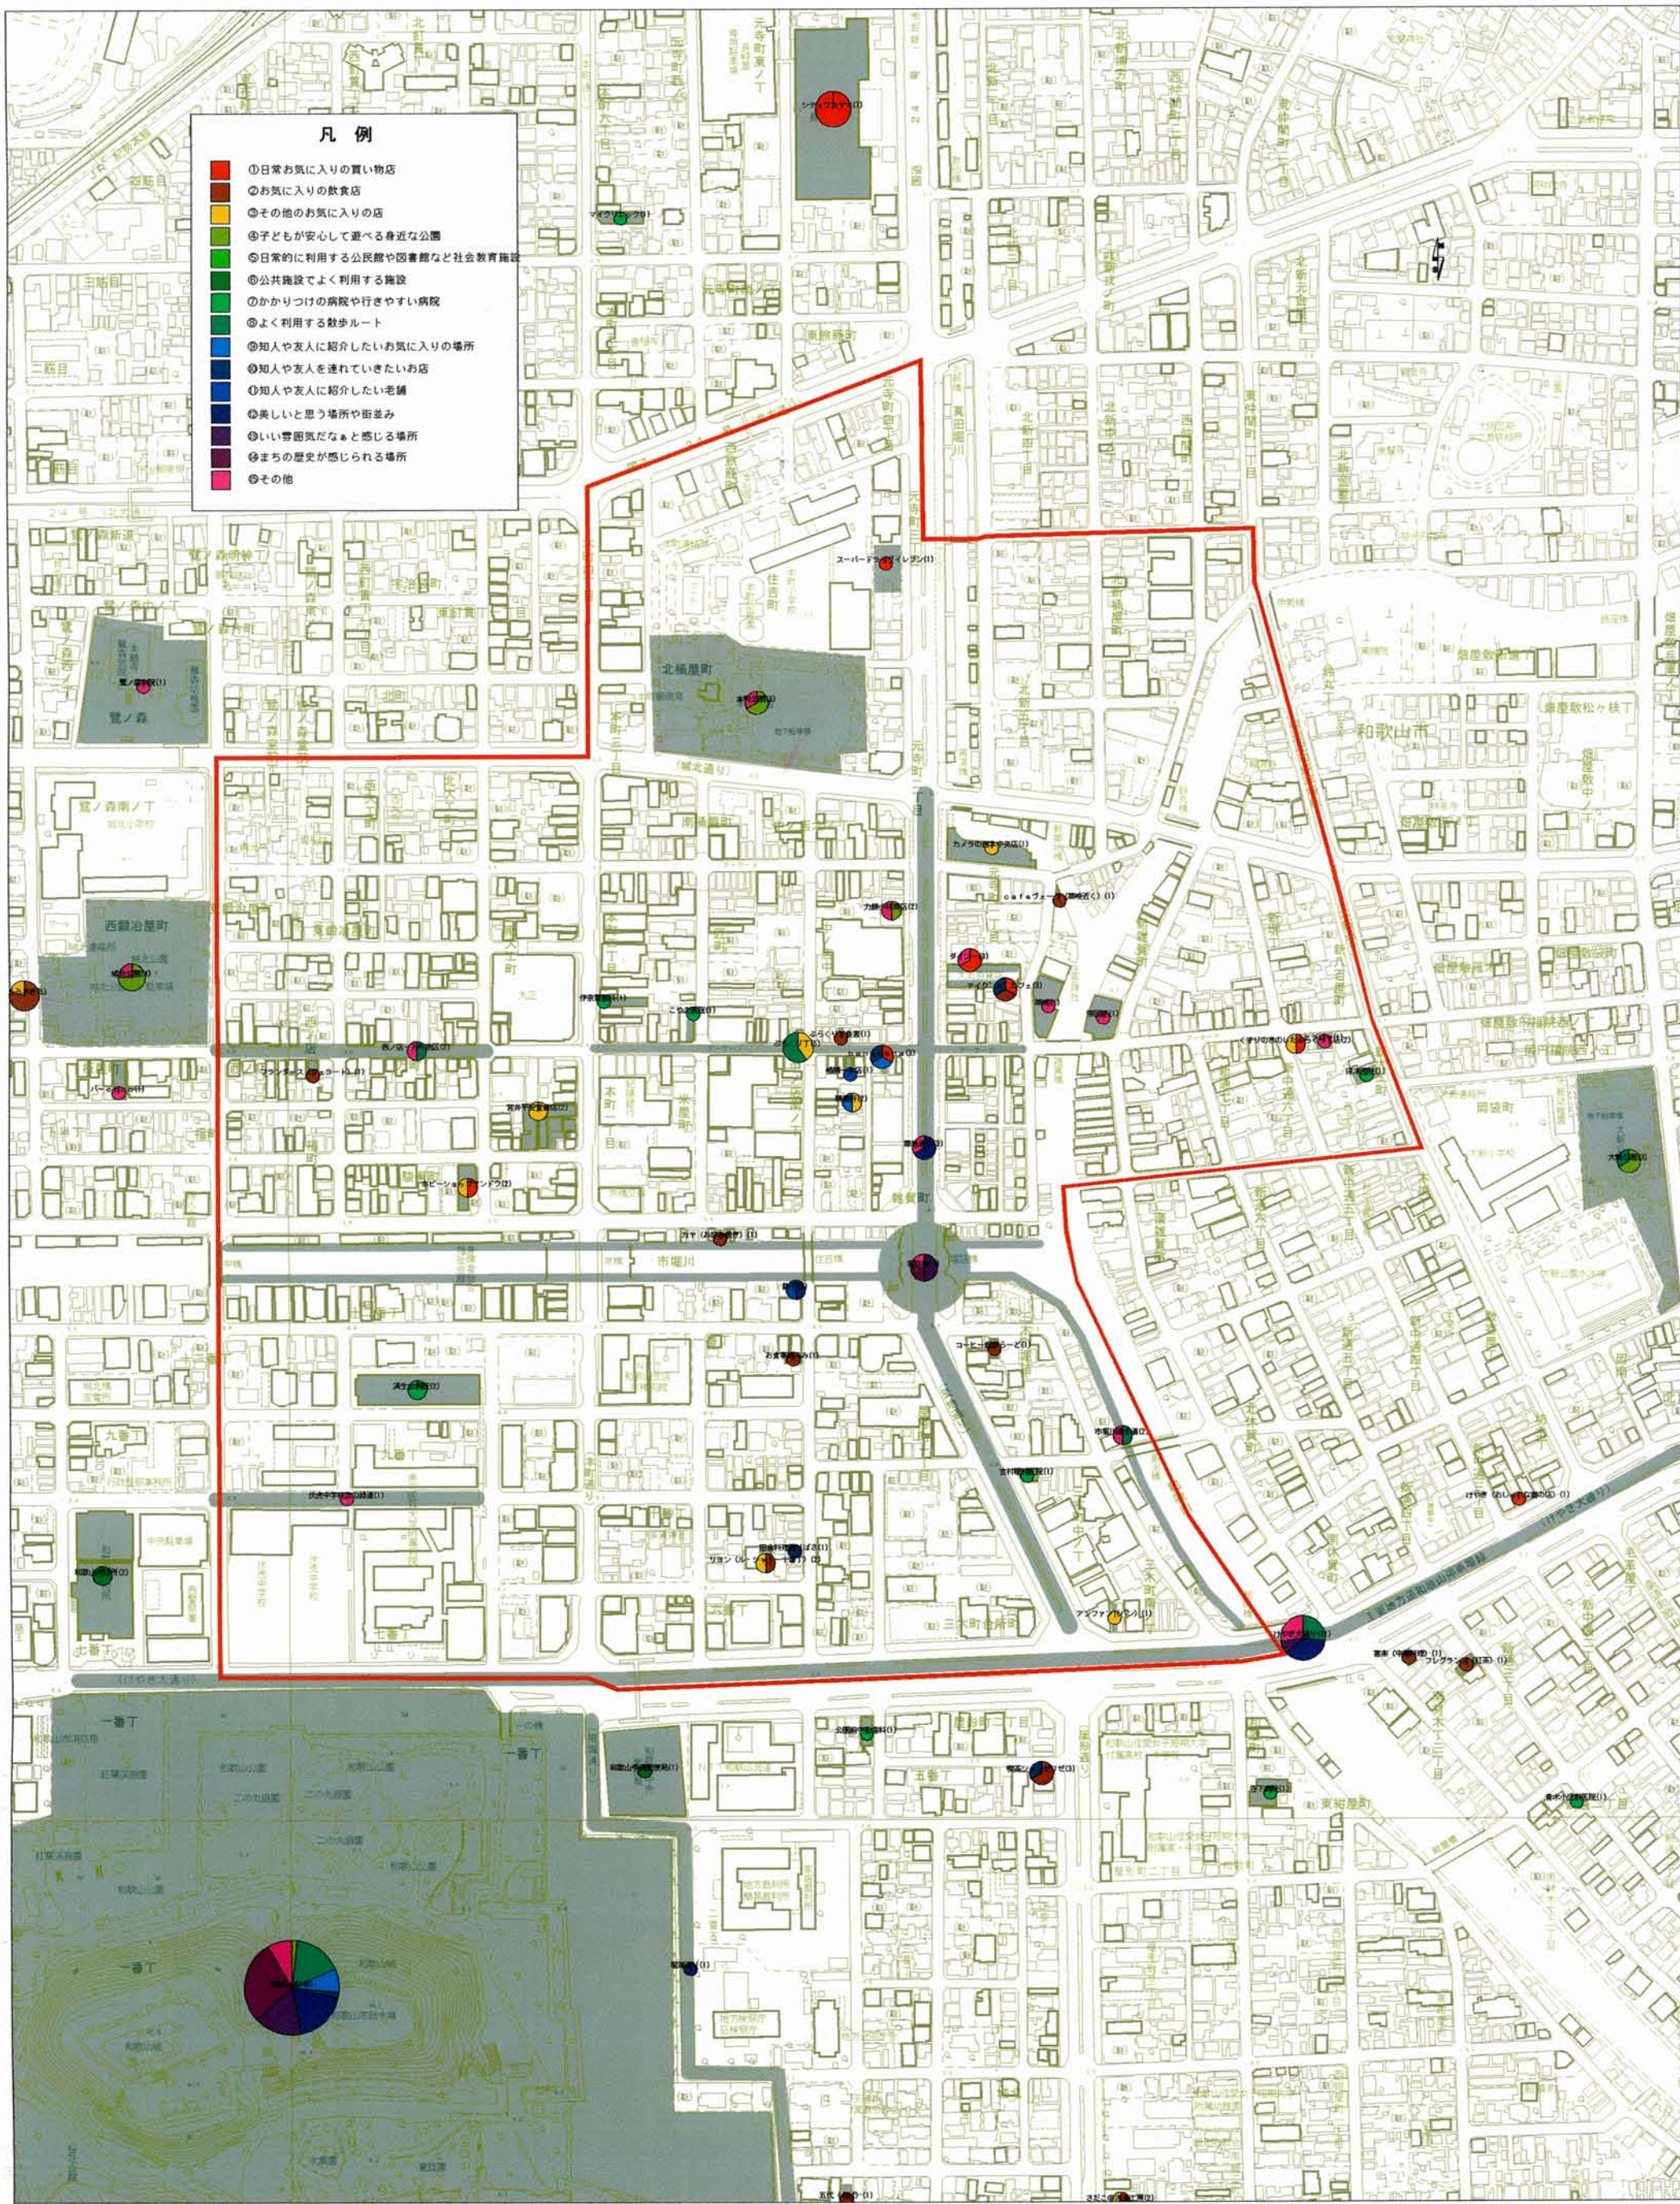

お気に入りスポット図

お気に入りスポット居住地別集計結果

お気に入りスポット全体集計結果

- 凡例**
- ① 日常お気に入りの買い物店
 - ② お気に入りの飲食店
 - ③ その他のお気に入りの店
 - ④ 子どもが安心して遊べる身近な公園
 - ⑤ 日常的に利用する公民館や図書館など社会教育施設
 - ⑥ 公共施設でよく利用する施設
 - ⑦ かかりつけの病院や行きやすい病院
 - ⑧ よく利用する散歩ルート
 - ⑨ 知人や友人に紹介したいお気に入りの場所
 - ⑩ 知人や友人を連れていきたいお店
 - ⑪ 知人や友人に紹介したい老舗
 - ⑫ 美しいと思う場所や街並み
 - ⑬ いい雰囲気だなと感じる場所
 - ⑭ まちの歴史が感じられる場所
 - ⑮ その他

重点区域

お気に入りスポット一般居住者集計結果

お気に入りスポット 重点区域 居住者集計結果

- 凡例**
- ① 日常お気に入りの買い物店
 - ② お気に入りの飲食店
 - ③ その他のお気に入りの店
 - ④ 子どもが安心して遊べる身近な公園
 - ⑤ 日常的に利用する公民館や図書館など社会教育施設
 - ⑥ 公共施設でよく利用する施設
 - ⑦ かかりつけの病院や行きやすい病院
 - ⑧ よく利用する散歩ルート
 - ⑨ 知人や友人に紹介したいお気に入りの場所
 - ⑩ 知人や友人を連れていきたいお店
 - ⑪ 知人や友人に紹介したい老舗
 - ⑫ 美しいと思う場所や街並み
 - ⑬ いい雰囲気だなと感じる場所
 - ⑭ まちの歴史が感じられる場所
 - ⑮ その他

重点区域

お気に入りスポットマンション居住者集計結果

- 凡例**
- ① 日常お気に入りの買い物店
 - ② お気に入りの飲食店
 - ③ その他のお気に入りの店
 - ④ 子どもが安心して遊べる身近な公園
 - ⑤ 日常的に利用する公民館や図書館など社会教育施設
 - ⑥ 公共施設でよく利用する施設
 - ⑦ かかりつけの病院や行きやすい病院
 - ⑧ よく利用する散歩ルート
 - ⑨ 知人や友人に紹介したいお気に入りの場所
 - ⑩ 知人や友人を連れていきたいお店
 - ⑪ 知人や友人に紹介したい老舗
 - ⑫ 美しいと思う場所や街並み
 - ⑬ いい雰囲気だなと感じる場所
 - ⑭ まちの歴史が感じられる場所
 - ⑮ その他

重点区域

0 50 100 200m