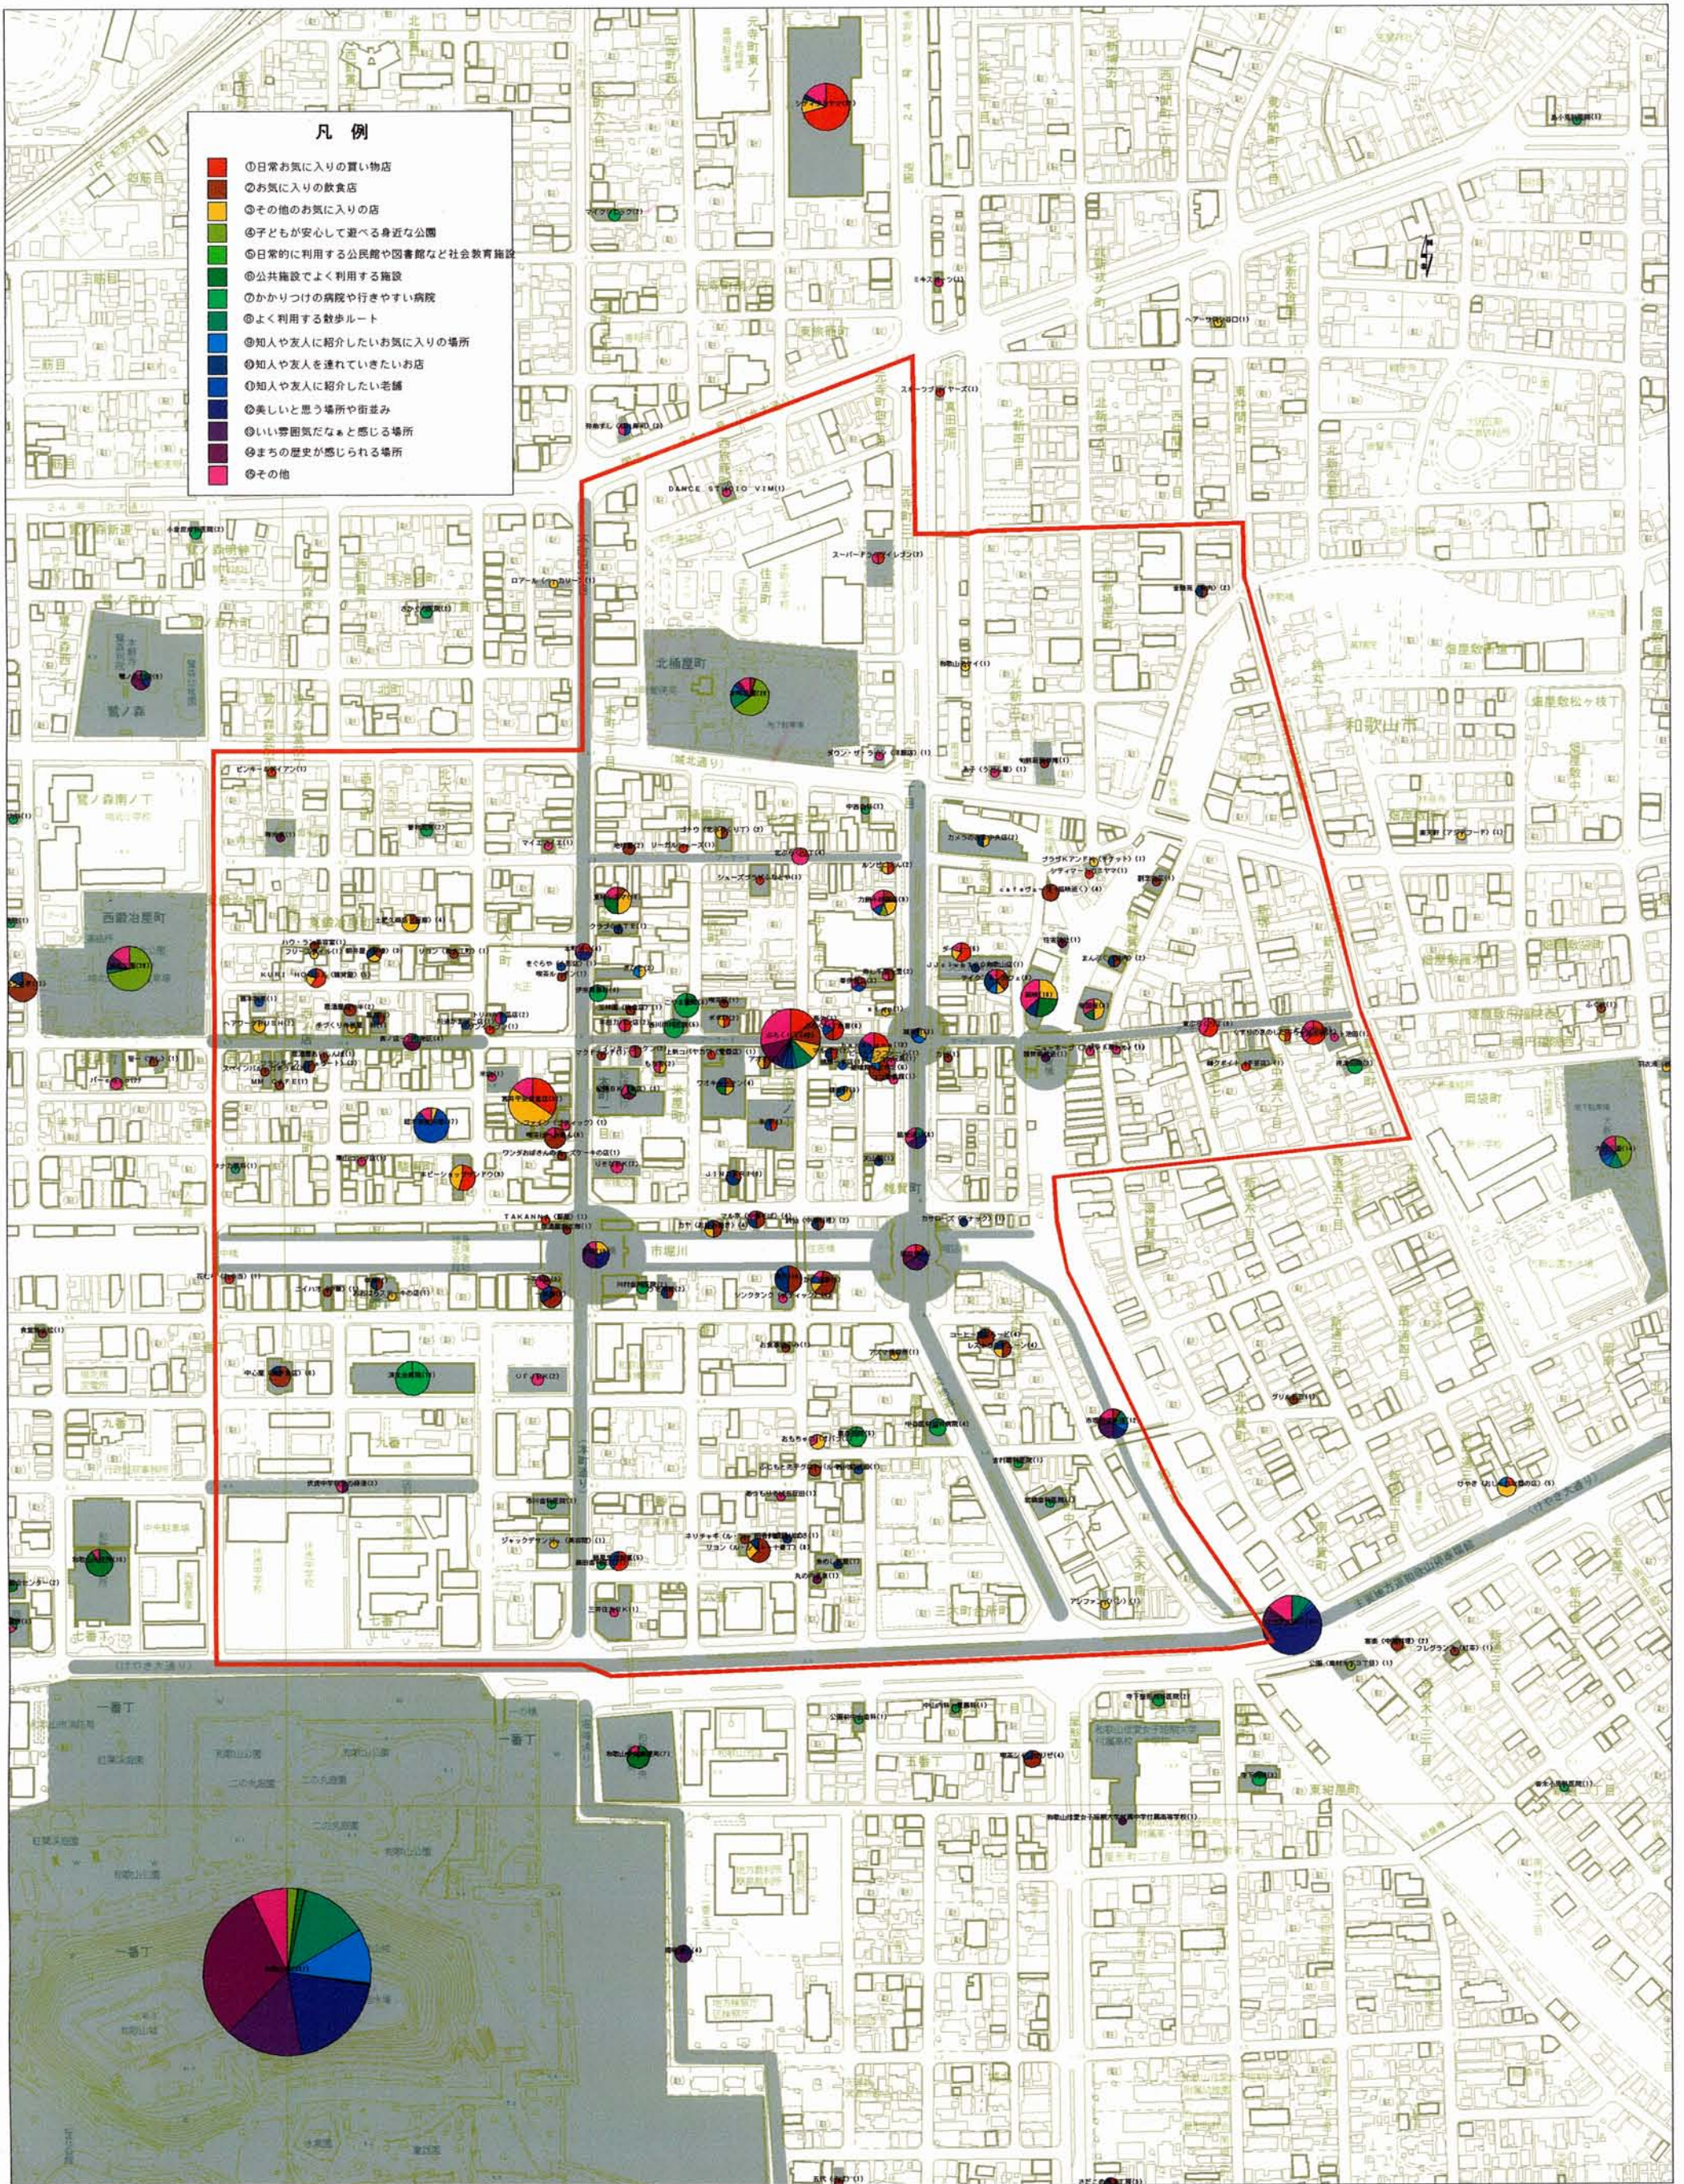

お気に入りスポット図

お気に入りスポット居住地別集計結果

お気に入りスポット全体集計結果

- 凡例**
- ① 日常お気に入りの買い物店
 - ② お気に入りの飲食店
 - ③ その他のお気に入りの店
 - ④ 子どもが安心して遊べる身近な公園
 - ⑤ 日常的に利用する公民館や図書館など社会教育施設
 - ⑥ 公共施設でよく利用する施設
 - ⑦ かかりつけの病院や行きやすい病院
 - ⑧ よく利用する散歩ルート
 - ⑨ 知人や友人に紹介したいお気に入りの場所
 - ⑩ 知人や友人を連れていきたいお店
 - ⑪ 知人や友人に紹介したい老舗
 - ⑫ 美しいと思う場所や街並み
 - ⑬ いい雰囲気だなと感じる場所
 - ⑭ まちの歴史が感じられる場所
 - ⑮ その他

重点区域

お気に入りスポット一般居住者集計結果

お気に入りスポット 重点区域 居住者集計結果

- 凡例**
- ① 日常お気に入りの買い物店
 - ② お気に入りの飲食店
 - ③ その他のお気に入りの店
 - ④ 子どもが安心して遊べる身近な公園
 - ⑤ 日常的に利用する公民館や図書館など社会教育施設
 - ⑥ 公共施設でよく利用する施設
 - ⑦ かかりつけの病院や行きやすい病院
 - ⑧ よく利用する散歩ルート
 - ⑨ 知人や友人に紹介したいお気に入りの場所
 - ⑩ 知人や友人を連れていきたいお店
 - ⑪ 知人や友人に紹介したい老舗
 - ⑫ 美しいと思う場所や街並み
 - ⑬ いい雰囲気だなと感じる場所
 - ⑭ まちの歴史が感じられる場所
 - ⑮ その他

重点区域

お気に入りスポットマンション居住者集計結果

- 凡例**
- ① 日常お気に入りの買い物店
 - ② お気に入りの飲食店
 - ③ その他のお気に入りの店
 - ④ 子どもが安心して遊べる身近な公園
 - ⑤ 日常的に利用する公民館や図書館など社会教育施設
 - ⑥ 公共施設でよく利用する施設
 - ⑦ かかりつけの病院や行きやすい病院
 - ⑧ よく利用する散歩ルート
 - ⑨ 知人や友人に紹介したいお気に入りの場所
 - ⑩ 知人や友人を連れていきたいお店
 - ⑪ 知人や友人に紹介したい老舗
 - ⑫ 美しいと思う場所や街並み
 - ⑬ いい雰囲気だなと感じる場所
 - ⑭ まちの歴史が感じられる場所
 - ⑮ その他

重点区域

0 50 100 200m