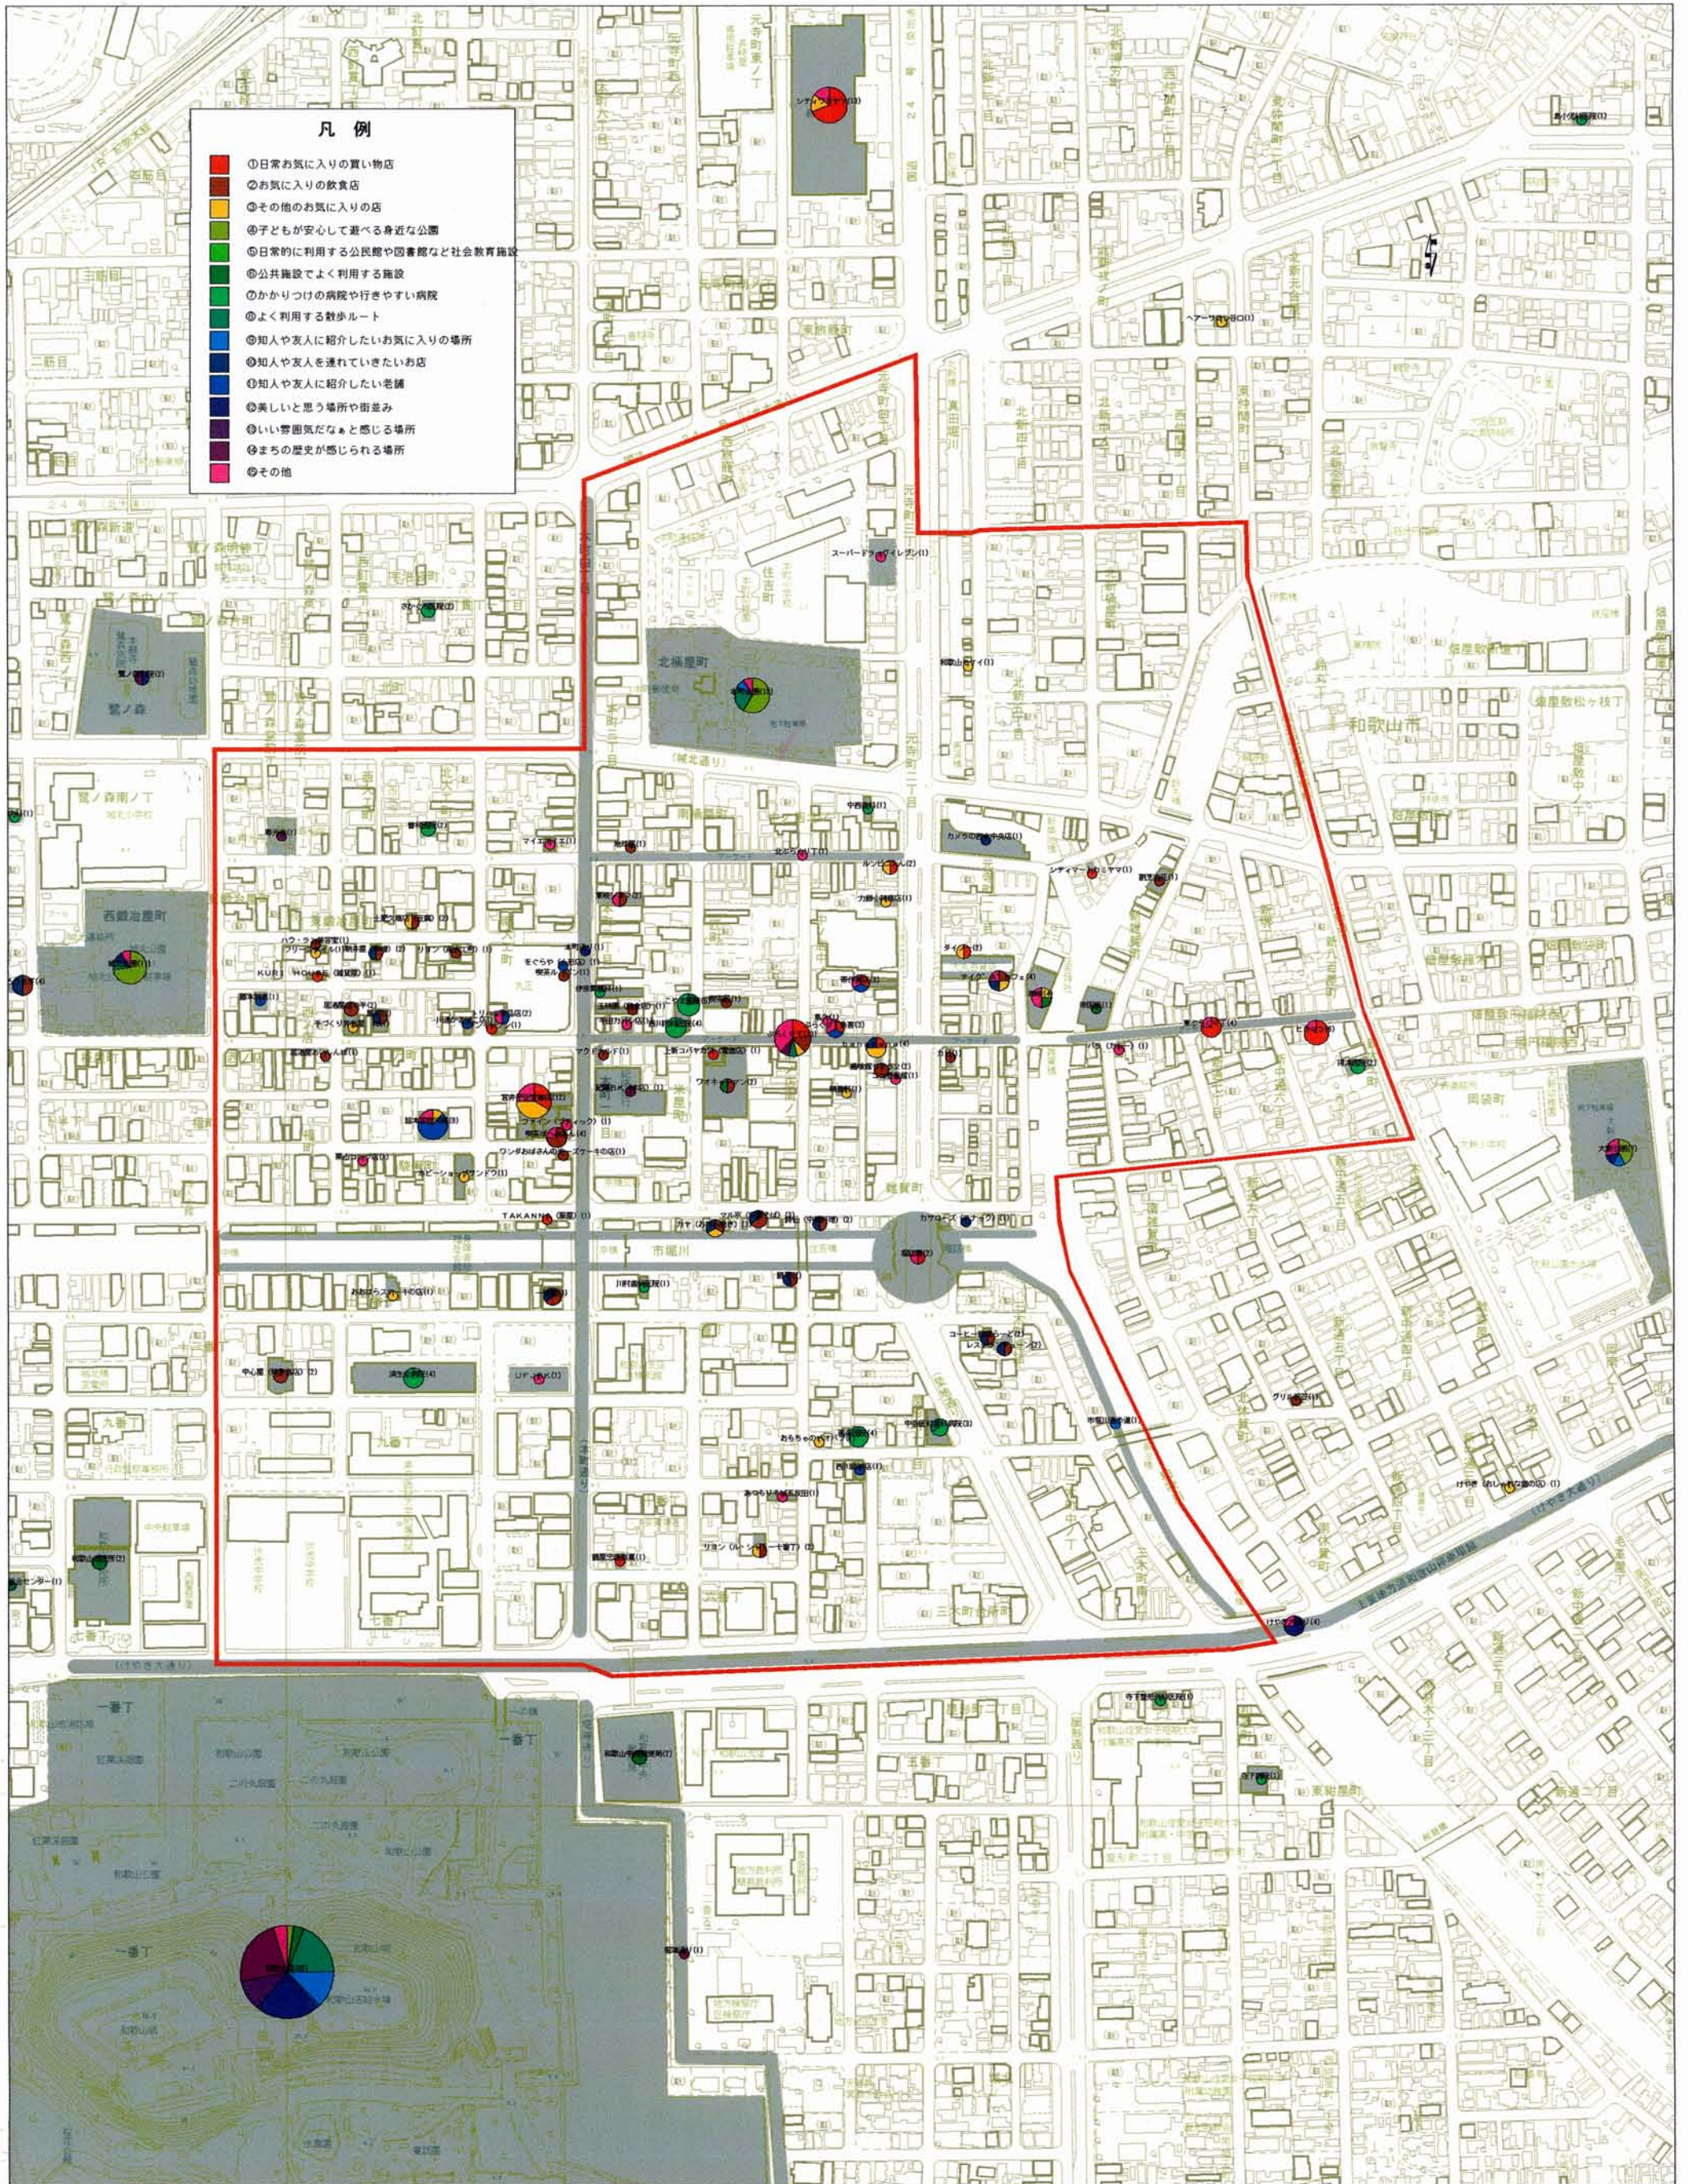

お気に入りスポット図

お気に入りスポット居住地別集計結果

お気に入りスポット全体集計結果

- 凡例**
- ① 日常お気に入りの買い物店
 - ② お気に入りの飲食店
 - ③ その他のお気に入りの店
 - ④ 子どもが安心して遊べる身近な公園
 - ⑤ 日常的に利用する公民館や図書館など社会教育施設
 - ⑥ 公共施設でよく利用する施設
 - ⑦ かかりつけの病院や行きやすい病院
 - ⑧ よく利用する散歩ルート
 - ⑨ 知人や友人に紹介したいお気に入りの場所
 - ⑩ 知人や友人を連れていきたいお店
 - ⑪ 知人や友人に紹介したい老舗
 - ⑫ 美しいと思う場所や街並み
 - ⑬ いい雰囲気だなと感じる場所
 - ⑭ まちの歴史が感じられる場所
 - ⑮ その他

重点区域

お気に入りスポット一般居住者集計結果

お気に入りスポット 重点区域 居住者集計結果

- 凡例**
- ① 日常お気に入りの買い物店
 - ② お気に入りの飲食店
 - ③ その他のお気に入りの店
 - ④ 子どもが安心して遊べる身近な公園
 - ⑤ 日常的に利用する公民館や図書館など社会教育施設
 - ⑥ 公共施設でよく利用する施設
 - ⑦ かかりつけの病院や行きやすい病院
 - ⑧ よく利用する散歩ルート
 - ⑨ 知人や友人に紹介したいお気に入りの場所
 - ⑩ 知人や友人を連れていきたいお店
 - ⑪ 知人や友人に紹介したい老舗
 - ⑫ 美しいと思う場所や街並み
 - ⑬ いい雰囲気だなと感じる場所
 - ⑭ まちの歴史が感じられる場所
 - ⑮ その他

重点区域

お気に入りスポットマンション居住者集計結果

- 凡例**
- ① 日常お気に入りの買い物店
 - ② お気に入りの飲食店
 - ③ その他のお気に入りの店
 - ④ 子どもが安心して遊べる身近な公園
 - ⑤ 日常的に利用する公民館や図書館など社会教育施設
 - ⑥ 公共施設でよく利用する施設
 - ⑦ かかりつけの病院や行きやすい病院
 - ⑧ よく利用する散歩ルート
 - ⑨ 知人や友人に紹介したいお気に入りの場所
 - ⑩ 知人や友人を連れていきたいお店
 - ⑪ 知人や友人に紹介したい老舗
 - ⑫ 美しいと思う場所や街並み
 - ⑬ いい雰囲気だなと感じる場所
 - ⑭ まちの歴史が感じられる場所
 - ⑮ その他

重点区域

0 50 100 200m