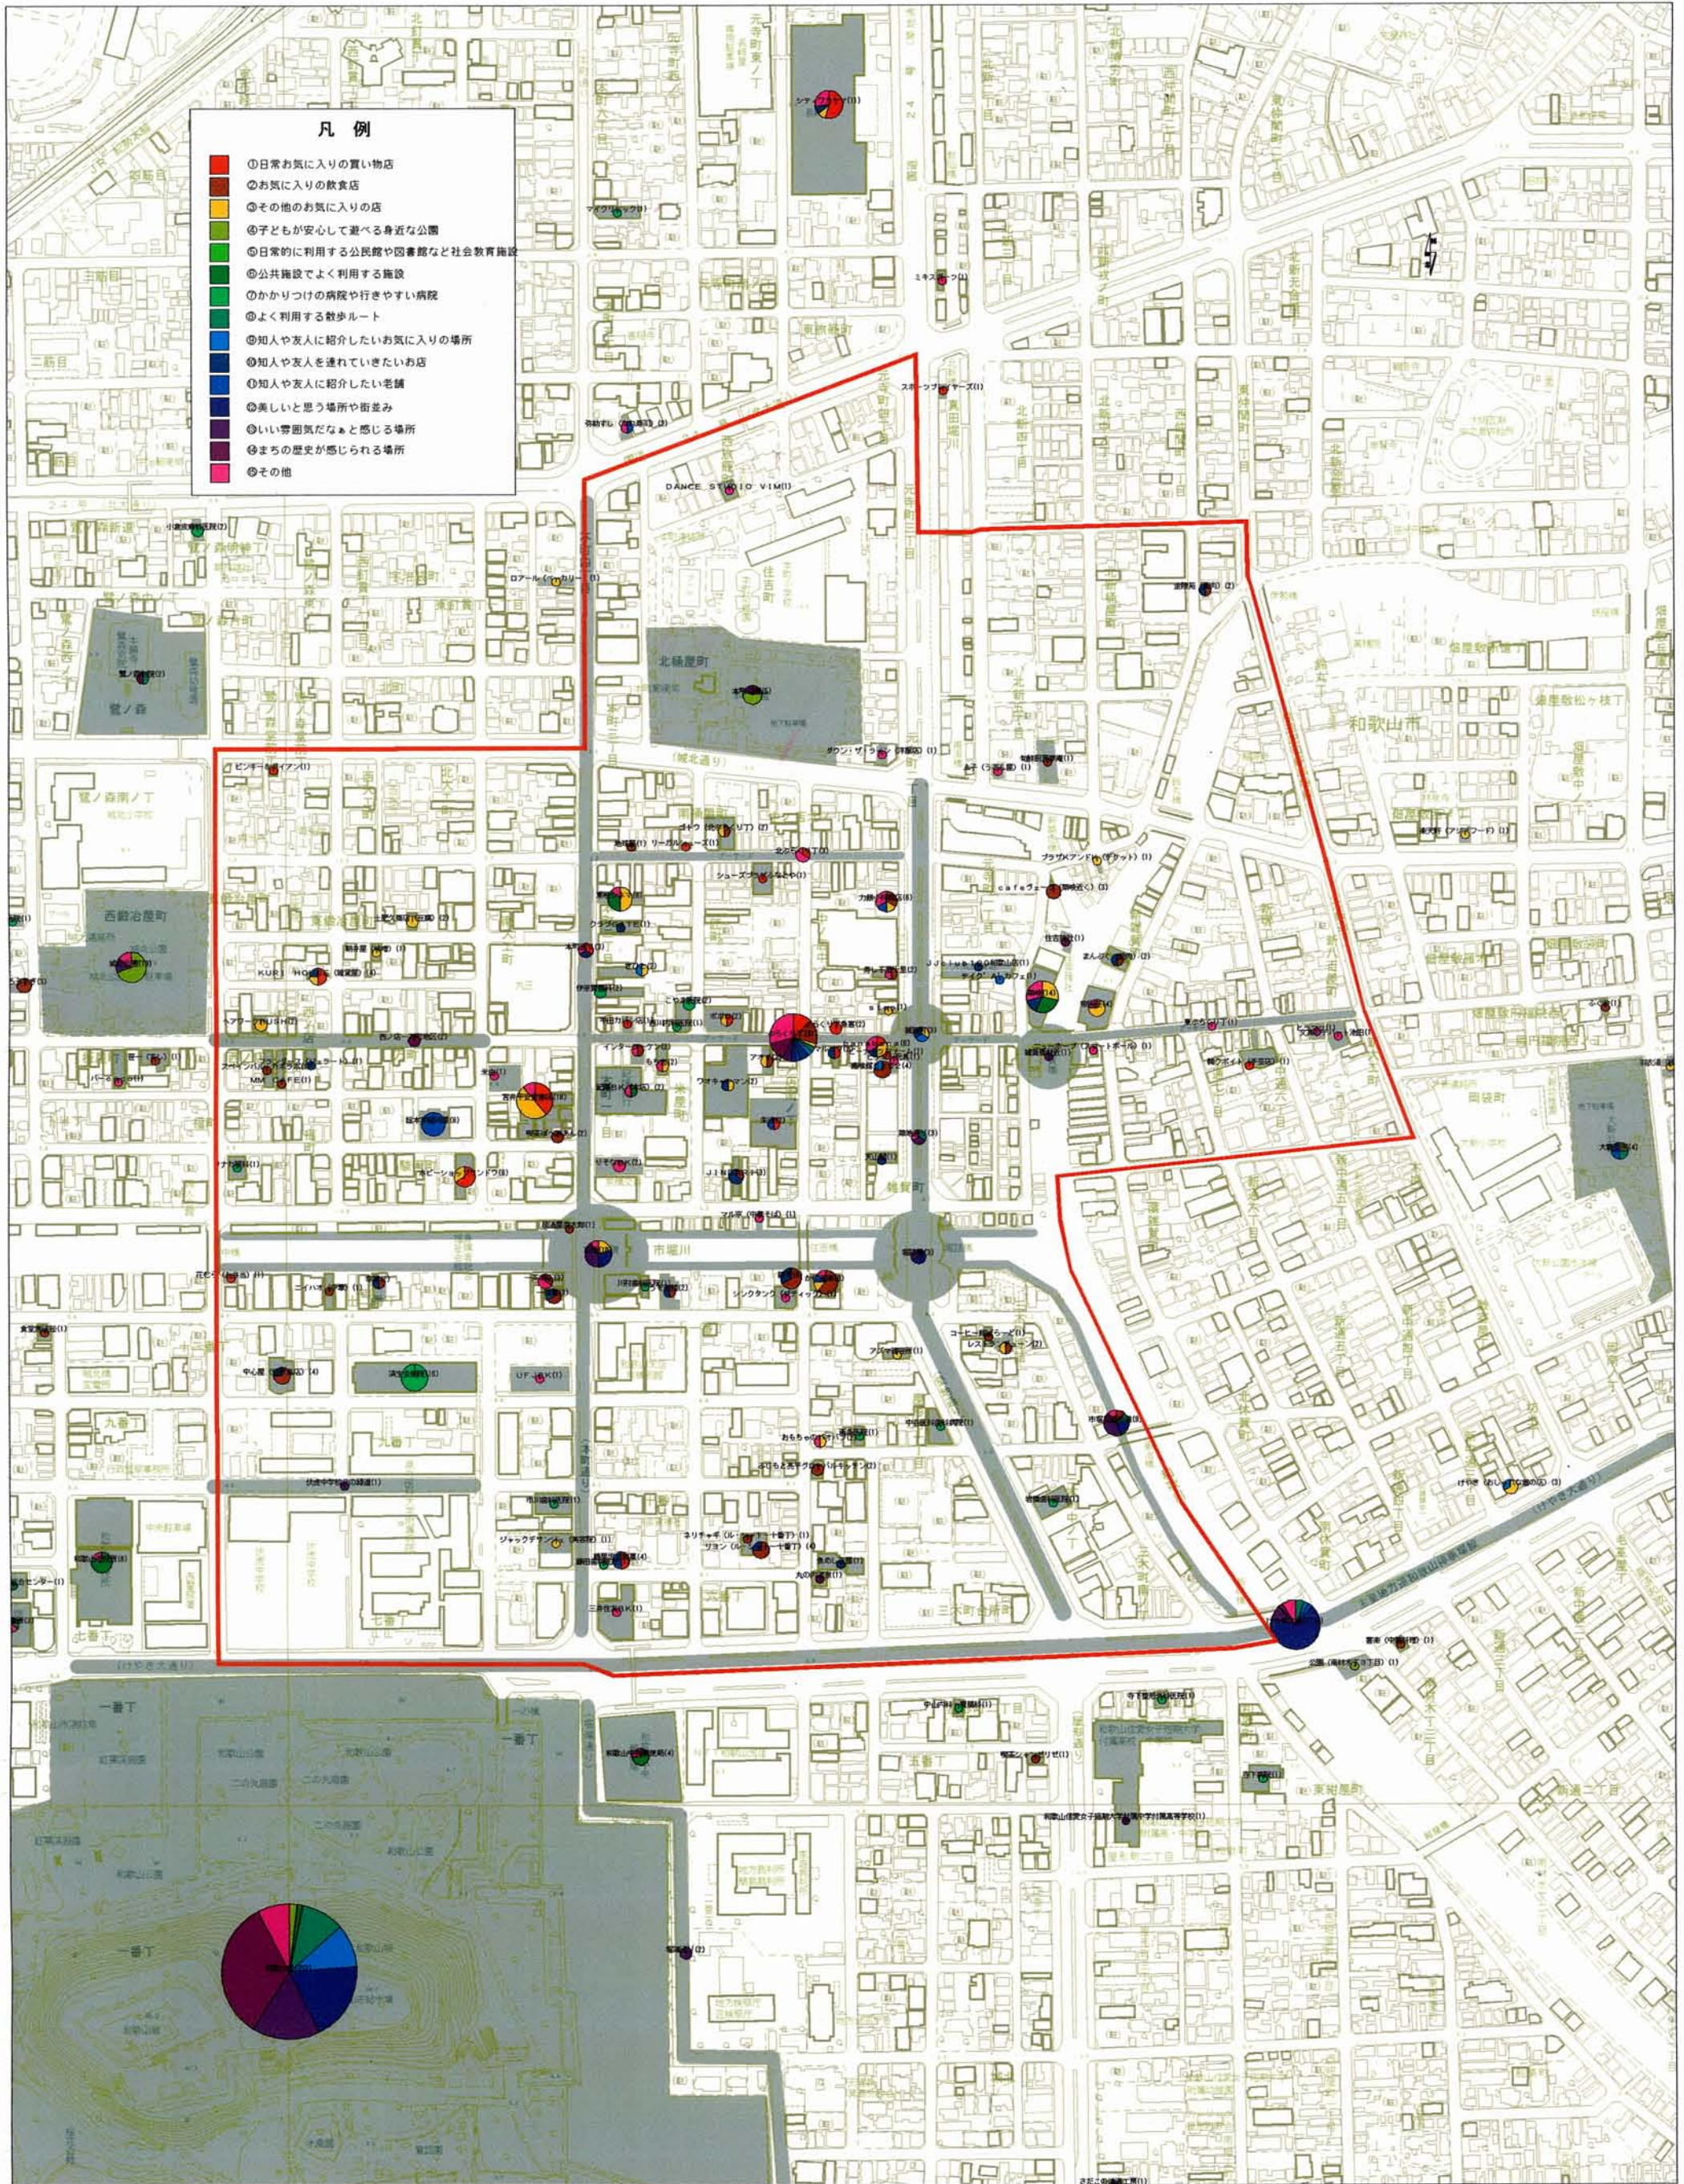

お気に入りスポット図

お気に入りスポット居住地別集計結果

お気に入りスポット全体集計結果

- 凡例**
- ① 日常お気に入りの買い物店
 - ② お気に入りの飲食店
 - ③ その他のお気に入りの店
 - ④ 子どもが安心して遊べる身近な公園
 - ⑤ 日常的に利用する公民館や図書館など社会教育施設
 - ⑥ 公共施設でよく利用する施設
 - ⑦ かかりつけの病院や行きやすい病院
 - ⑧ よく利用する散歩ルート
 - ⑨ 知人や友人に紹介したいお気に入りの場所
 - ⑩ 知人や友人を連れていきたいお店
 - ⑪ 知人や友人に紹介したい老舗
 - ⑫ 美しいと思う場所や街並み
 - ⑬ いい雰囲気だなと感じる場所
 - ⑭ まちの歴史が感じられる場所
 - ⑮ その他

重点区域

お気に入りスポット一般居住者集計結果

お気に入りスポット 重点区域 居住者集計結果

- 凡例**
- ① 日常お気に入りの買い物店
 - ② お気に入りの飲食店
 - ③ その他のお気に入りの店
 - ④ 子どもが安心して遊べる身近な公園
 - ⑤ 日常的に利用する公民館や図書館など社会教育施設
 - ⑥ 公共施設でよく利用する施設
 - ⑦ かかりつけの病院や行きやすい病院
 - ⑧ よく利用する散歩ルート
 - ⑨ 知人や友人に紹介したいお気に入りの場所
 - ⑩ 知人や友人を連れていきたいお店
 - ⑪ 知人や友人に紹介したい老舗
 - ⑫ 美しいと思う場所や街並み
 - ⑬ いい雰囲気だなと感じる場所
 - ⑭ まちの歴史が感じられる場所
 - ⑮ その他

重点区域

お気に入りスポットマンション居住者集計結果

- 凡例**
- ① 日常お気に入りの買い物店
 - ② お気に入りの飲食店
 - ③ その他のお気に入りの店
 - ④ 子どもが安心して遊べる身近な公園
 - ⑤ 日常的に利用する公民館や図書館など社会教育施設
 - ⑥ 公共施設でよく利用する施設
 - ⑦ かかりつけの病院や行きやすい病院
 - ⑧ よく利用する散歩ルート
 - ⑨ 知人や友人に紹介したいお気に入りの場所
 - ⑩ 知人や友人を連れていきたいお店
 - ⑪ 知人や友人に紹介したい老舗
 - ⑫ 美しいと思う場所や街並み
 - ⑬ いい雰囲気だなと感じる場所
 - ⑭ まちの歴史が感じられる場所
 - ⑮ その他

重点区域

0 50 100 200m