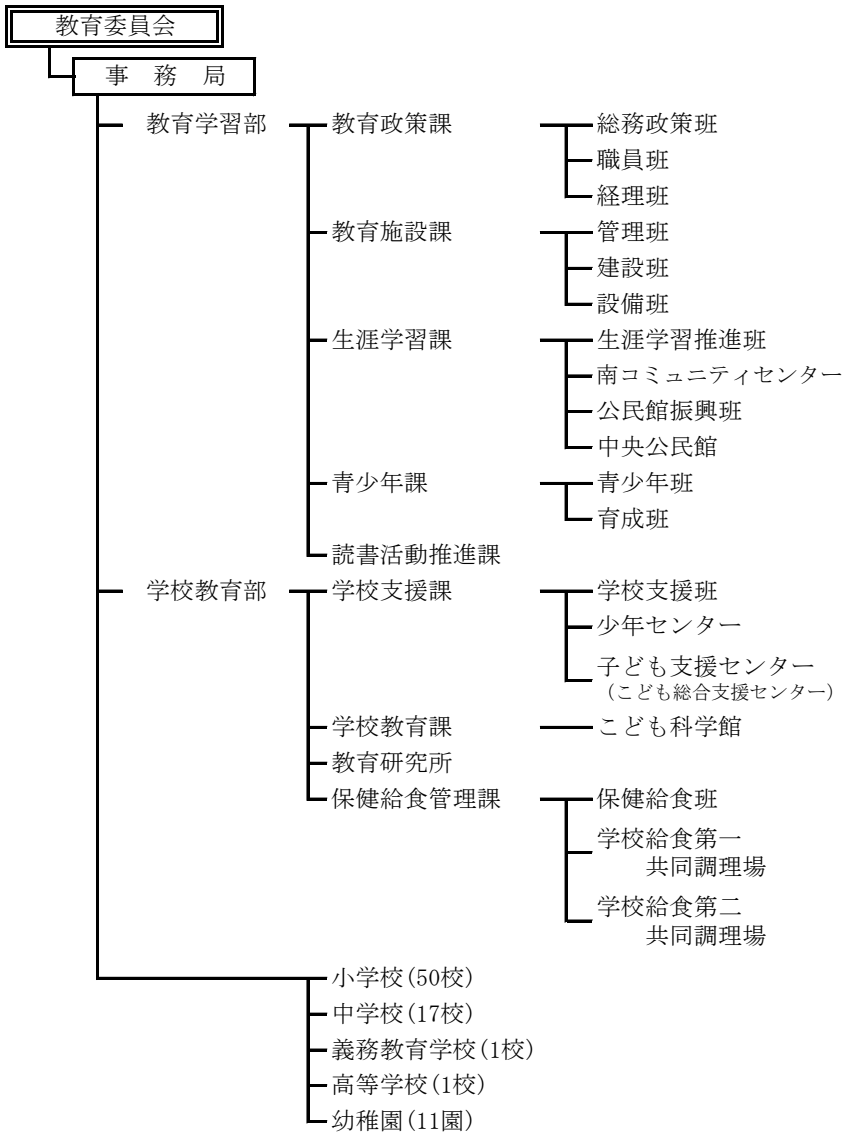

宮前出張所

東消防署

- 予防班
- 警防第1班
- 警防第2班
- 救急救助第1班
- 救急救助第2班
- 四箇郷出張所
- 河南出張所

岡崎分署

北消防署

- 予防班
- 警防第1班
- 警防第2班
- 救急救助第1班
- 救急救助第2班
- 加太出張所

紀伊分署

鳴滝出張所