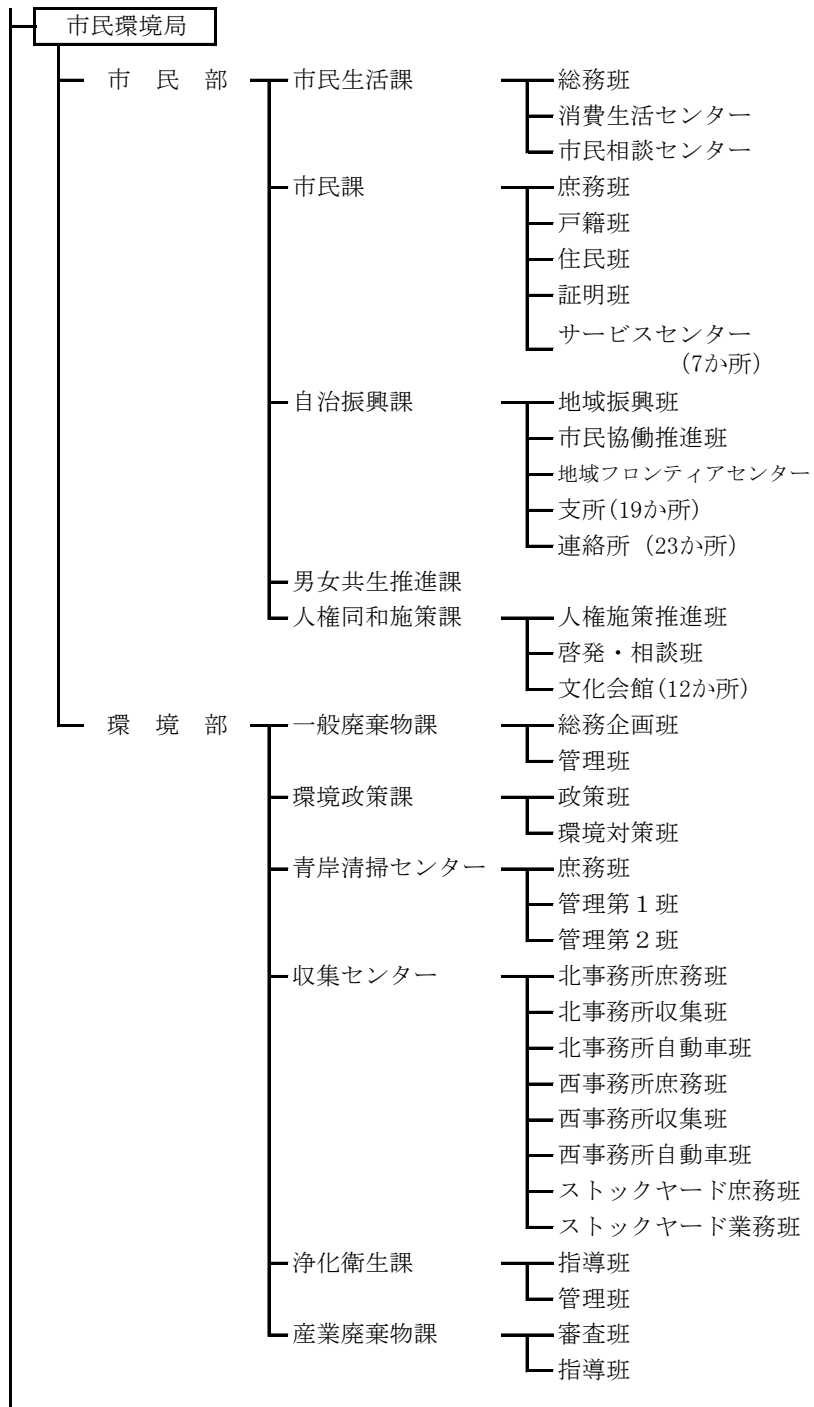

和歌山市行政機構図
(令和5年4月1日)

議 会

事 務 局

- 議会政策課
- 秘書広報課

- 政策第1班
- 政策第2班
- 秘書広報班

公 營 企 業

企 業 局

經營管理部