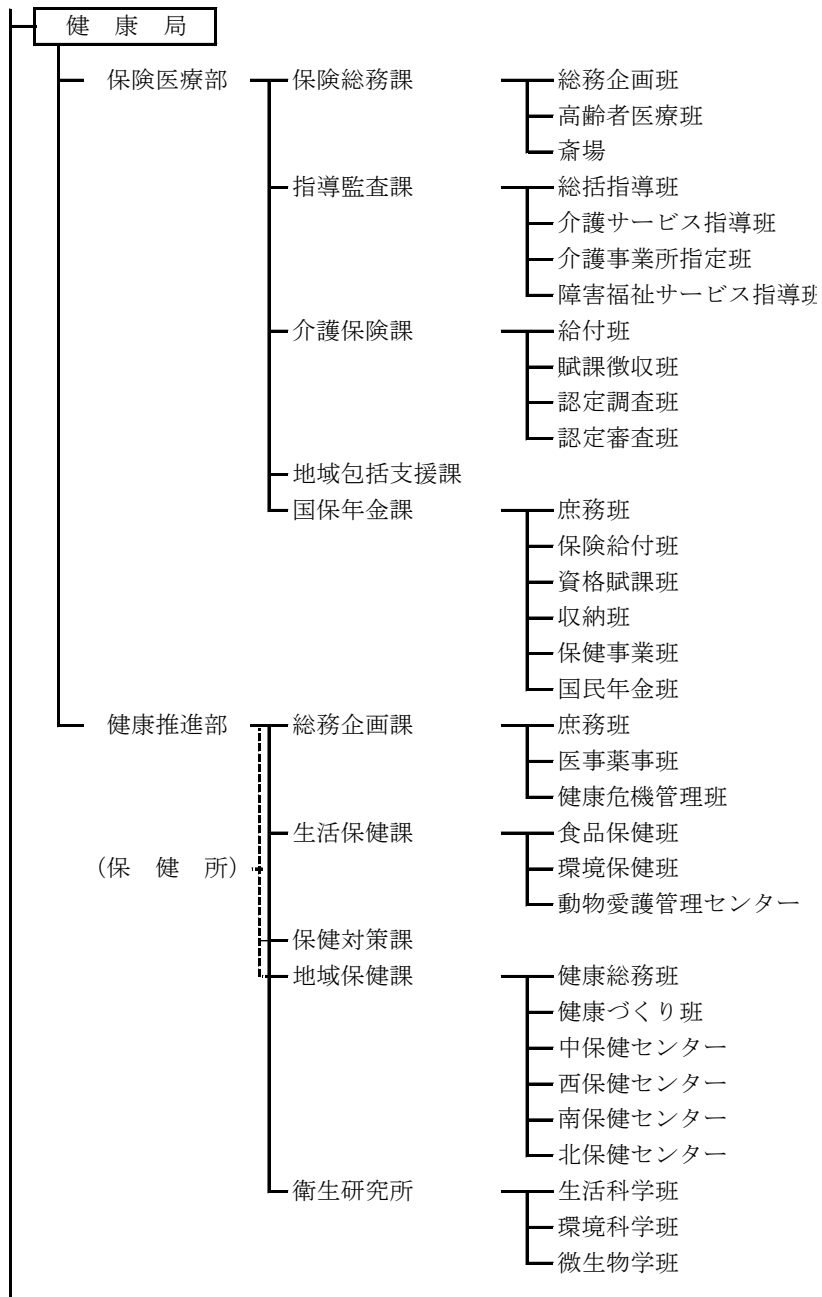

和歌山市行政機構図
(令和5年4月1日)

議 会

事 務 局

- 議会政策課
- 秘書広報課

- 政策第1班
- 政策第2班
- 秘書広報班

公 營 企 業

企 業 局

經營管理部