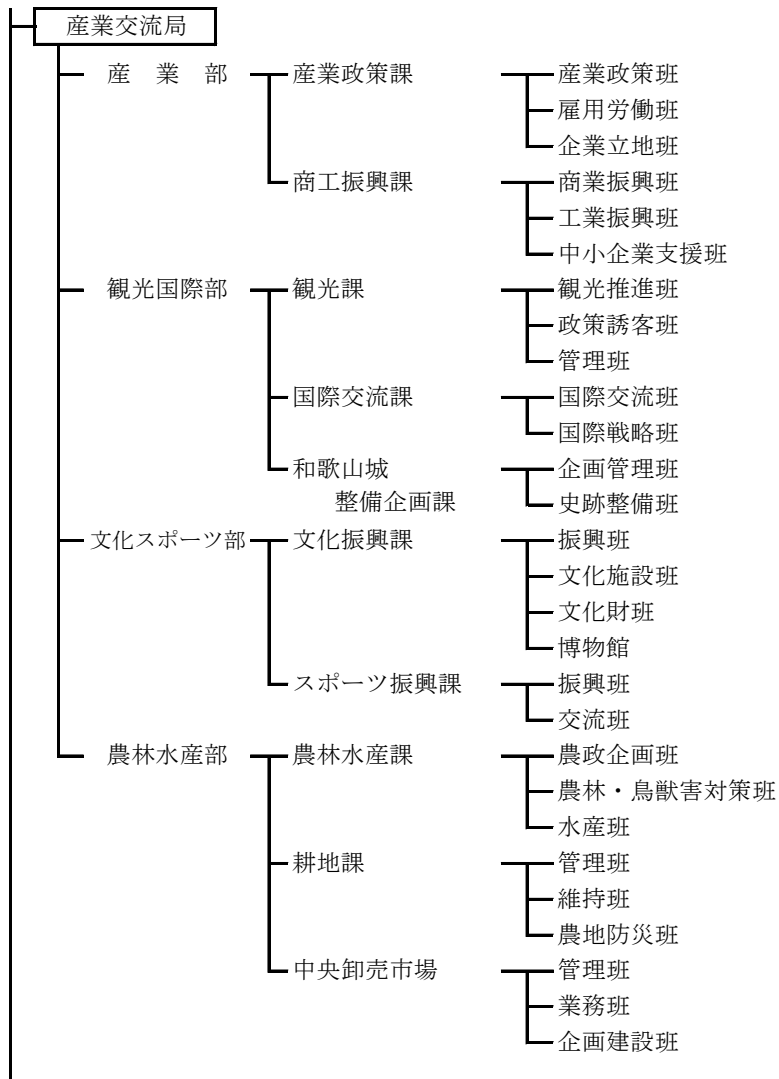

和歌山市行政機構図
(令和5年4月1日)

議 会

事 務 局

- 議会政策課
- 秘書広報課

- 政策第1班
- 政策第2班
- 秘書広報班

公 營 企 業

企 業 局

經營管理部