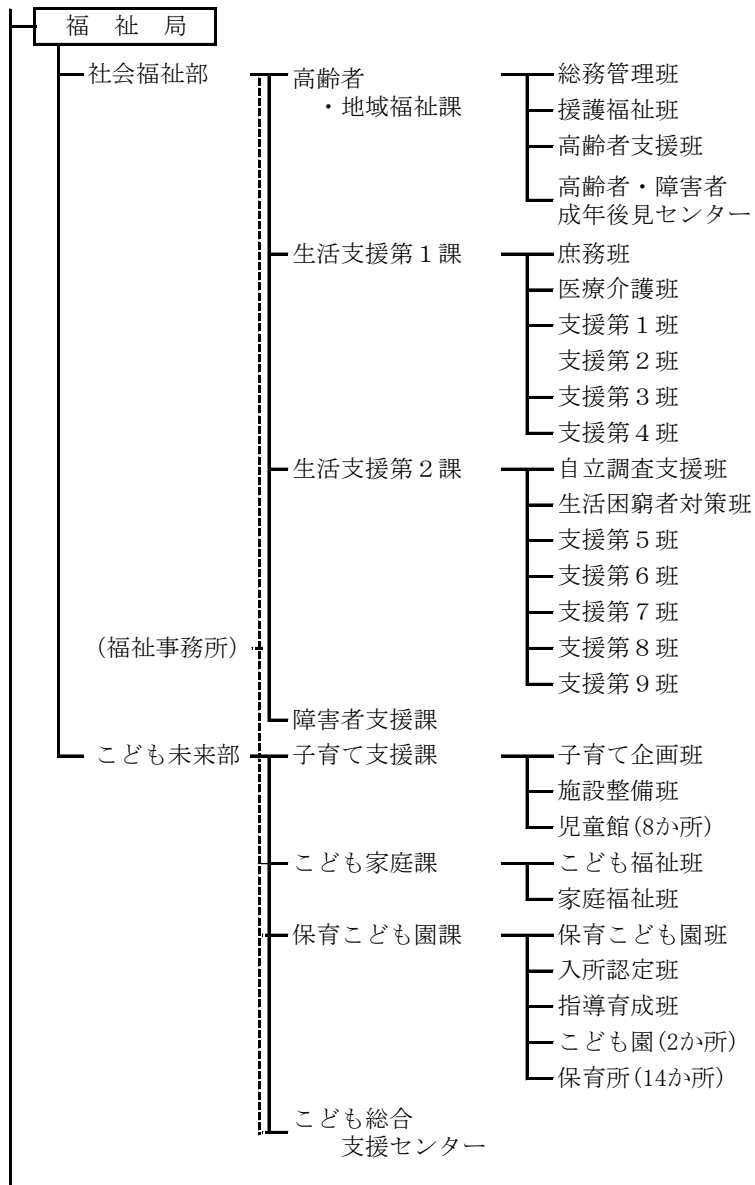

和歌山市行政機構図
(令和5年4月1日)

議 会

事 務 局

- 議会政策課
- 秘書広報課

- 政策第1班
- 政策第2班
- 秘書広報班

公 營 企 業

企 業 局

經營管理部