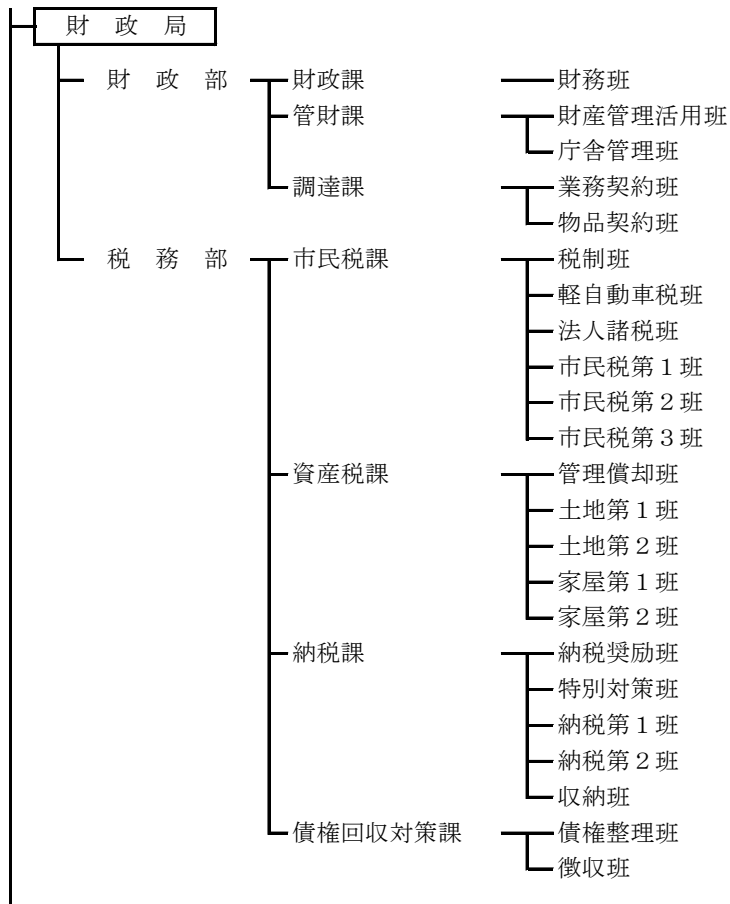

和歌山市行政機構図
(令和5年4月1日)

議 会

事 務 局

- 議会政策課
- 秘書広報課

- 政策第1班
- 政策第2班
- 秘書広報班

公 營 企 業

企 業 局

經營管理部