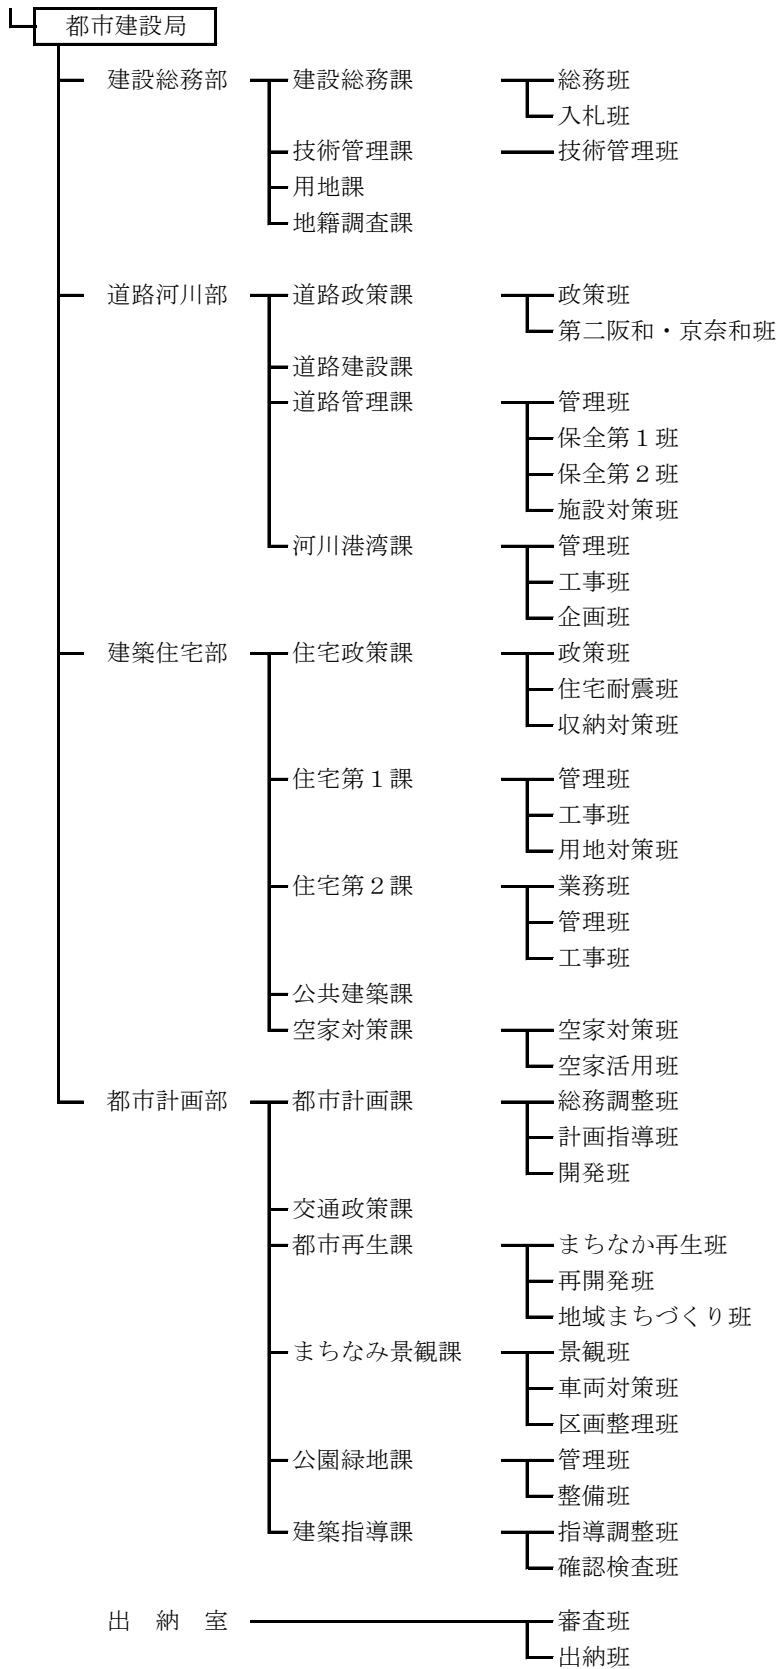

和歌山市行政機構図
(令和5年4月1日)

議 会

事 務 局

- 議会政策課
- 秘書広報課

- 政策第1班
- 政策第2班
- 秘書広報班

公 營 企 業

企 業 局

經營管理部