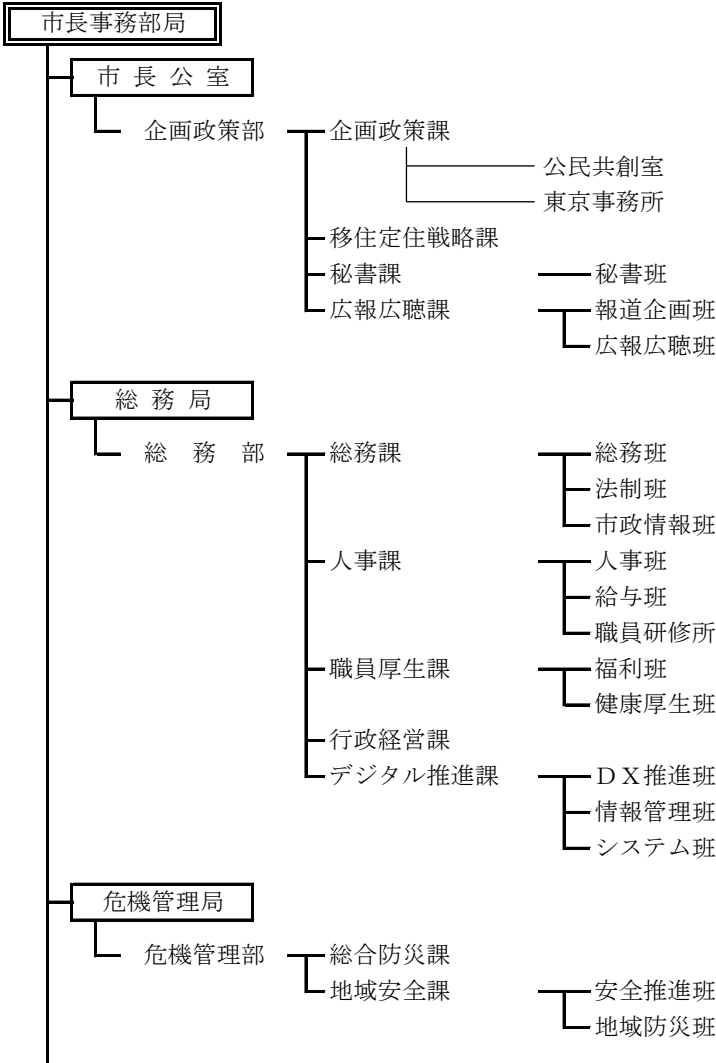

和歌山市行政機構図
(令和5年4月1日)

議 会

事 務 局

- 議会政策課
- 秘書広報課

- 政策第1班
- 政策第2班
- 秘書広報班

公 營 企 業

企 業 局

經營管理部