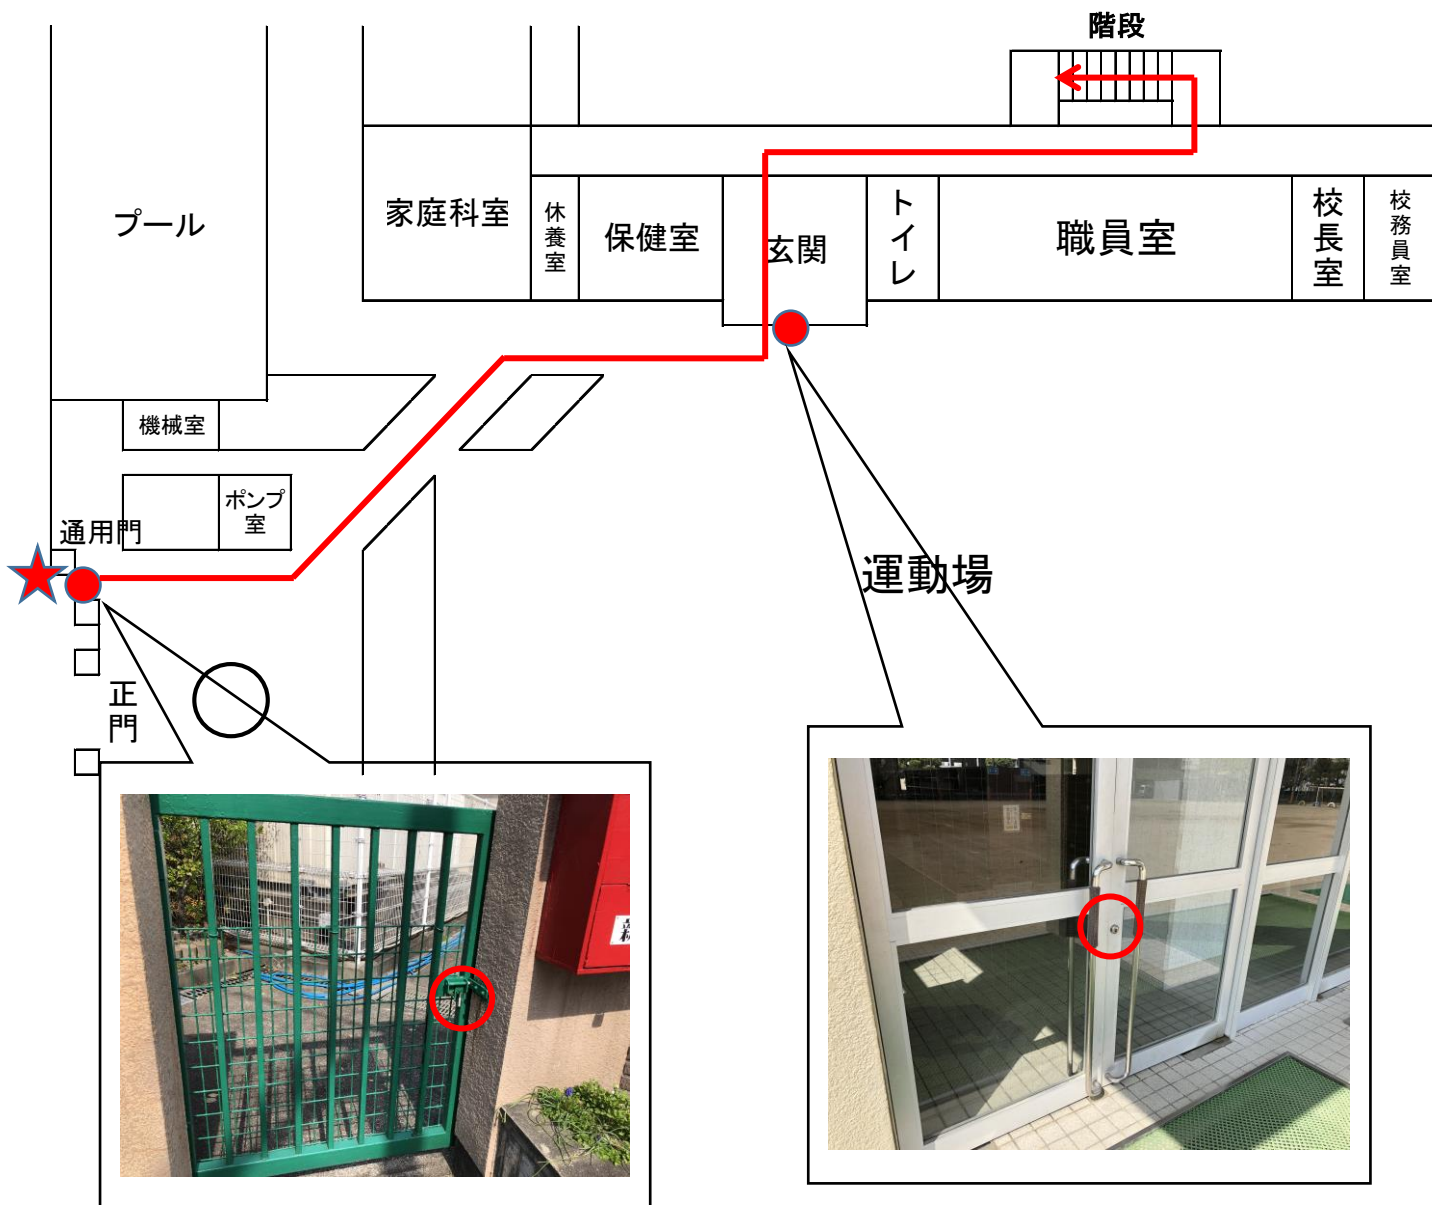

【新南小学校】鍵ボックス内資料

★は現在地、●は鍵使用箇所を示す

【進入経路】

★現在地 → ●通用門 → ●玄関 → 校舎内3階以上に避難

- ・この施設は、津波浸水が予想される区域内にあります。
より高い津波避難場所等に避難する時間がない場合に、この鍵ボックス内の鍵で建物に進入し、上階に避難できます。
- ・鍵を取り出した方は、学校長までご返却してください。

【警告】

- ・この鍵は、緊急避難用に取り付けているものです。
地震津波等避難以外の、管理者の許可なく施設内への立ち入りを禁止します。
学校長に許可なく立ち入った場合は、建造物侵入等の処罰に問われる可能性があります。

設置者 和歌山市