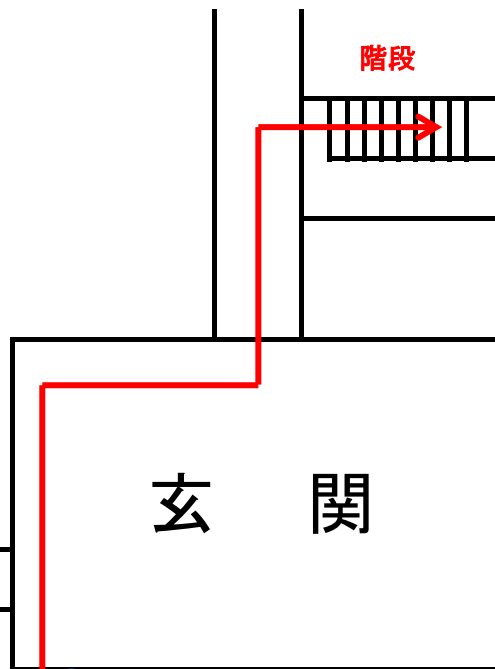

【楠見西小学校】鍵ボックス内資料

★は現在地、●は鍵使用箇所を示す

【進入経路】

★現在地 → ●通用門 → ●玄関 → 校舎内3階以上に避難

- ・この施設は、津波浸水が予想される区域内にあります。
より高い津波避難場所等に避難する時間がない場合に、この鍵ボックス内の鍵で建物に進入し、上階に避難できます。
- ・鍵を取り出した方は、学校長までご返却してください。

【警告】

- ・この鍵は、緊急避難用に取り付けているものです。
地震津波等避難以外の、管理者の許可なく施設内への立ち入りを禁止します。
学校長に許可なく立ち入った場合は、建造物侵入等の処罰に問われる可能性があります。

設置者 和歌山市