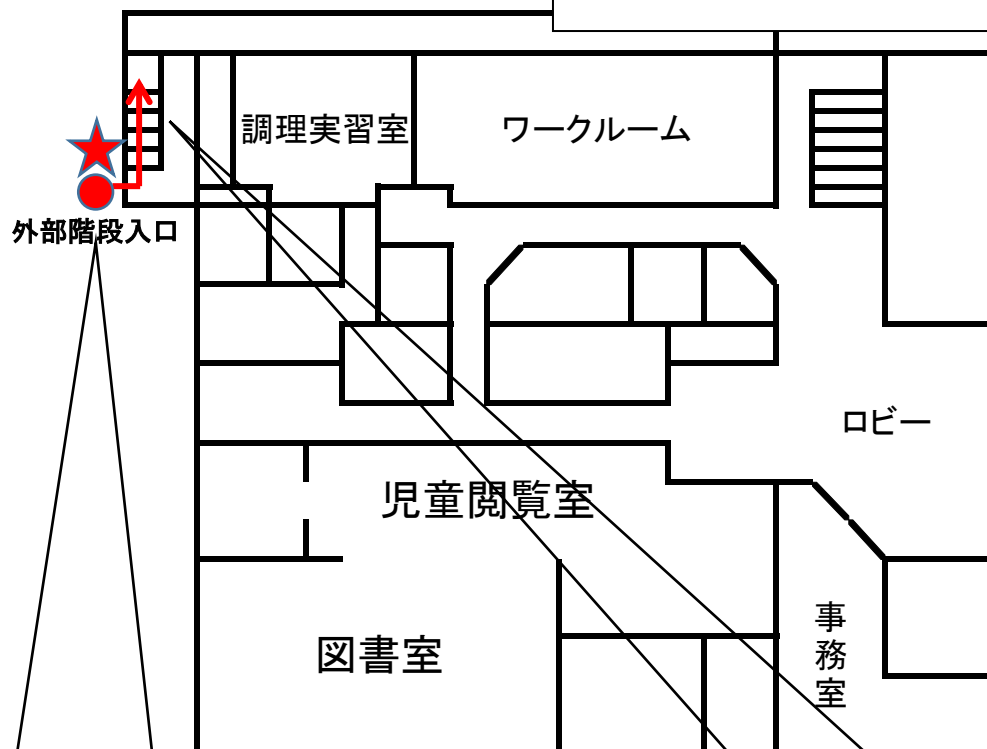

【河北コミュニティセンター】鍵ボックス内資料

★は現在地、●は鍵使用箇所を示す

【進入経路】

★現在地 → ●外部階段入口 → 外部2階に避難

- ・この施設は、津波浸水が予想される区域内にあります。
より高い津波避難場所等に避難する時間がない場合に、この鍵ボックス内の鍵で建物に進入し、上階に避難できます。
- ・鍵を取り出した方は、センター長までご返却してください。

【警告】

- ・この鍵は、緊急避難用に取り付けているものです。
地震津波等避難以外の、管理者の許可なく施設内への立ち入りを禁止します。
管理者に許可なく立ち入った場合は、建造物侵入等の処罰に問われる可能性があります。

設置者 和歌山市