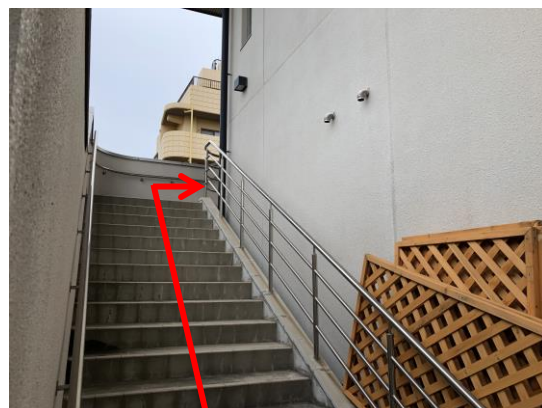

【河北コミュニティセンター】鍵ボックス内資料

★は現在地、●は鍵使用箇所を示す

【進入経路】

★現在地 → ●外部階段入口 → 外部2階に避難

- ・この施設は、津波浸水が予想される区域内にあります。
より高い津波避難場所等に避難する時間がない場合に、この鍵ボックス内の鍵で建物に進入し、上階に避難できます。
- ・鍵を取り出した方は、センター長までご返却してください。

【警告】

- ・この鍵は、緊急避難用に取り付けているものです。
地震津波等避難以外の、管理者の許可なく施設内への立ち入りを禁止します。
管理者に許可なく立ち入った場合は、建造物侵入等の処罰に問われる可能性があります。