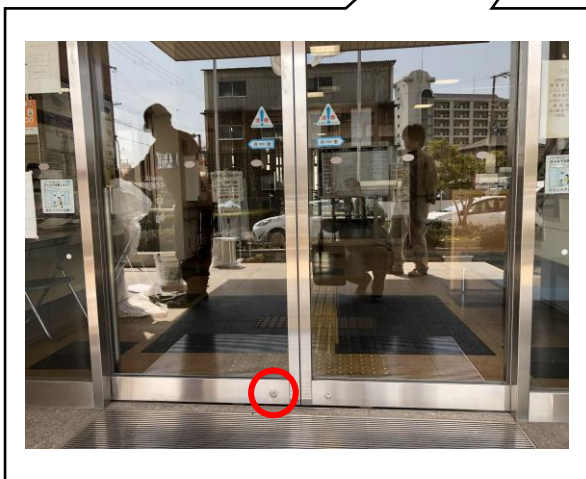

【中央コミュニティセンター】鍵ボックス内資料

★は現在地、●は鍵使用箇所を示す

【進入経路】

★現在地 → ●玄関 → 2階から隣接建物の3階以上に避難

- ・この施設は、津波浸水が予想される区域内にあります。
より高い津波避難場所等に避難する時間がない場合に、この鍵ボックス内の鍵で建物に進入し、上階に避難できます。
- ・鍵を取り出した方は、センター長までご返却してください。

【警告】

- ・この鍵は、緊急避難用に取り付けているものです。
地震津波等避難以外の、管理者の許可なく施設内への立ち入りを禁止します。
管理者に許可なく立ち入った場合は、建造物侵入等の処罰に問われる可能性があります。