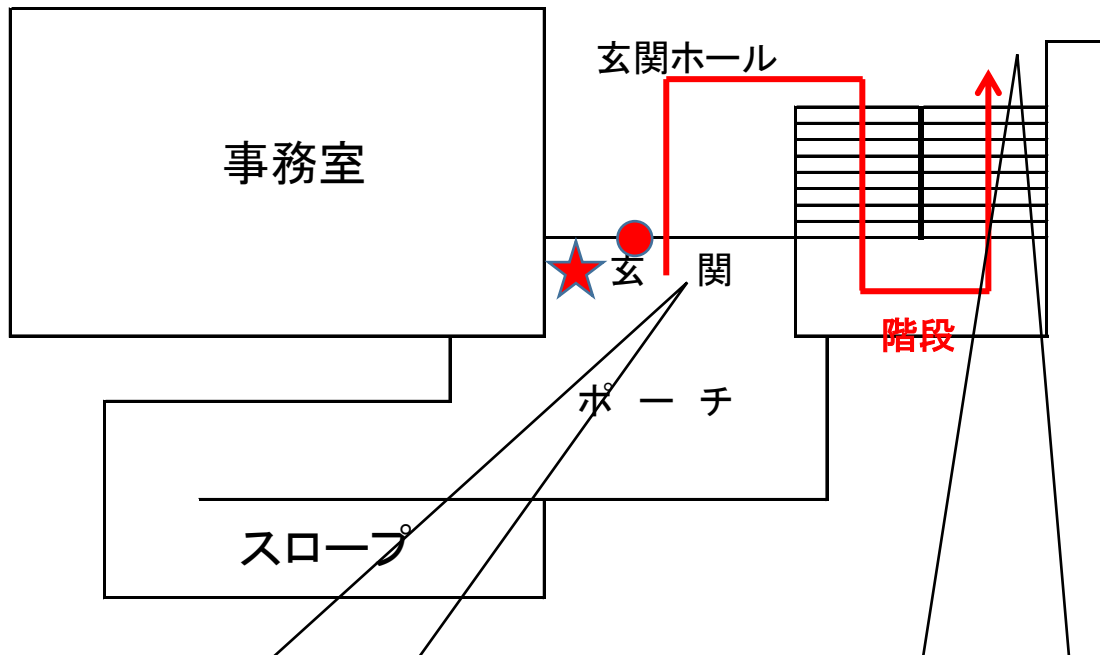

【中央コミュニティセンター】鍵ボックス内資料

★は現在地、●は鍵使用箇所を示す

【進入経路】

★現在地 → ●玄関 → 2階から隣接建物の3階以上に避難

- ・この施設は、津波浸水が予想される区域内にあります。
より高い津波避難場所等に避難する時間がない場合に、この鍵ボックス内の鍵で建物に進入し、上階に避難できます。
- ・鍵を取り出した方は、センター長までご返却してください。

【警告】

- ・この鍵は、緊急避難用に取り付けているものです。
地震津波等避難以外の、管理者の許可なく施設内への立ち入りを禁止します。
管理者に許可なく立ち入った場合は、建造物侵入等の処罰に問われる可能性があります。

設置者 和歌山市