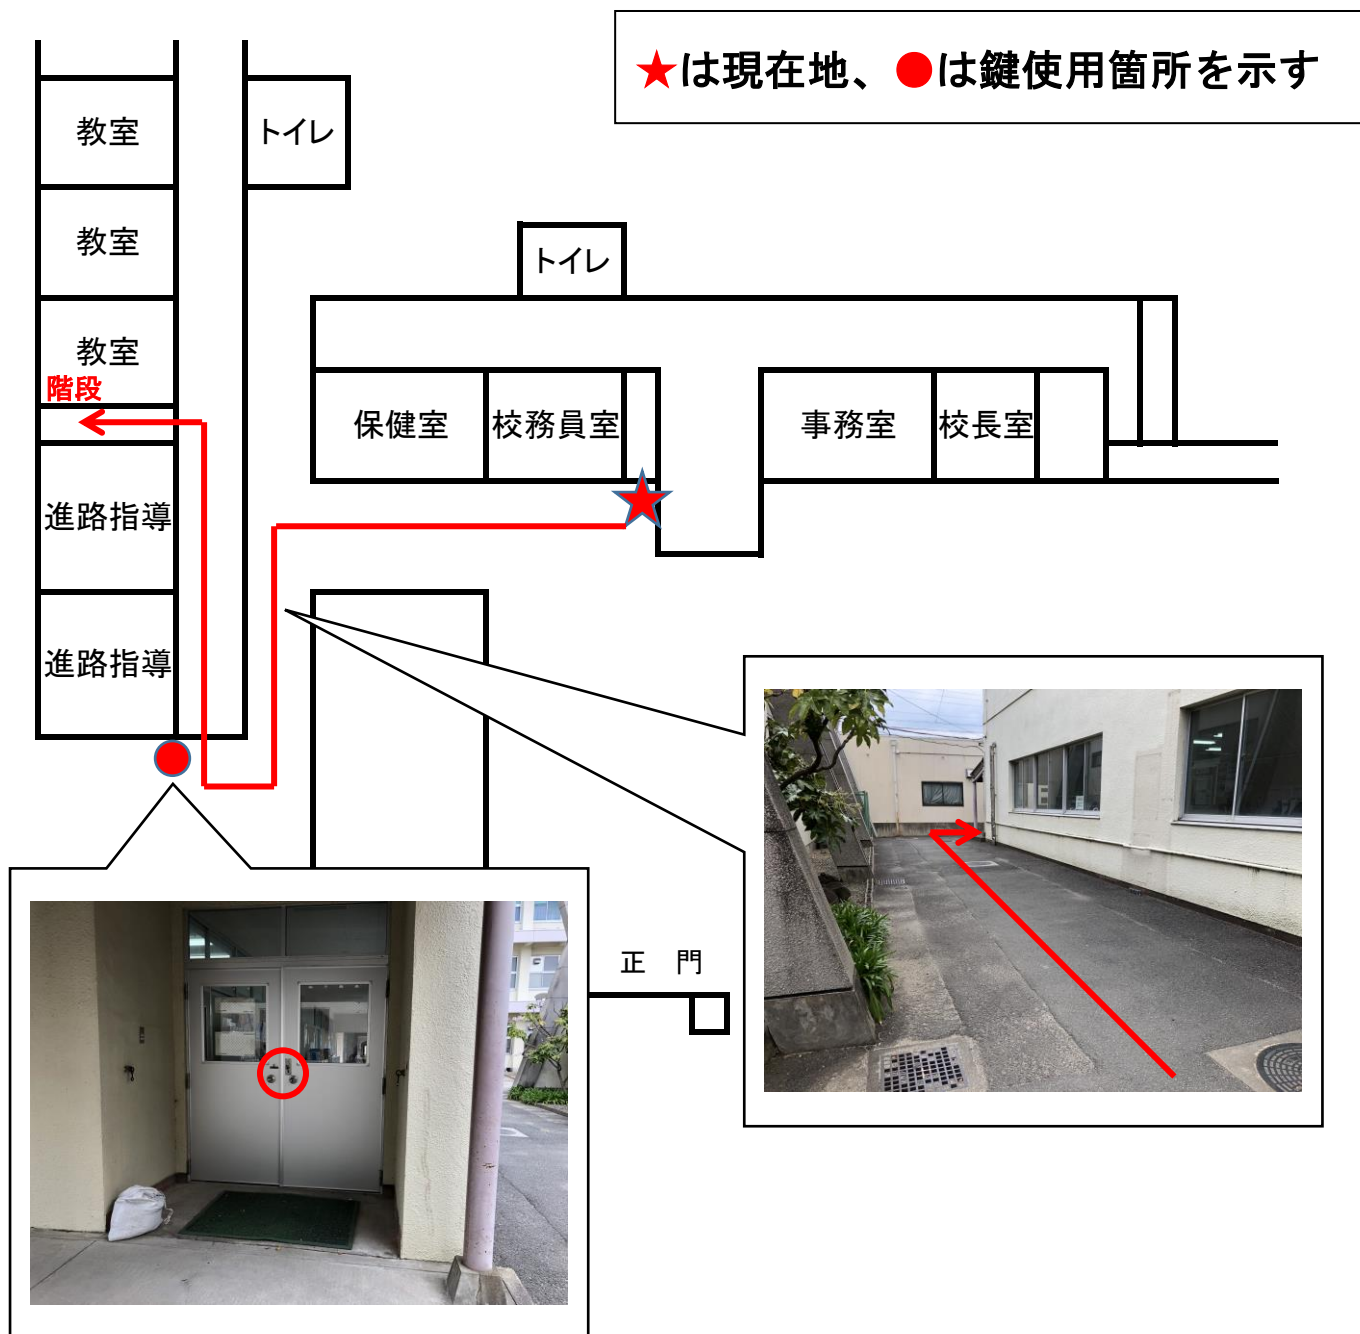

【県立星林高等学校】鍵ボックス内資料

【進入経路】

★現在地 → ●校舎(第一)入口 → 校舎内3階以上に避難

- ・この施設は、津波浸水が予想される区域内にあります。
より高い津波避難場所等に避難する時間がない場合に、この鍵ボックス内の鍵で建物に進入し、上階に避難できます。
- ・鍵を取り出した方は、学校長までご返却してください。

【警告】

- ・この鍵は、緊急避難用に取り付けているものです。
地震津波等避難以外の、管理者の許可なく施設内への立ち入りを禁止します。
学校長に許可なく立ち入った場合は、建造物侵入等の処罰に問われる可能性があります。

設置者 和歌山市