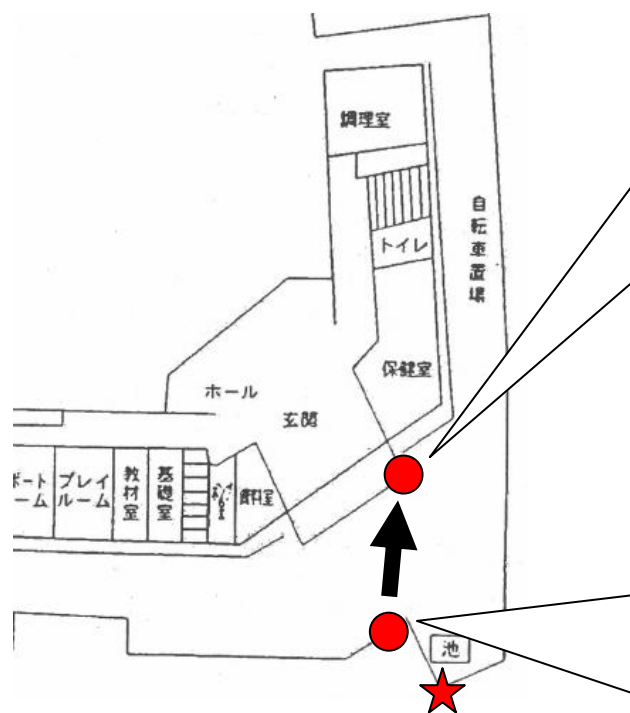

# 【芦原小学校】 鍵ボックス内資料

校舎入口（右扉）

大門

## 【進入経路】

★現在地 → ●大門 → ●校舎入口（右扉） → 校舎内3階以上に避難  
（小門(通用門)は開きません）

- ・この施設は、津波浸水想定区域内にあります。  
より高い津波避難場所等に避難する時間がない場合、この鍵ボックス内の鍵で建物に進入し、上階に避難できます。
- ・鍵を取り出した方は、学校長までご返却してください。

## 【警告】

- ・この鍵は、緊急避難用に取り付けているものです。  
地震津波等避難以外で、管理者の許可なく施設内への立入を禁止します。  
学校長に許可なく立ち入った場合は、建造物侵入等の処罰に問われる可能性があります。

設置者 和歌山市