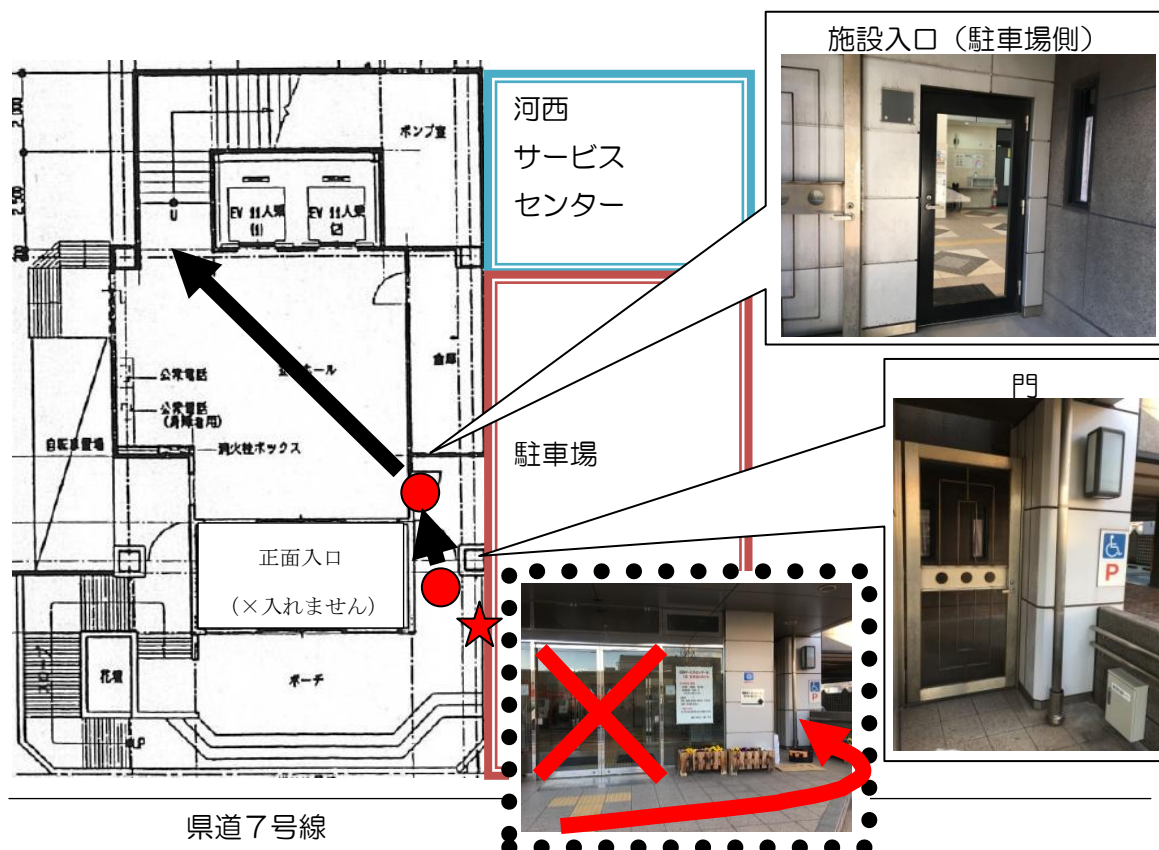

【河西コミュニティセンター】鍵ボックス内資料

【進入経路】

★現在地 → ●門 → ●施設入口 (駐車場側) → 施設内3階以上に避難

- ・この施設は、津波浸水想定区域内にあります。
より高い津波避難場所等に避難する時間がない場合、この鍵ボックス内の鍵で建物に進入し、上階に避難できます。
- ・鍵を取り出した方は、河西コミュニティセンター長までご返却してください。

【警告】

- ・この鍵は、緊急避難用に取り付けているものです。
地震津波等避難以外で、管理者の許可なく施設内への立入を禁止します。
河西コミュニティセンター長に許可なく立ち入った場合は、建造物侵入等の処罰に問われる可能性があります。

設置者 和歌山市