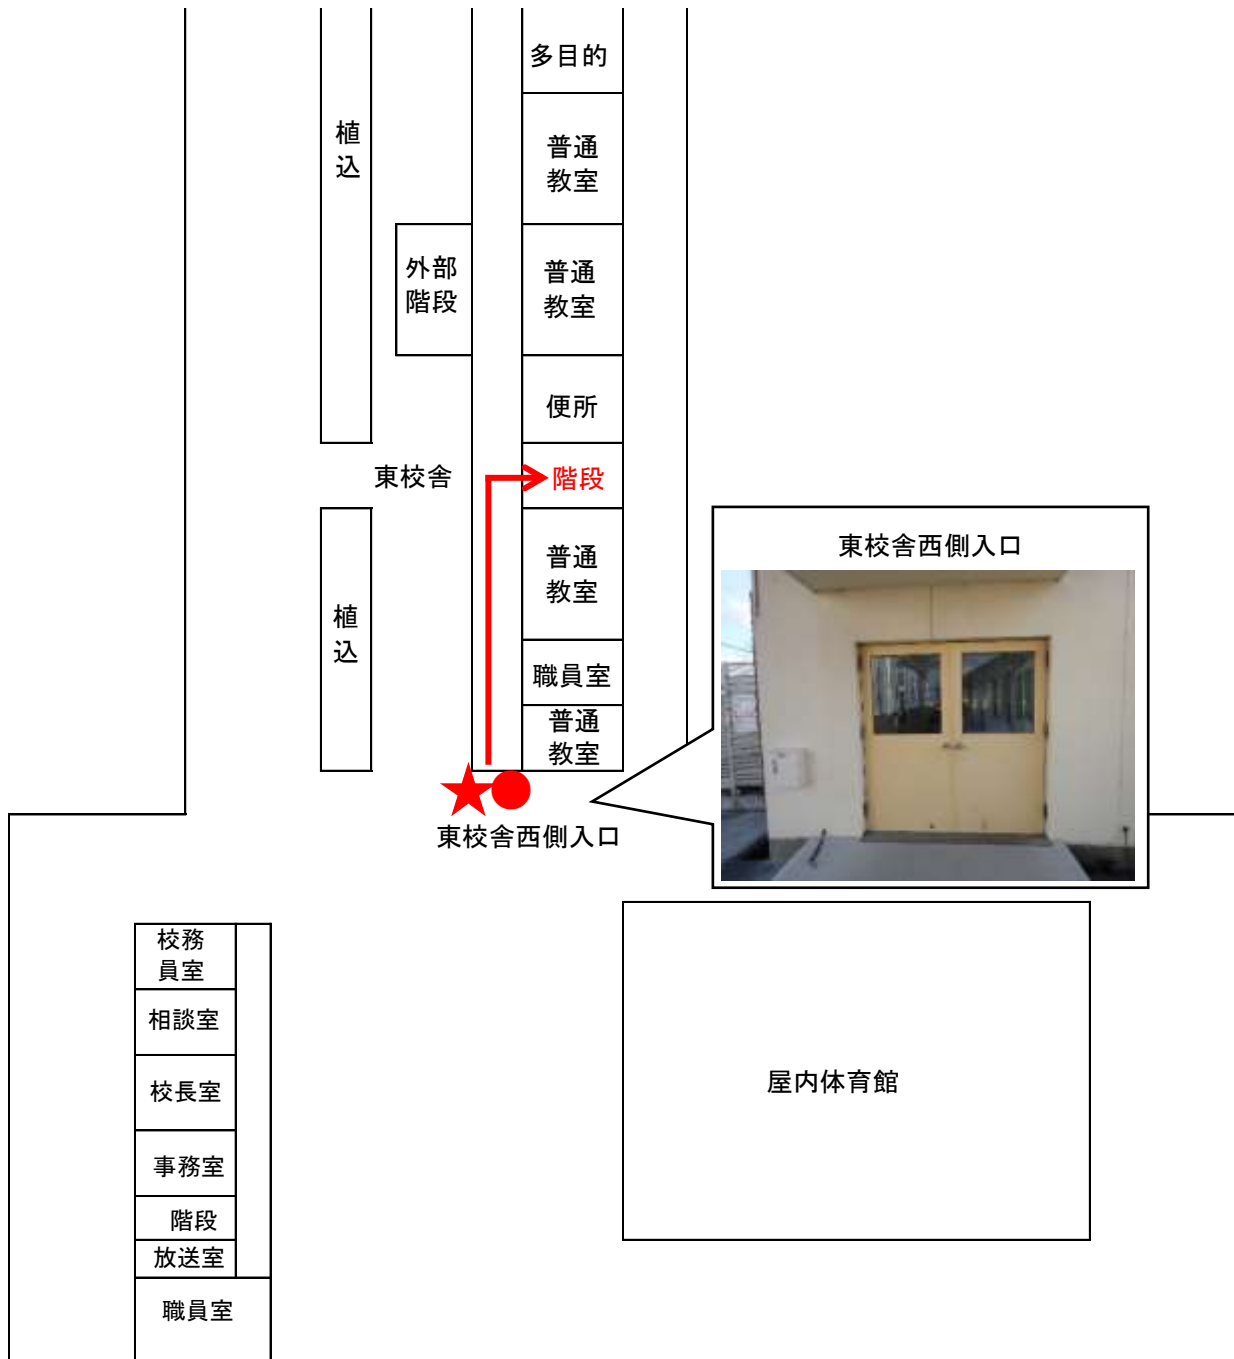

【東中学校】ボックス内資料

【進入経路】

★現在地 → ●東校舎西側入口 → 階段 → 校舎内3階以上に避難

- ・この施設は、津波浸水想定区域内にあります。
より高い津波避難場所等に避難する時間がない場合に、この鍵ボックス内の鍵で建物に進入し、上階に避難できます。
- ・鍵を取り出した方は、学校長までご返却してください。

【警告】

- ・この鍵は、緊急避難用に取り付けているものです。
地震津波等避難以外の、管理者の許可なく施設内への立ち入りを禁止します。
学校長に許可なく立ち入った場合は、建造物侵入等の処罰に問われる可能性があります。