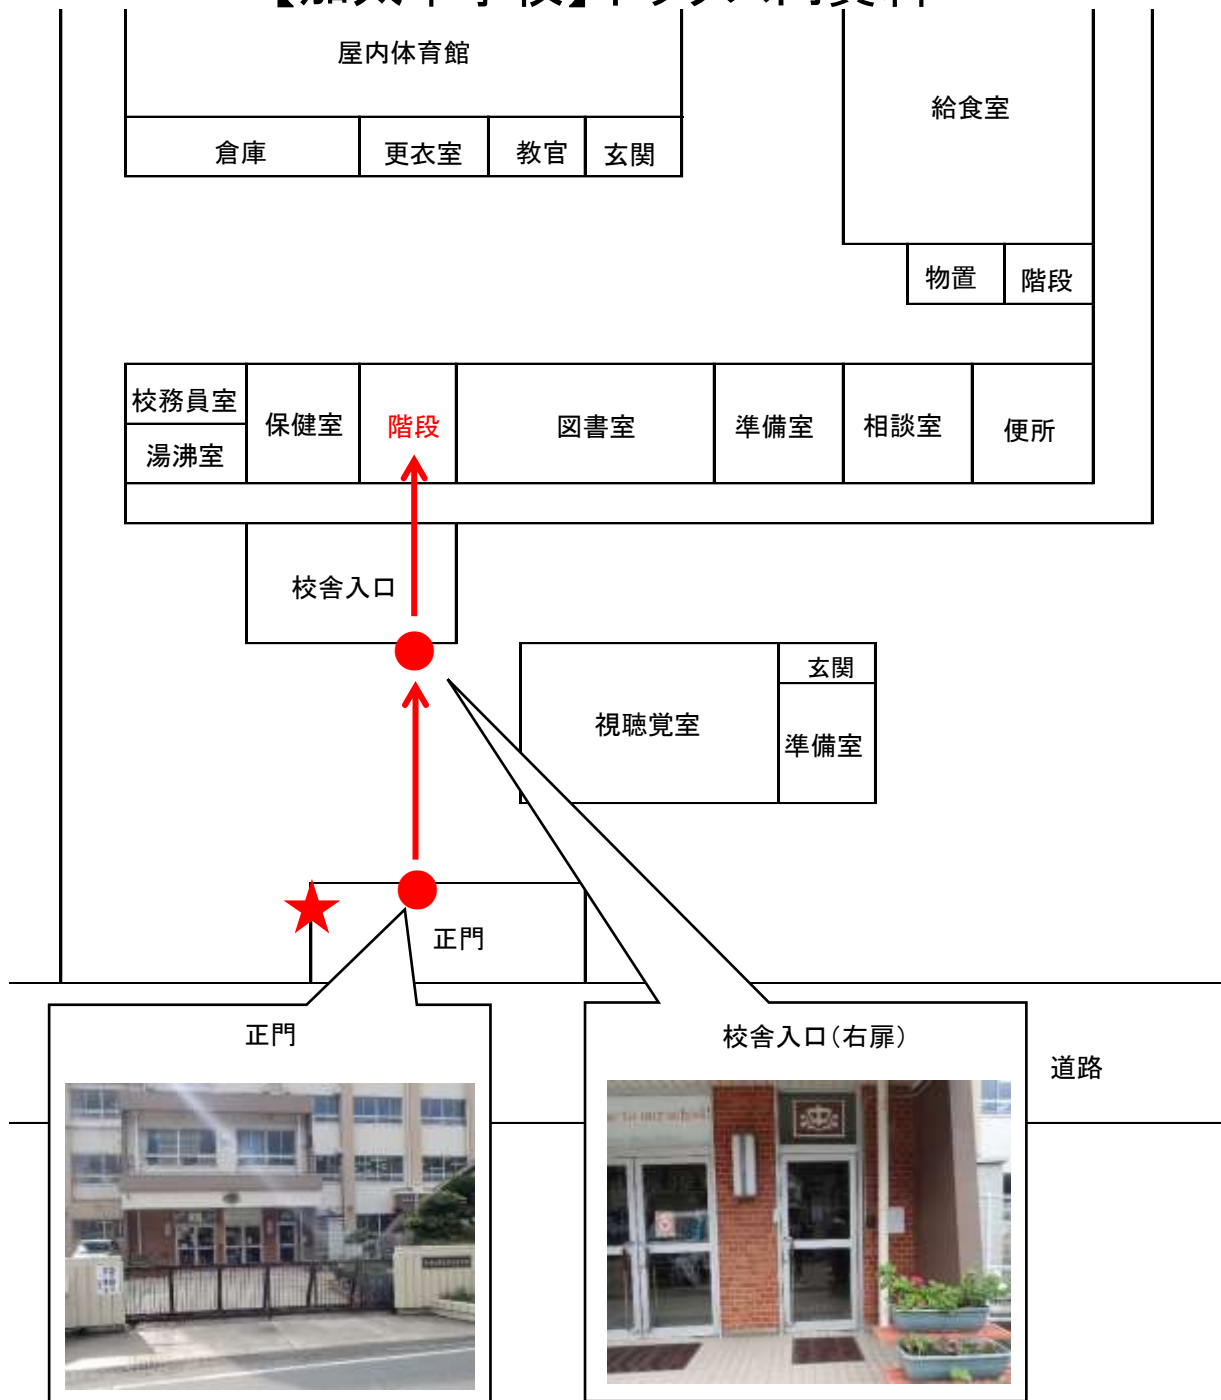

【加太中学校】ボックス内資料

【進入経路】

★現在地 → ●正門 → ●校舎入口(右扉) → 階段 → 校舎内3階以上に避難

・この施設は、津波浸水想定区域内にあります。

より高い津波避難場所等に避難する時間がない場合に、この鍵ボックス内の鍵で建物に進入し、上階に避難できます。

・鍵を取り出した方は、学校長までご返却してください。

【警告】

・この鍵は、緊急避難用に取り付けているものです。

地震津波等避難以外の、管理者の許可なく施設内への立ち入りを禁止します。

学校長に許可なく立ち入った場合は、建造物侵入等の処罰に問われる可能性があります。

設置者 和歌山市