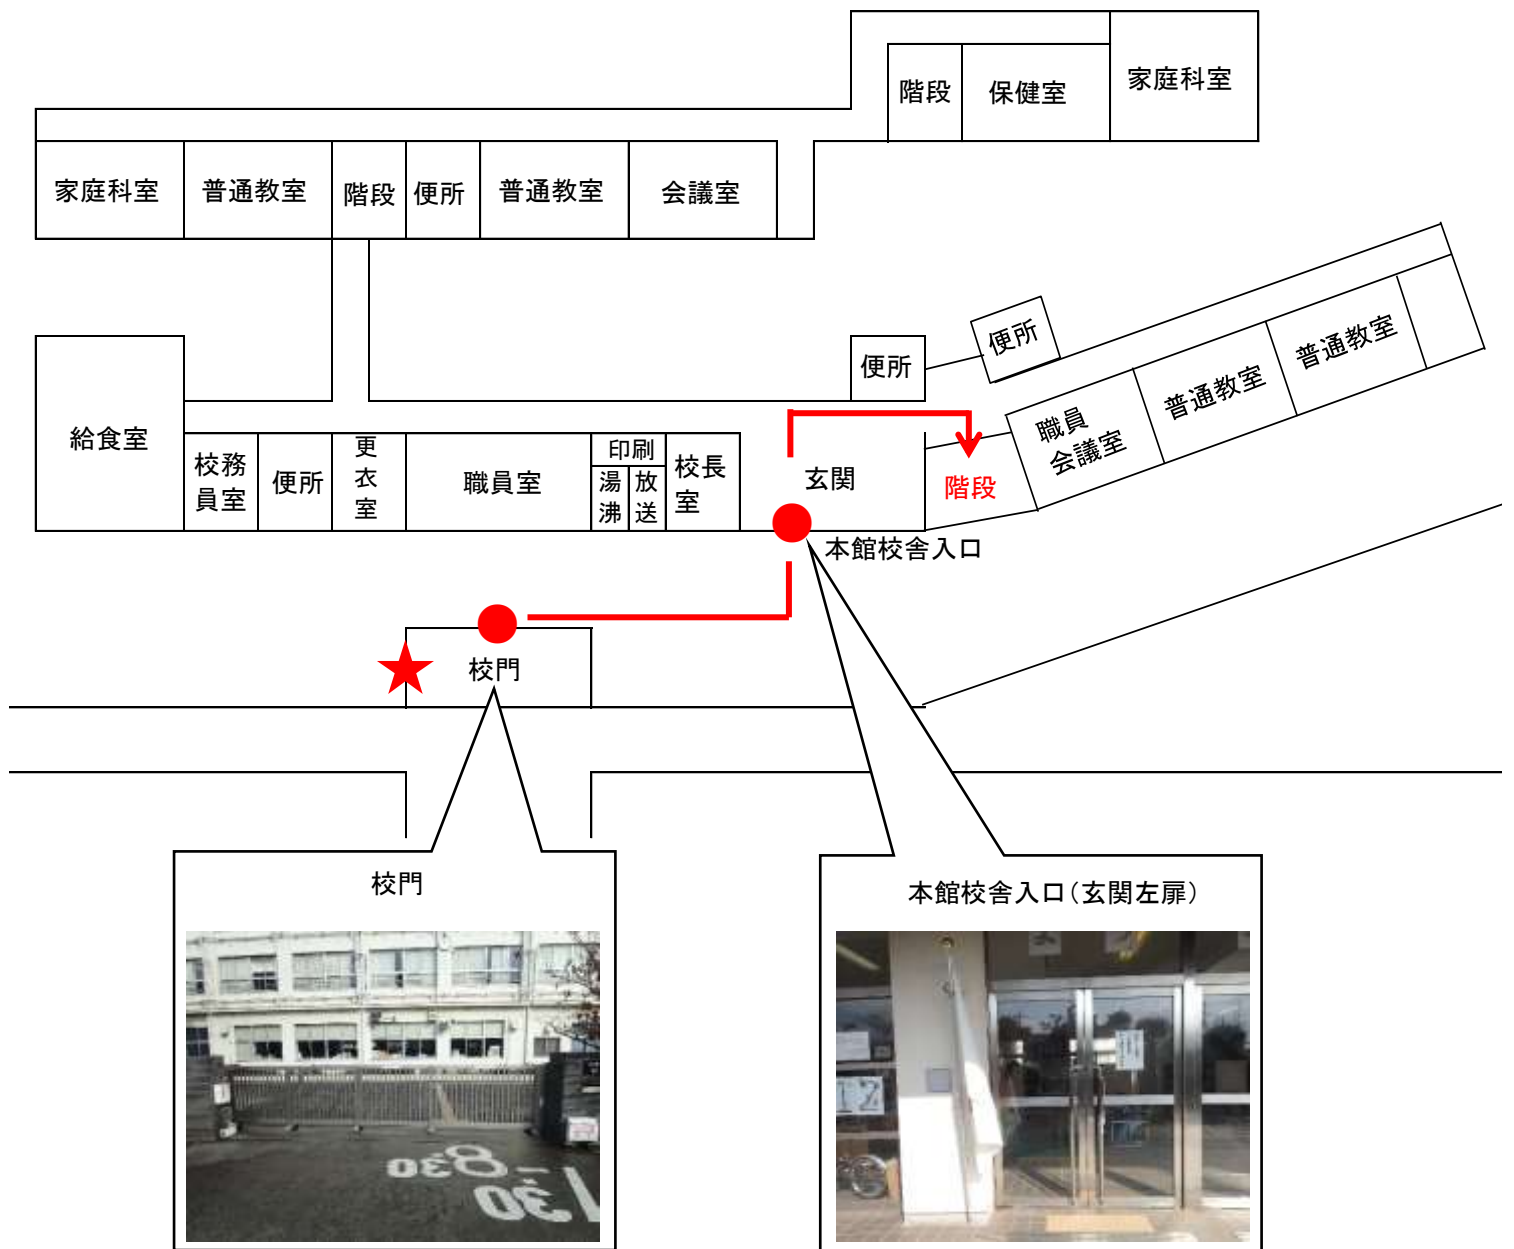

【松江小学校】ボックス内資料

【進入経路】

★現在地 → ●校門 → ●本館校舎入口(玄関左扉) → 階段 → 校舎内3階以上に避難

・この施設は、津波浸水想定区域内にあります。

より高い津波避難場所等に避難する時間がない場合に、この鍵ボックス内の鍵で建物に進入し、上階に避難できます。

・鍵を取り出した方は、学校長までご返却してください。

【警告】

・この鍵は、緊急避難用に取り付けているものです。

地震津波等避難以外の、管理者の許可なく施設内への立ち入りを禁止します。

学校長に許可なく立ち入った場合は、建造物侵入等の処罰に問われる可能性があります。

設置者 和歌山市