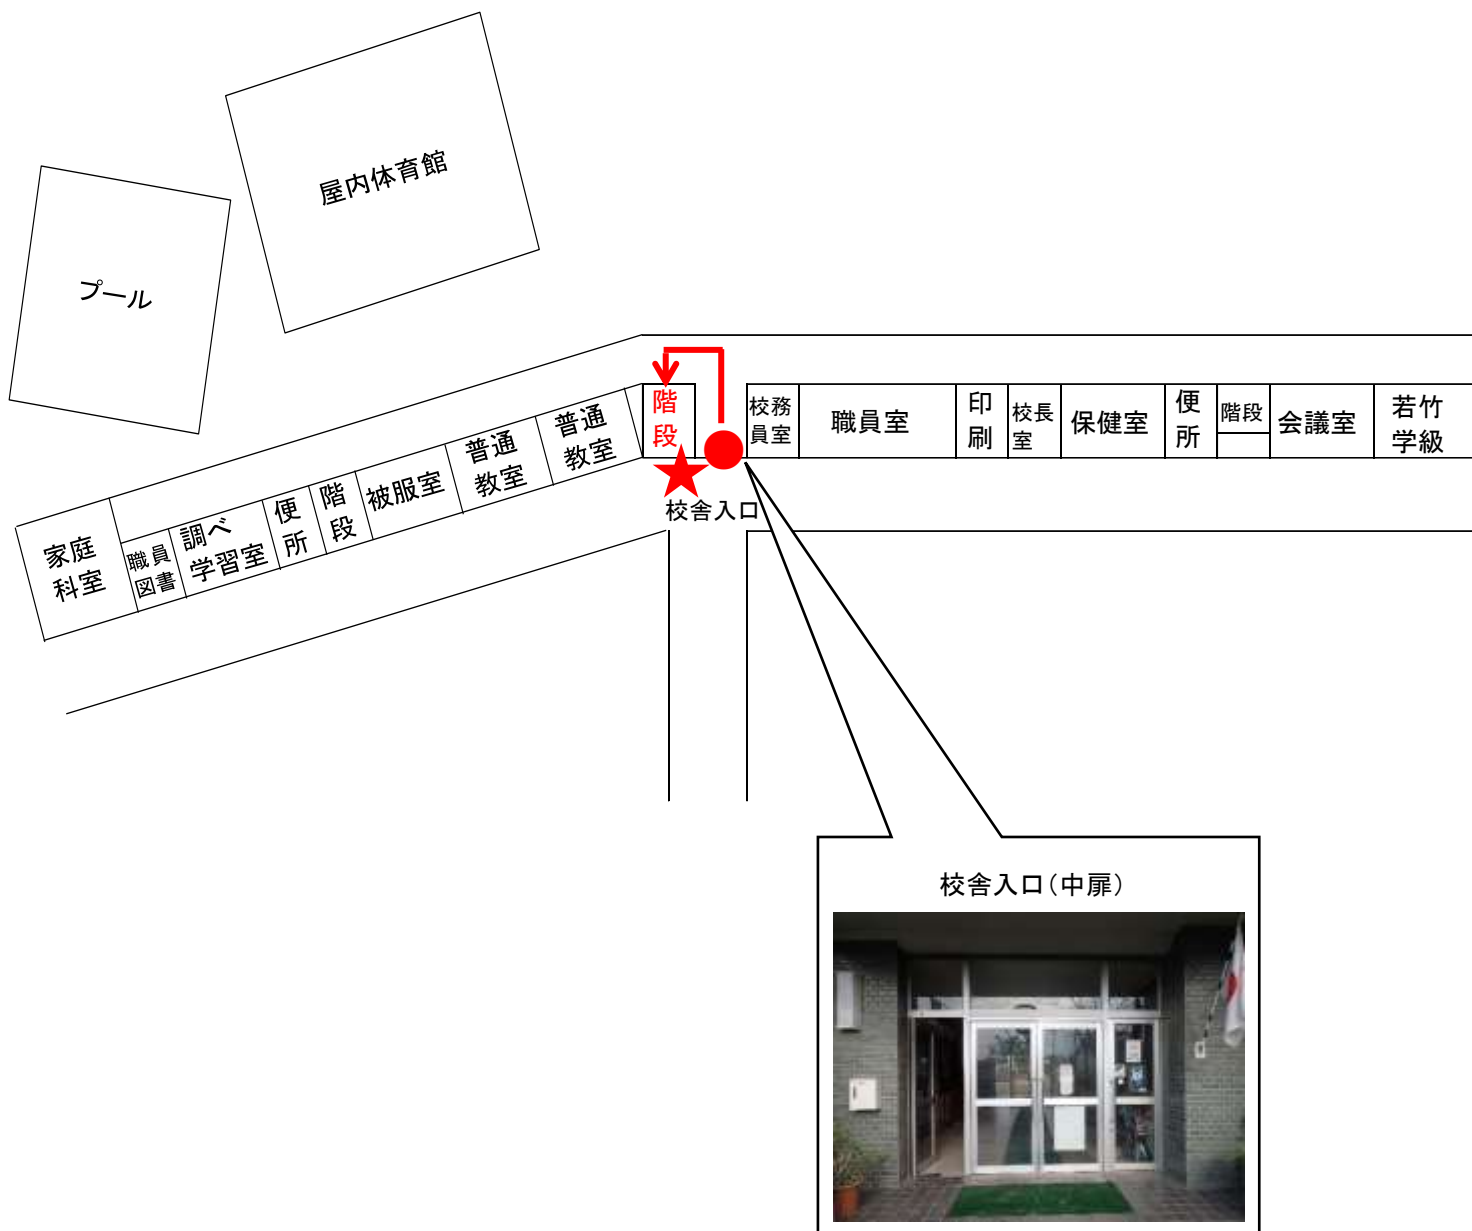

【野崎西小学校】ボックス内資料

【進入経路】

★現在地 → ●校舎入口(中扉) → 階段 → 校舎内3階以上に避難

- ・この施設は、津波浸水想定区域内にあります。
- より高い津波避難場所等に避難する時間がない場合に、この鍵ボックス内の鍵で建物に進入し、上階に避難できます。
- ・鍵を取り出した方は、学校長までご返却してください。

【警告】

- ・この鍵は、緊急避難用に取り付けているものです。
- 地震津波等避難以外の、管理者の許可なく施設内への立ち入りを禁止します。
- 学校長に許可なく立ち入った場合は、建造物侵入等の処罰に問われる可能性があります。

設置者 和歌山市