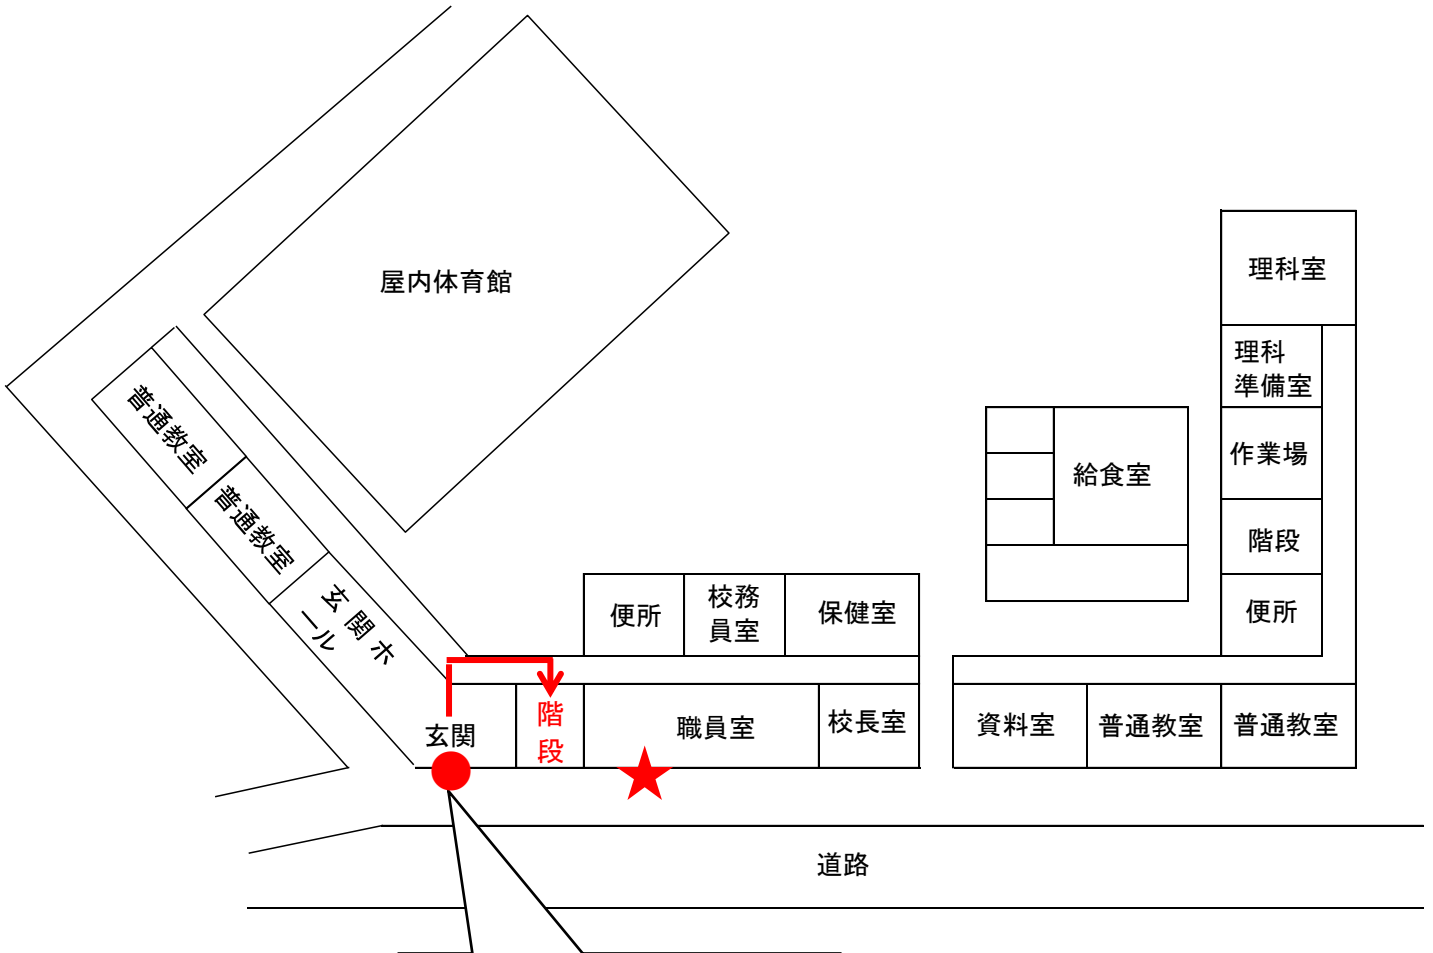

【和歌浦小学校】ボックス内資料

校舎東側扉(右側扉)

【進入経路】

★現在地 → ●校舎東側扉(右側扉) → 階段 → 校舎内3階以上に避難

・この施設は、津波浸水想定区域内にあります。

より高い津波避難場所等に避難する時間がない場合に、この鍵ボックス内の鍵で建物に進入し、上階に避難できます。

・鍵を取り出した方は、学校長までご返却してください。

【警告】

・この鍵は、緊急避難用に取り付けているものです。

地震津波等避難以外の、管理者の許可なく施設内への立ち入りを禁止します。

学校長に許可なく立ち入った場合は、建造物侵入等の処罰に問われる可能性があります。

設置者 和歌山市