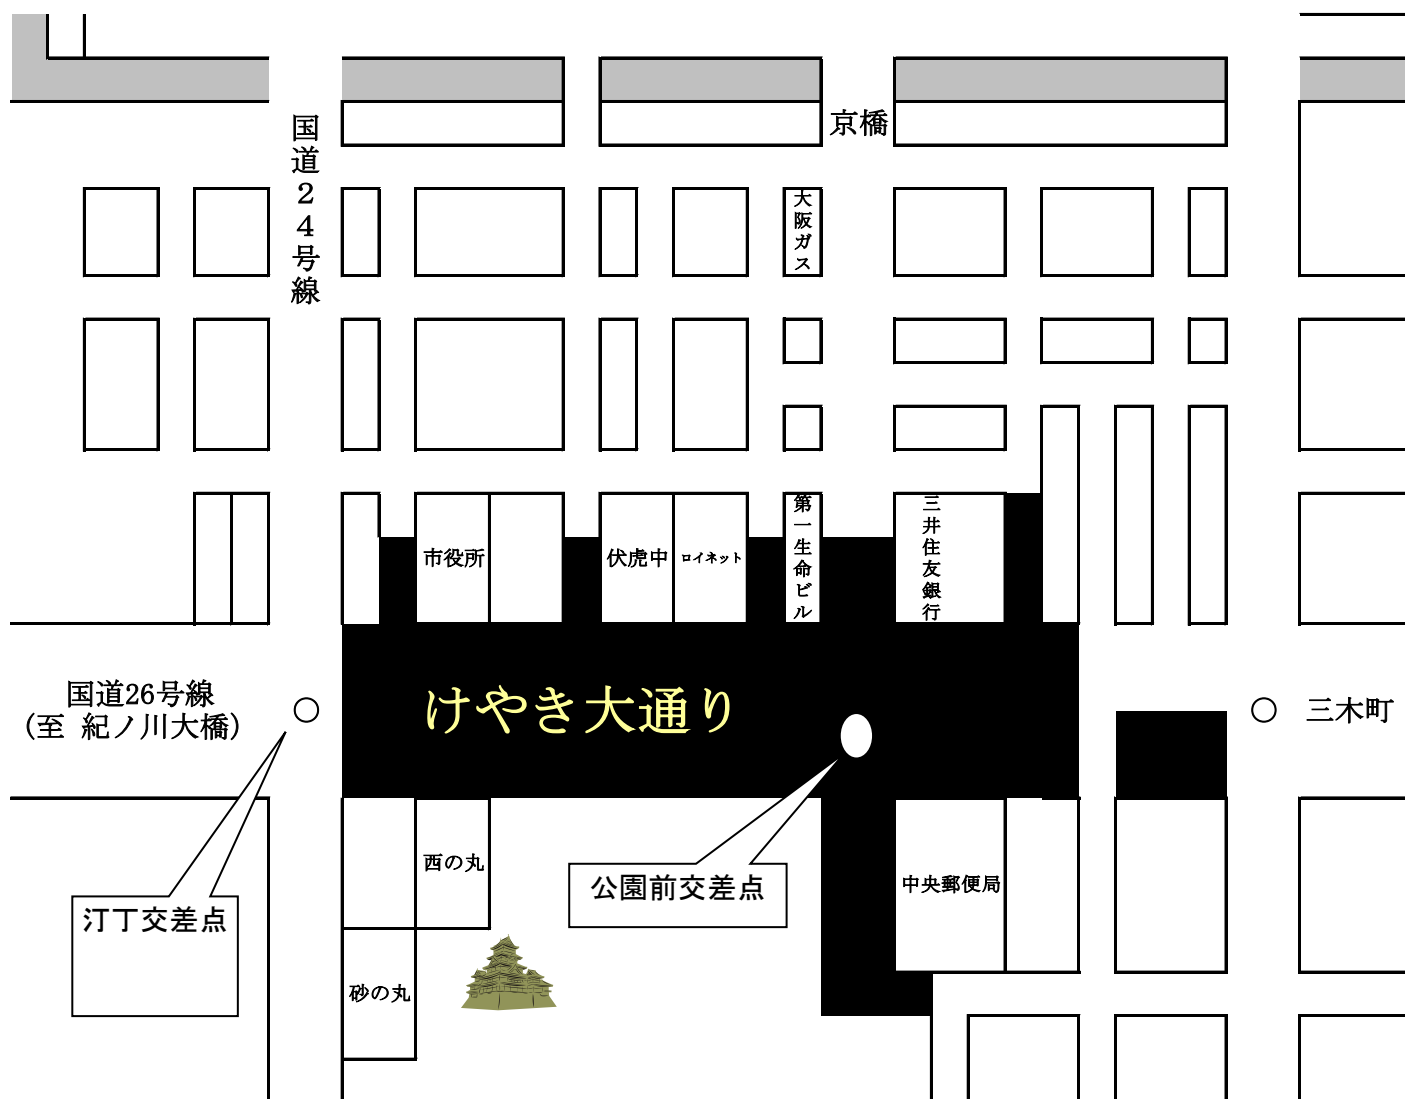

2017子どもなかよしまつり・音楽大行進

交通規制のお知らせ

◎とき／5月5日（祝） 12時40分⇒16時（雨天中止）

◎区間／下図の黒色の区間が「**車両通行止め**」

となりますのでご協力をお願いいたします。

◎パレードコース／三木町交差点付近⇒公園前交差点⇒汀丁交差点付近

主催 和歌山市
和歌山市教育委員会
和歌山市青少年育成市民会議

お問合せ先 和歌山市教育委員会 青少年課 073-435-1235