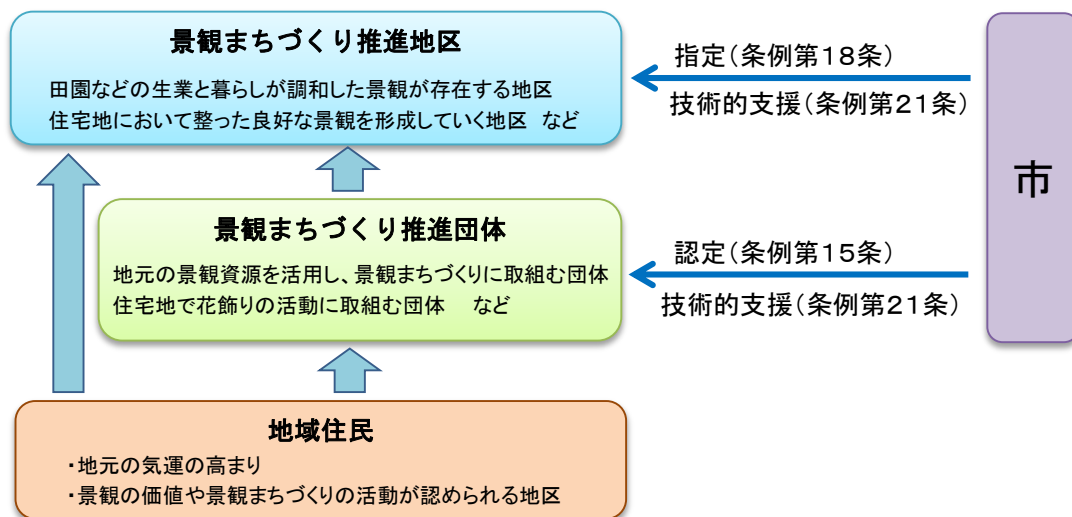

景観まちづくり推進地区

より積極的に景観形成の方向性やルール化の検討などを行う地区を景観まちづくり推進地区に指定し、技術的支援を行います。

●認定・指定の要件及び申請書のダウンロードは市ホームページで

I D : 1019047

U R L : <http://www.city.wakayama.wakayama.jp/kurashi/douro_kouen_machi/1007741/1007788/1019047.html>