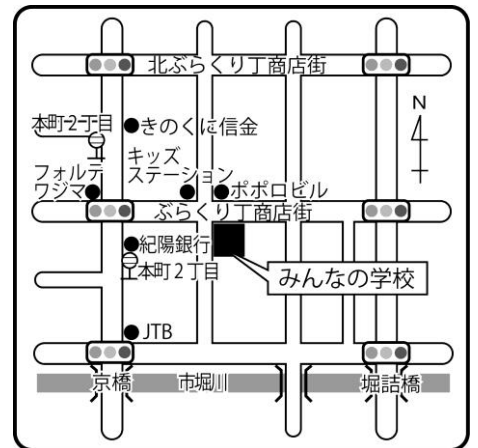

平日：13時～19時 土日祝：11時～19時 (休校日 火曜日)

主 催▽ まちづくり連携事業運営委員会