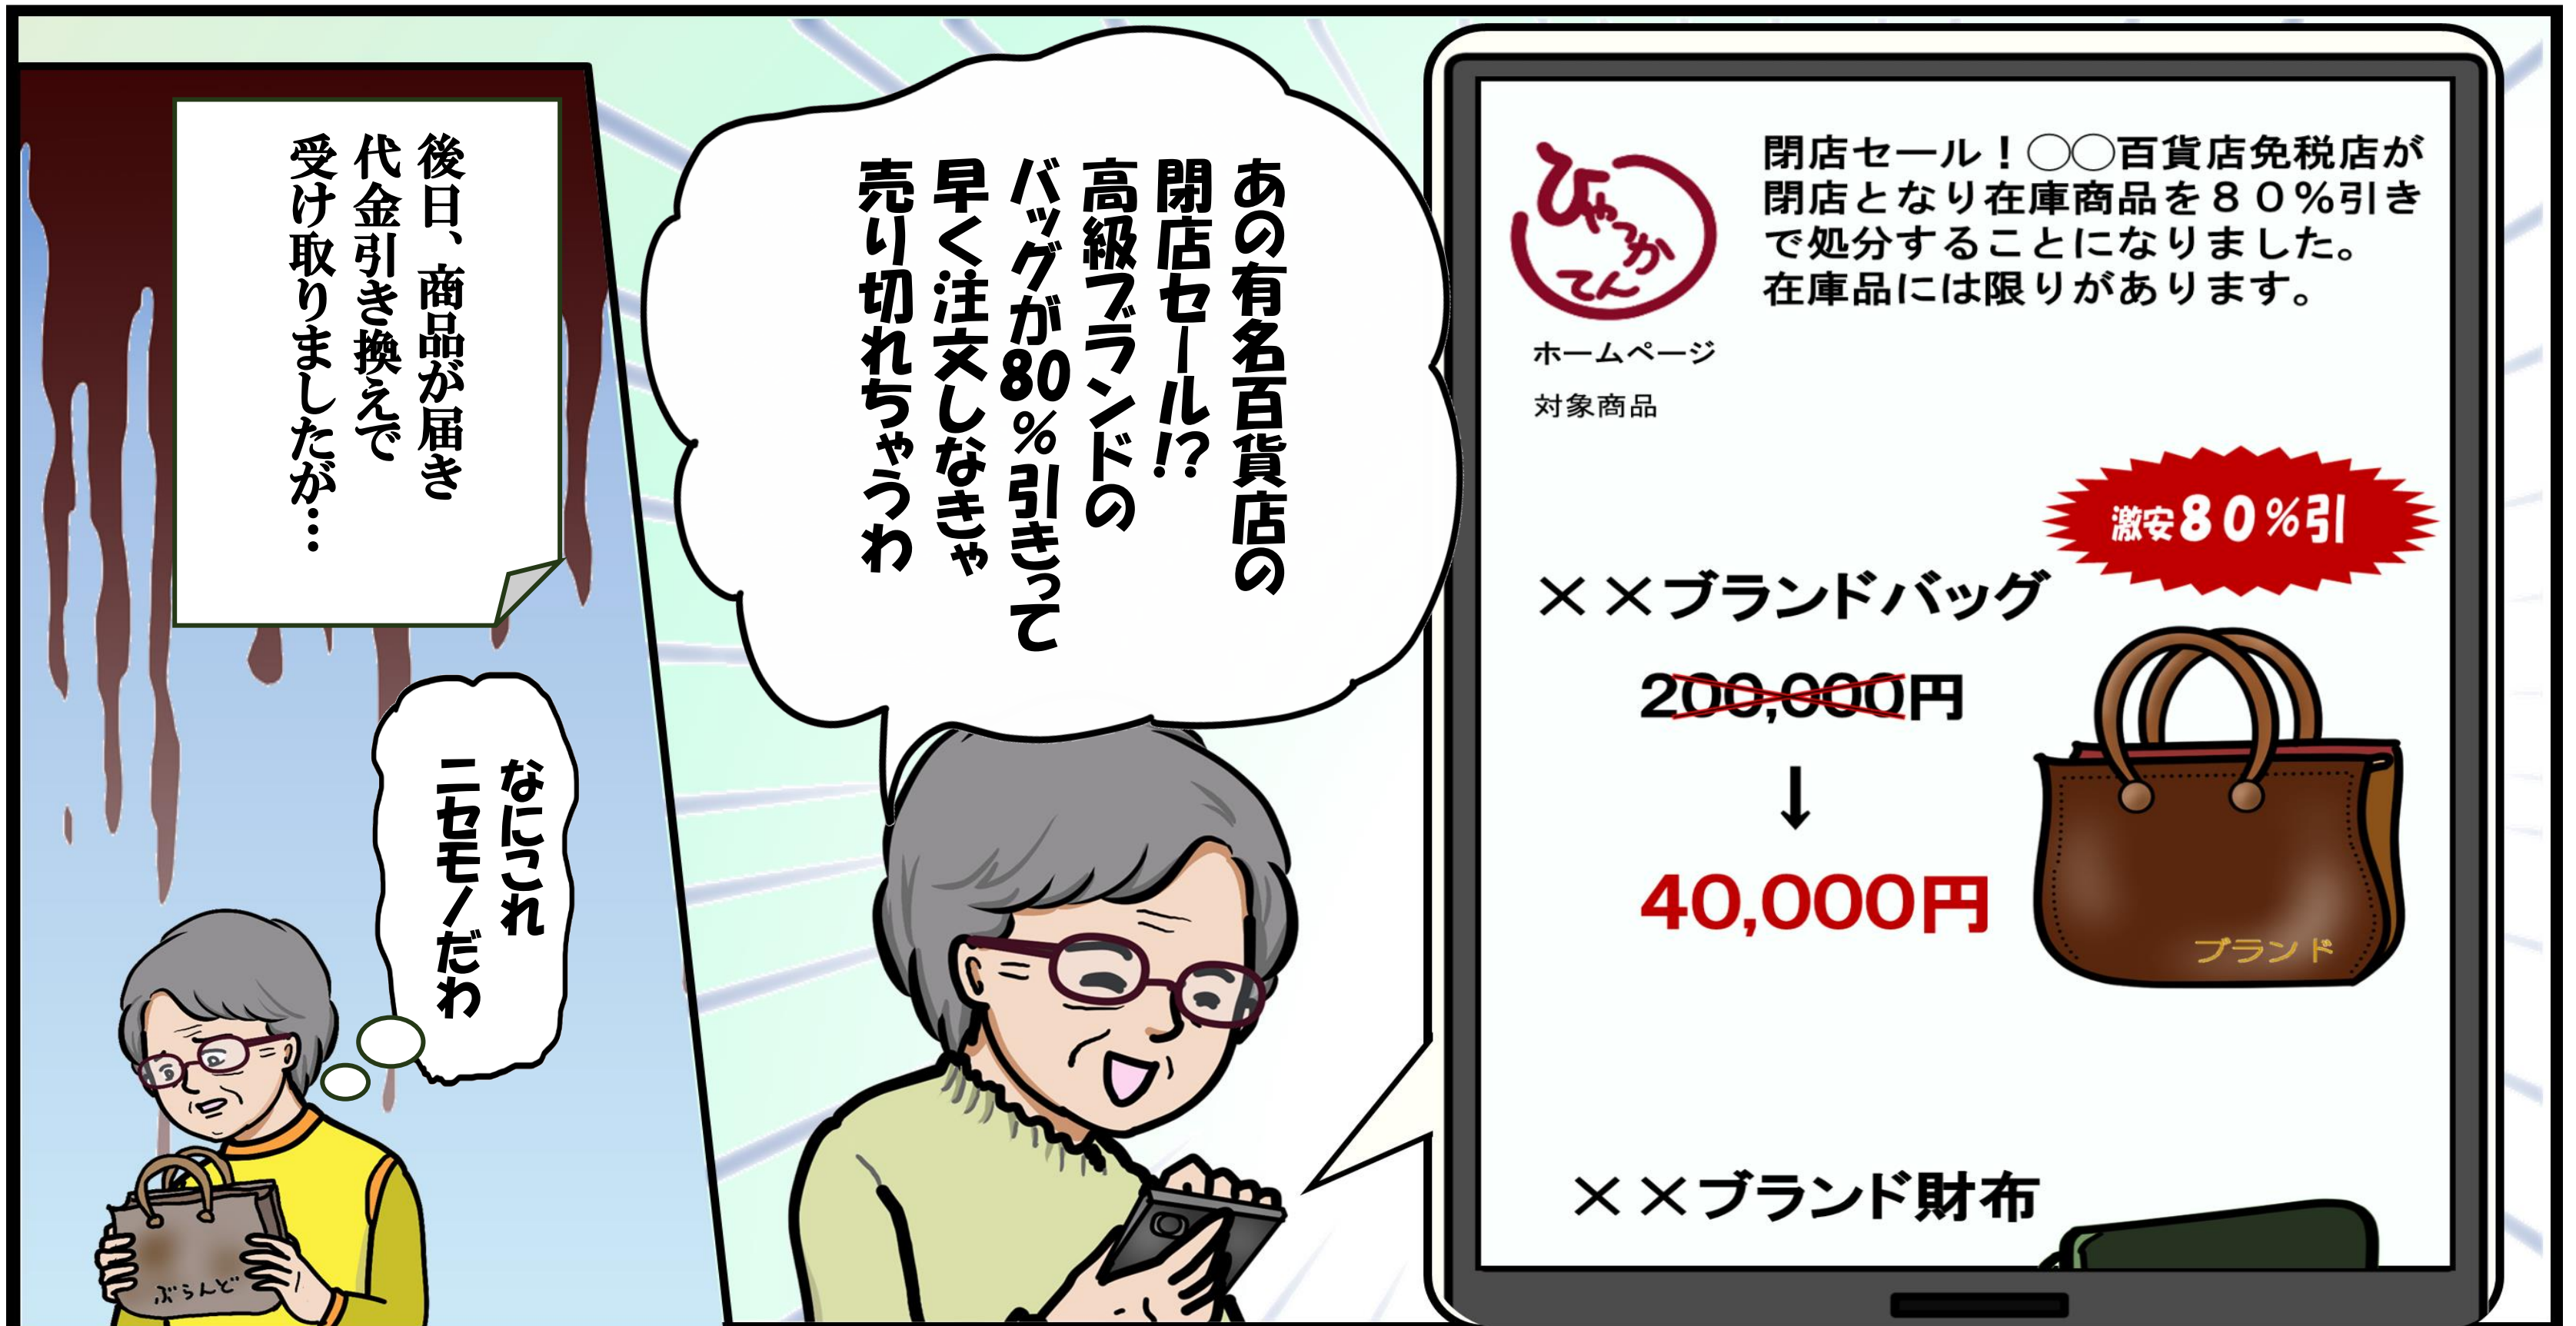

百貨店の閉店セール？ニセ通販サイトにご注意！の巻

見守りポイント

- ◎有名百貨店の閉店セールを装い、高級ブランド品が大幅に値引きされているように見せかけるニセ通販サイトが確認されています。
- ◎本物の百貨店のロゴマークが使われるなど、ニセ通販サイトを見分けるのは困難です。

対処方法

- ◆「ニセ通販サイト」は以下のような特徴があるので、利用しないようにしましょう。
 - ・大幅な値引きをしている
 - ・支払方法が口座振込や代金引換のみ
 - ・振込先が個人名である
 - ・会社の住所が記載されていない
 - ・関係ない会社の電話番号が記載されている
 - ・違和感のある日本語が使われている