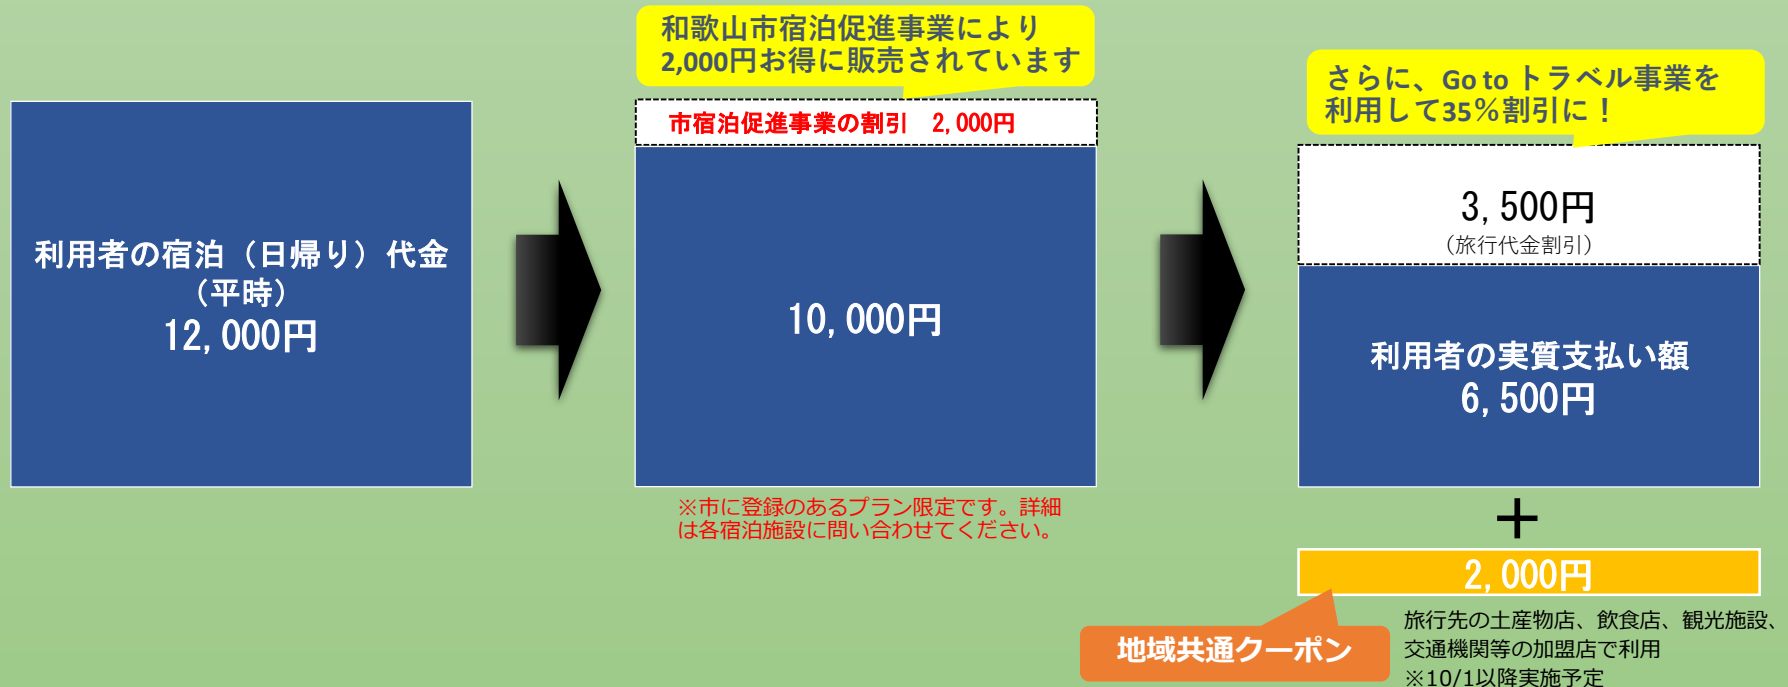

今こそ、和歌山市を楽しもう。

～Go To トラベル事業を併用するとさらにお得に！～

○和歌山市宿泊促進事業と、Go To トラベル事業の併用

【具体的な利用イメージ】 通常12,000円のプランが、**6,500円**（5,500円割引き）

※国から情報が入り次第市ホームページを更新しますが、最新の情報は観光庁HP（<https://goto.jata-net.or.jp/>）等でご確認ください。