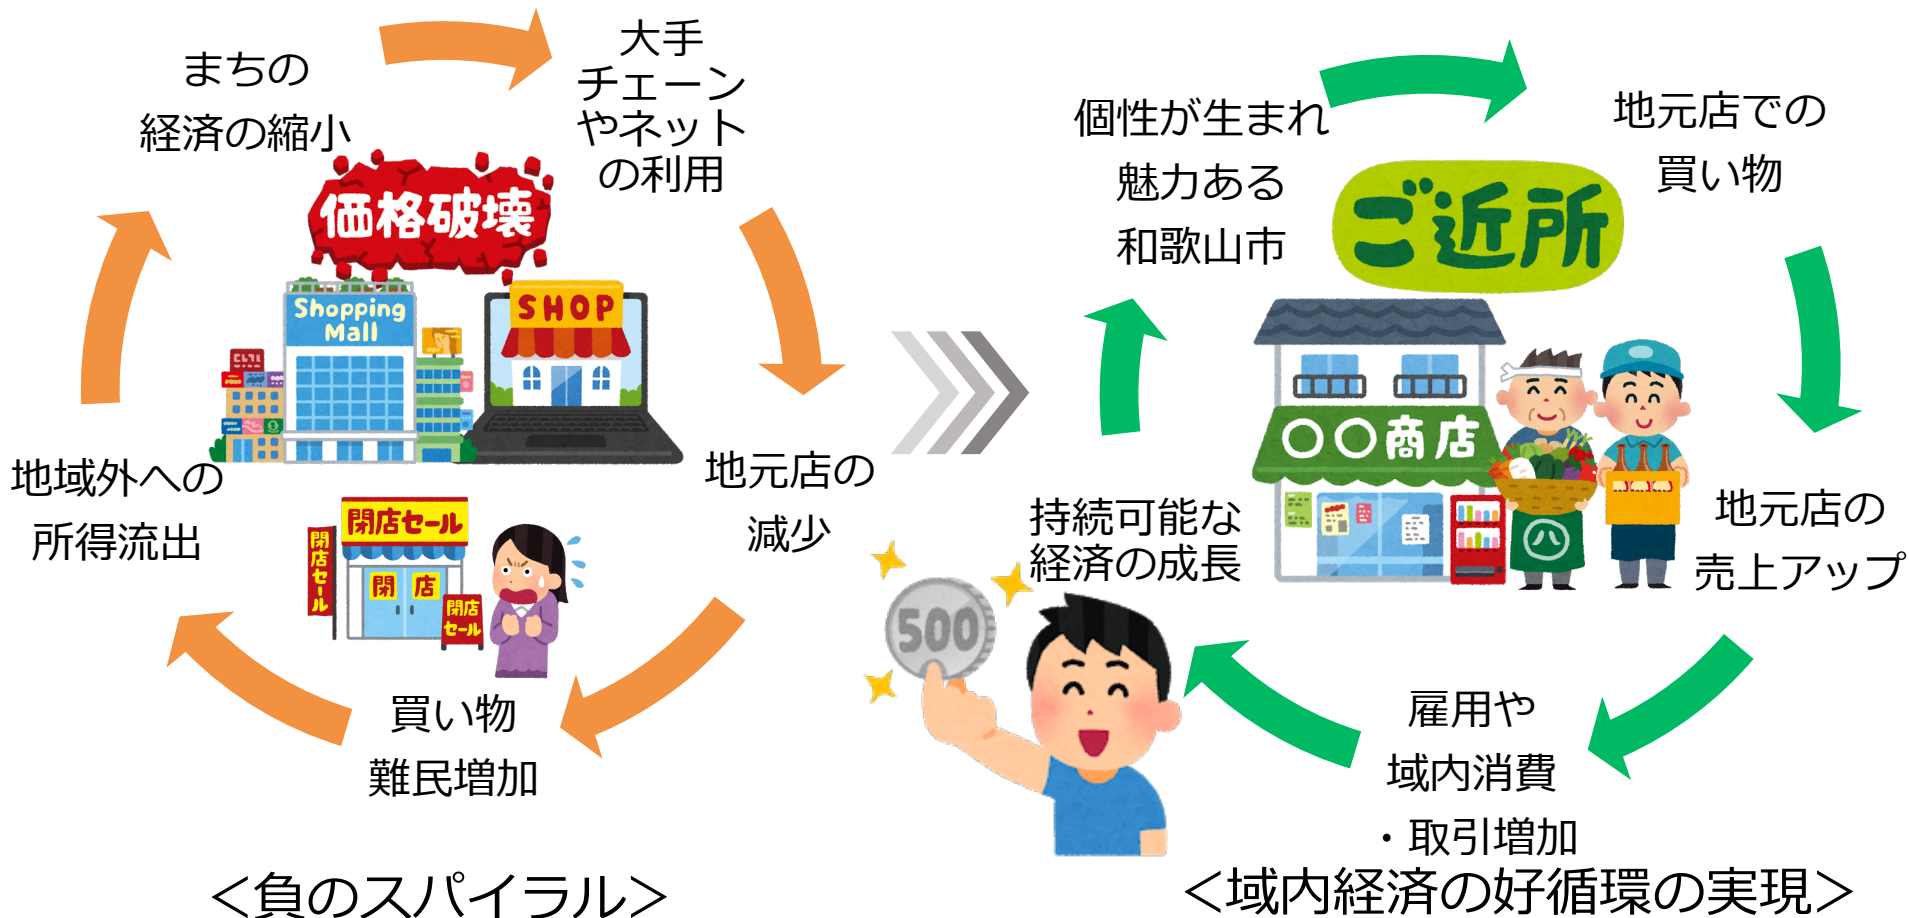

### 【オール和歌山市での運動の推進（普及・展開）】

- ・ 目指せ1,000店舗（YEGからスタートし、和歌山商工会議所に輪を広げ、和歌山市へ）
- ・ BUY LOCALの協働PR（市報などの活用）
- ・ BUY LOCALな性質をもつイベント等での連携

### 【具体的な連携内容（市に期待すること）】

- ・ 賛同店舗を増やすための呼びかけへの協力
- ・ 効果の後追い調査（インターネットモニター調査等）
- ・ 和歌山市職員へのBUY LOCALの推奨

合言葉は…  
「シフト20億円！」

1人が月に500円を地元消費に切り替えれば、年間で約20億円の消費移動

主催：和歌山商工会議所青年部 後援：和歌山商工会議所