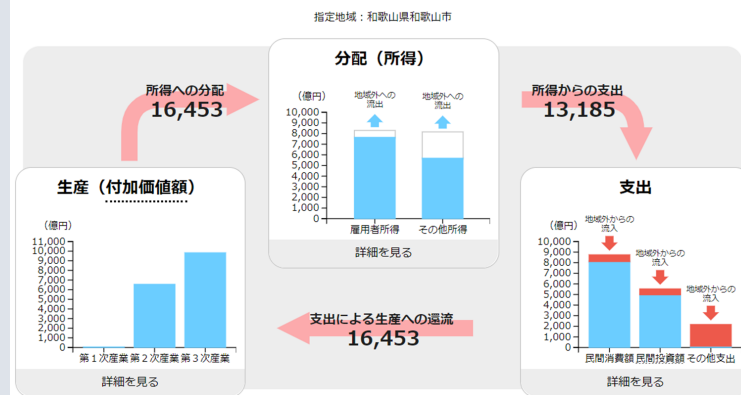

### 【先行き不透明な状況】

- ・ 経済構造は地元資本ではない大企業に依存している
- ・ 国際情勢や気候変動、疫病流行などを背景とした世界経済に対する先行き不透明感の高まり
- ・ 人口減少による内需減少や、大都市圏への人口流出による人手不足などが中小企業の経営へ悪影響を与えている

### 【地域内経済循環の低下】

- ・ 大型ショッピングセンターやロードサイド店の進出
- ・ 急拡大するネットショッピングの利用
- ・ 既存の地元店や商店街の衰退による地元消費機会の減少
- ・ キャッシュレス決済の普及による手数料の流出

⇒ 地域外へ所得が流出し、地元で所得が還元されにくい

和歌山市の卸売業・小売業事業者数の変化

「商業統計調査」和歌山市ホームページ引用

地域経済循環率  
124.8%

### 地域経済循環図(2013年)

日本商工会議所提供

「外から稼ぐ」 + 「地域内でぐるぐる回す」の両輪が必要  
(和歌山市産業振興ビジョン：「域外から稼ぐ力の強化と域内経済の好循環の創出」)

地域内経済循環を高めるために必要なこと……

- ✓ 市内事業者を積極的に選択し買い物するよう市民への働きかけ
- ✓ 「楽しい」「カッコいい」「わかりやすい」

「BUY LOCAL運動」へ