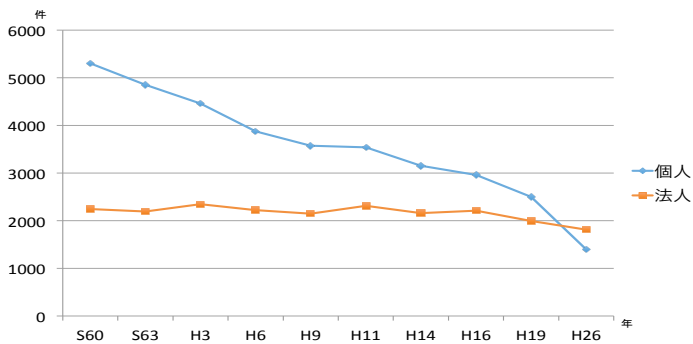

### 【先行き不透明な状況】

- ・ 経済構造は地元資本ではない大企業に依存している
- ・ 国際情勢や気候変動、疫病流行などを背景とした世界経済に対する先行き不透明感の高まり
- ・ 人口減少による内需減少や、大都市圏への人口流出による人手不足などが中小企業の経営へ悪影響を与えている

### 【地域内経済循環の低下】

- ・ 大型ショッピングセンターやロードサイド店の進出
- ・ 急拡大するネットショッピングの利用
- ・ 既存の地元店や商店街の衰退による地元消費機会の減少
- ・ キャッシュレス決済の普及による手数料の流出

⇒ 地域外へ所得が流出し、地元で所得が還元されにくい

和歌山市の卸売業・小売業事業者数の変化

「商業統計調査」和歌山市ホームページ引用

地域経済循環率  
124.8%