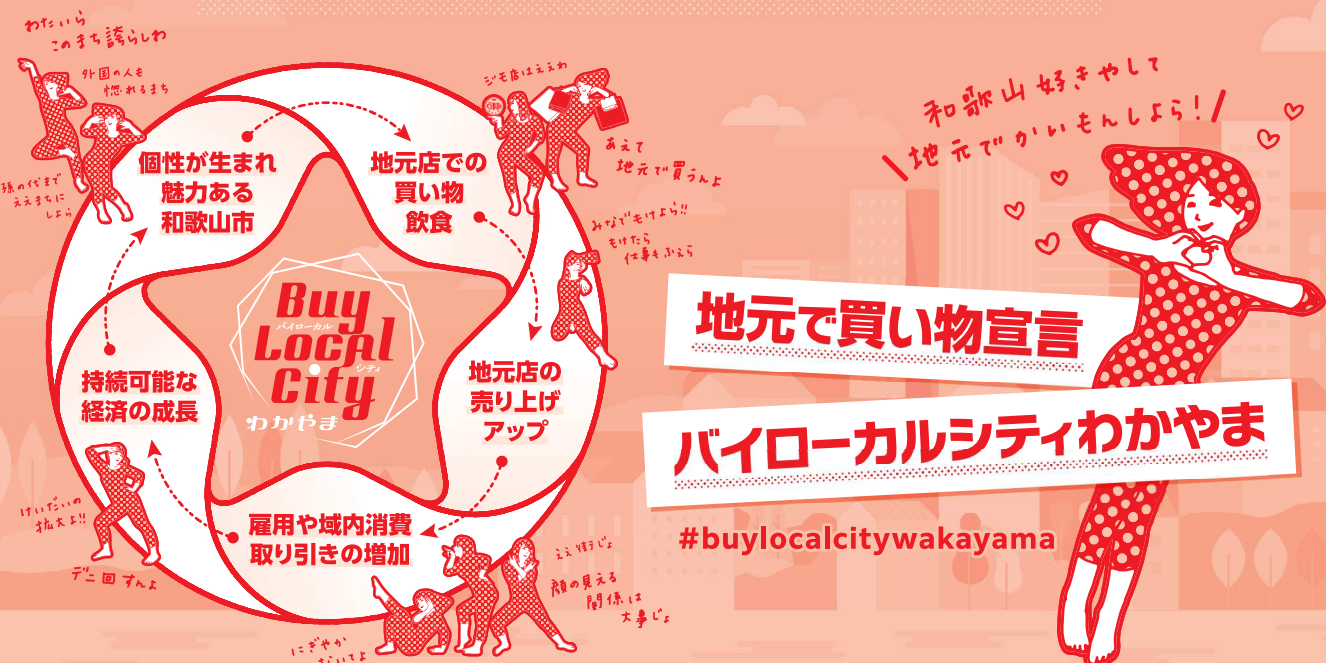

BUY LOCAL

バイローカル

バイローカル運動で和歌山市の域内経済を好循環させよう!

和歌山商工会議所青年部

【-BUY LOCAL- LOVE 和歌山 9 Days】の楽しみ方♪

- ●イベント期間は、11月7日(土) 12:00～15日(日) 各店舗営業時までとなっております。いろいろんな業種 134 店舗出店!!
  9日間かけて和歌山商工会議所会員店舗・企業での買い物、商談をお楽しみください!
- ●事前予約が必要な店舗もございますので、ご確認のうえご参加ください♪
- ●各店舗で買い物や商談をする際には、“-BUY LOCAL-LOVE 和歌山 9 Days”の参加者とわかるように「イベント名を伝える」「BUY LOCAL ステッカーを提示する」「FB イベントページやこのチラシを提示する」のいずれかで表明してください! イベント参加者限定の優待サービスが受けられます! イベント参加者と分からない場合は、チラシ記載の優待サービスが受けられない場合もございますので、ご注意ください。
- ●出店店舗でのお買い物の際には、ステッカーや店に掲示されているポスターと一緒に写真を撮って、“-BUY LOCAL-LOVE 和歌山 9 Days”の Facebook イベントページや個人の SNS に投稿をお願いします! 皆で BUY LOCAL の楽しさを広めていきましょう!
- ●イベント終了後には、参加者アンケートにご協力ください!
  アンケートにお答えいただいた方から抽選で商品券をプレゼント♪
  当選者の発表は賞品の発送をもって発表にかえさせていただきます。

1等 5,000円分商品券 1名
2等 3,000円分商品券 5名
3等 2,000円分商品券 30名

<アンケートにご回答をお願いいたします>

この度は“-BUY LOCAL-LOVE 和歌山 9 Days”へのご参加ありがとうございます。皆様のご意見を頂きたく、アンケートを実施させていただきます。終了後、お手数ですが、右の QR コードよりアクセスして頂き、ご回答をお願いいたします。皆様のご意見は、今後の BUY LOCAL 普及活動に活かして参りますので、ご協力の程よろしくをお願いいたします。一人でも多くの方のご回答、お待ちしております!

アンケートへはこの QR コードでアクセスできます。

★ アンケート締切 11月18日(水)まで ★

注意事項

- ●警報発令等、悪天候の場合、開催が中止または内容が変更になる場合がございます。
- ●店舗側、参加者側とも、マスク着用や手指消毒、また3密を避け十分に安全対策を行ってご参加ください。なお行政からの営業自粛要請等が発表された場合には、ご参加いただけない店舗やご利用いただけない時間、メニュー、商品が生じる場合がございます。予めご了承ください。
- ●チラシに載っているお得商品が売り切れている場合もございます。
- ●チラシの店舗掲載順は、基本的にお申し込み順になっております。

LOVE 和歌山 9 Days

Facebook イベントページ開設!

買い物や飲食、商談の楽しいお写真を、ステッカーやポスターと一緒にたくさん撮って、#buylocalcitywakayama で Facebook イベントページや個人 SNS にどんどんアップしてくださいね♪

※『LOVE 和歌山 9 Days』で ご検索ください。