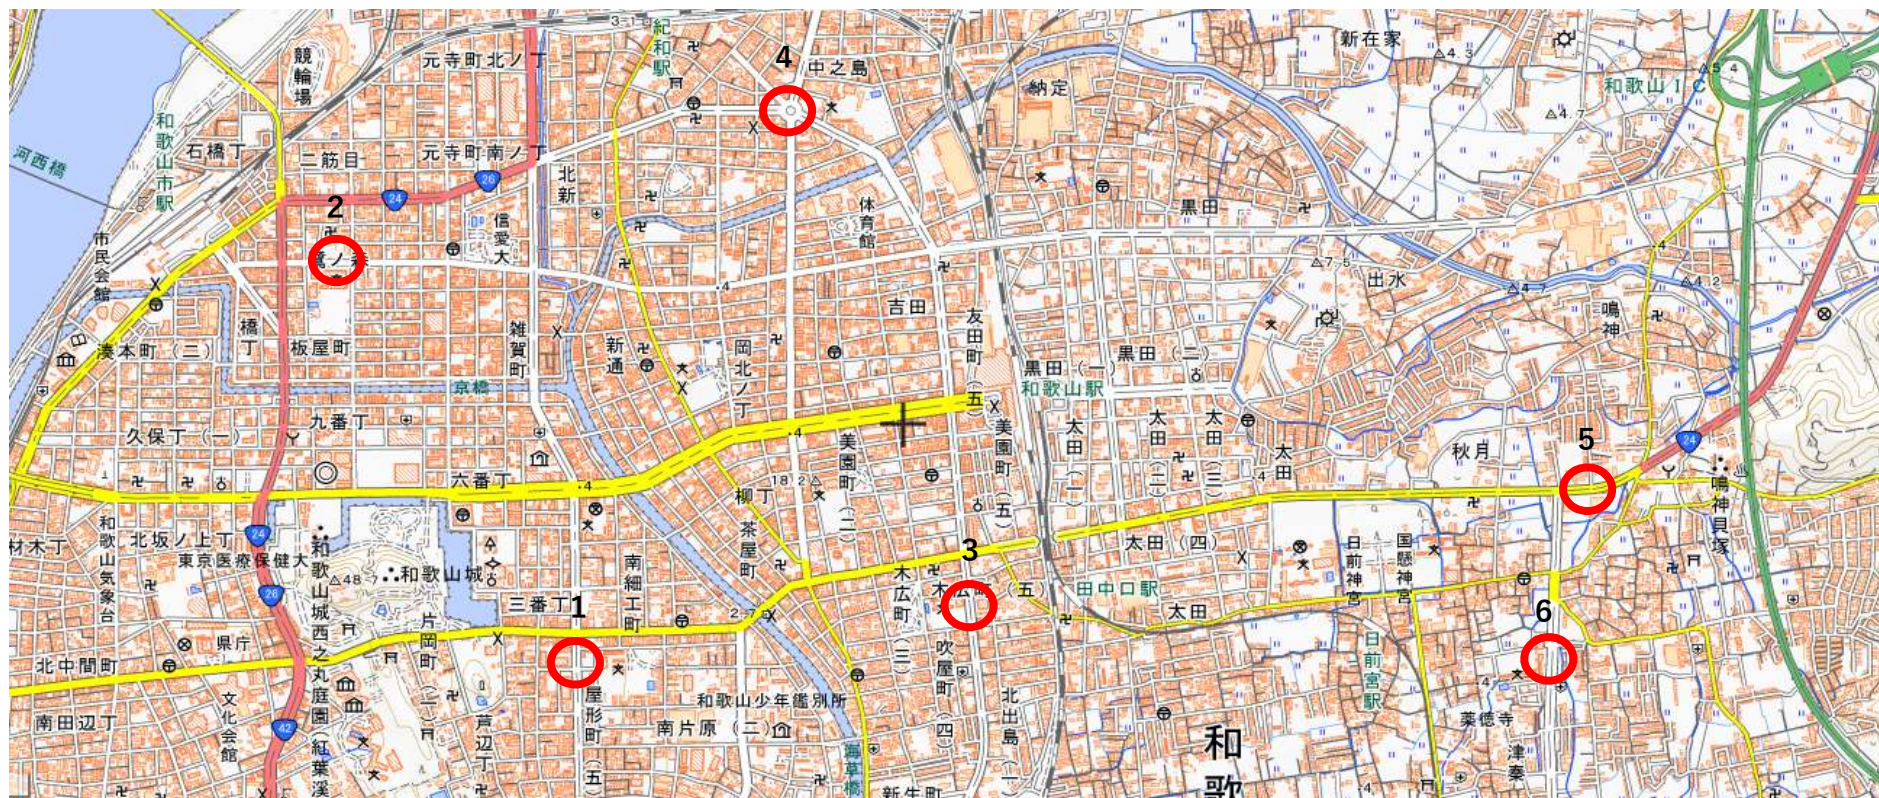

対象歩道橋一覽位置図

- 1 廣瀬歩道橋
- 2 城北歩道橋
- 3 新南歩道橋
- 4 中之島歩道橋 (補修予定のため募集なし。)
- 5 鳴神歩道橋
- 6 宮小学校前歩道橋