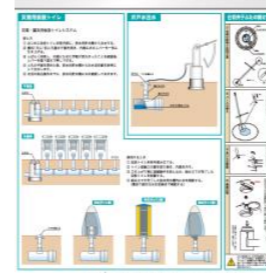

紀和駅前公園

【防災用井戸】

・災害用仮設トイレに使用する井戸水です。
(飲料水用ではありません。)

①

②

【看板】

この下に災害用仮設トイレが設置されています

・災害用仮設
トイレの使用
方法を記載
しています。

【マンホールトイレ下部構造物】

・災害用仮設トイレとして使用します。

一般用トイレ・・・9基
合計11基整備されています。

①

車椅子対応型トイレ・・・2基

②