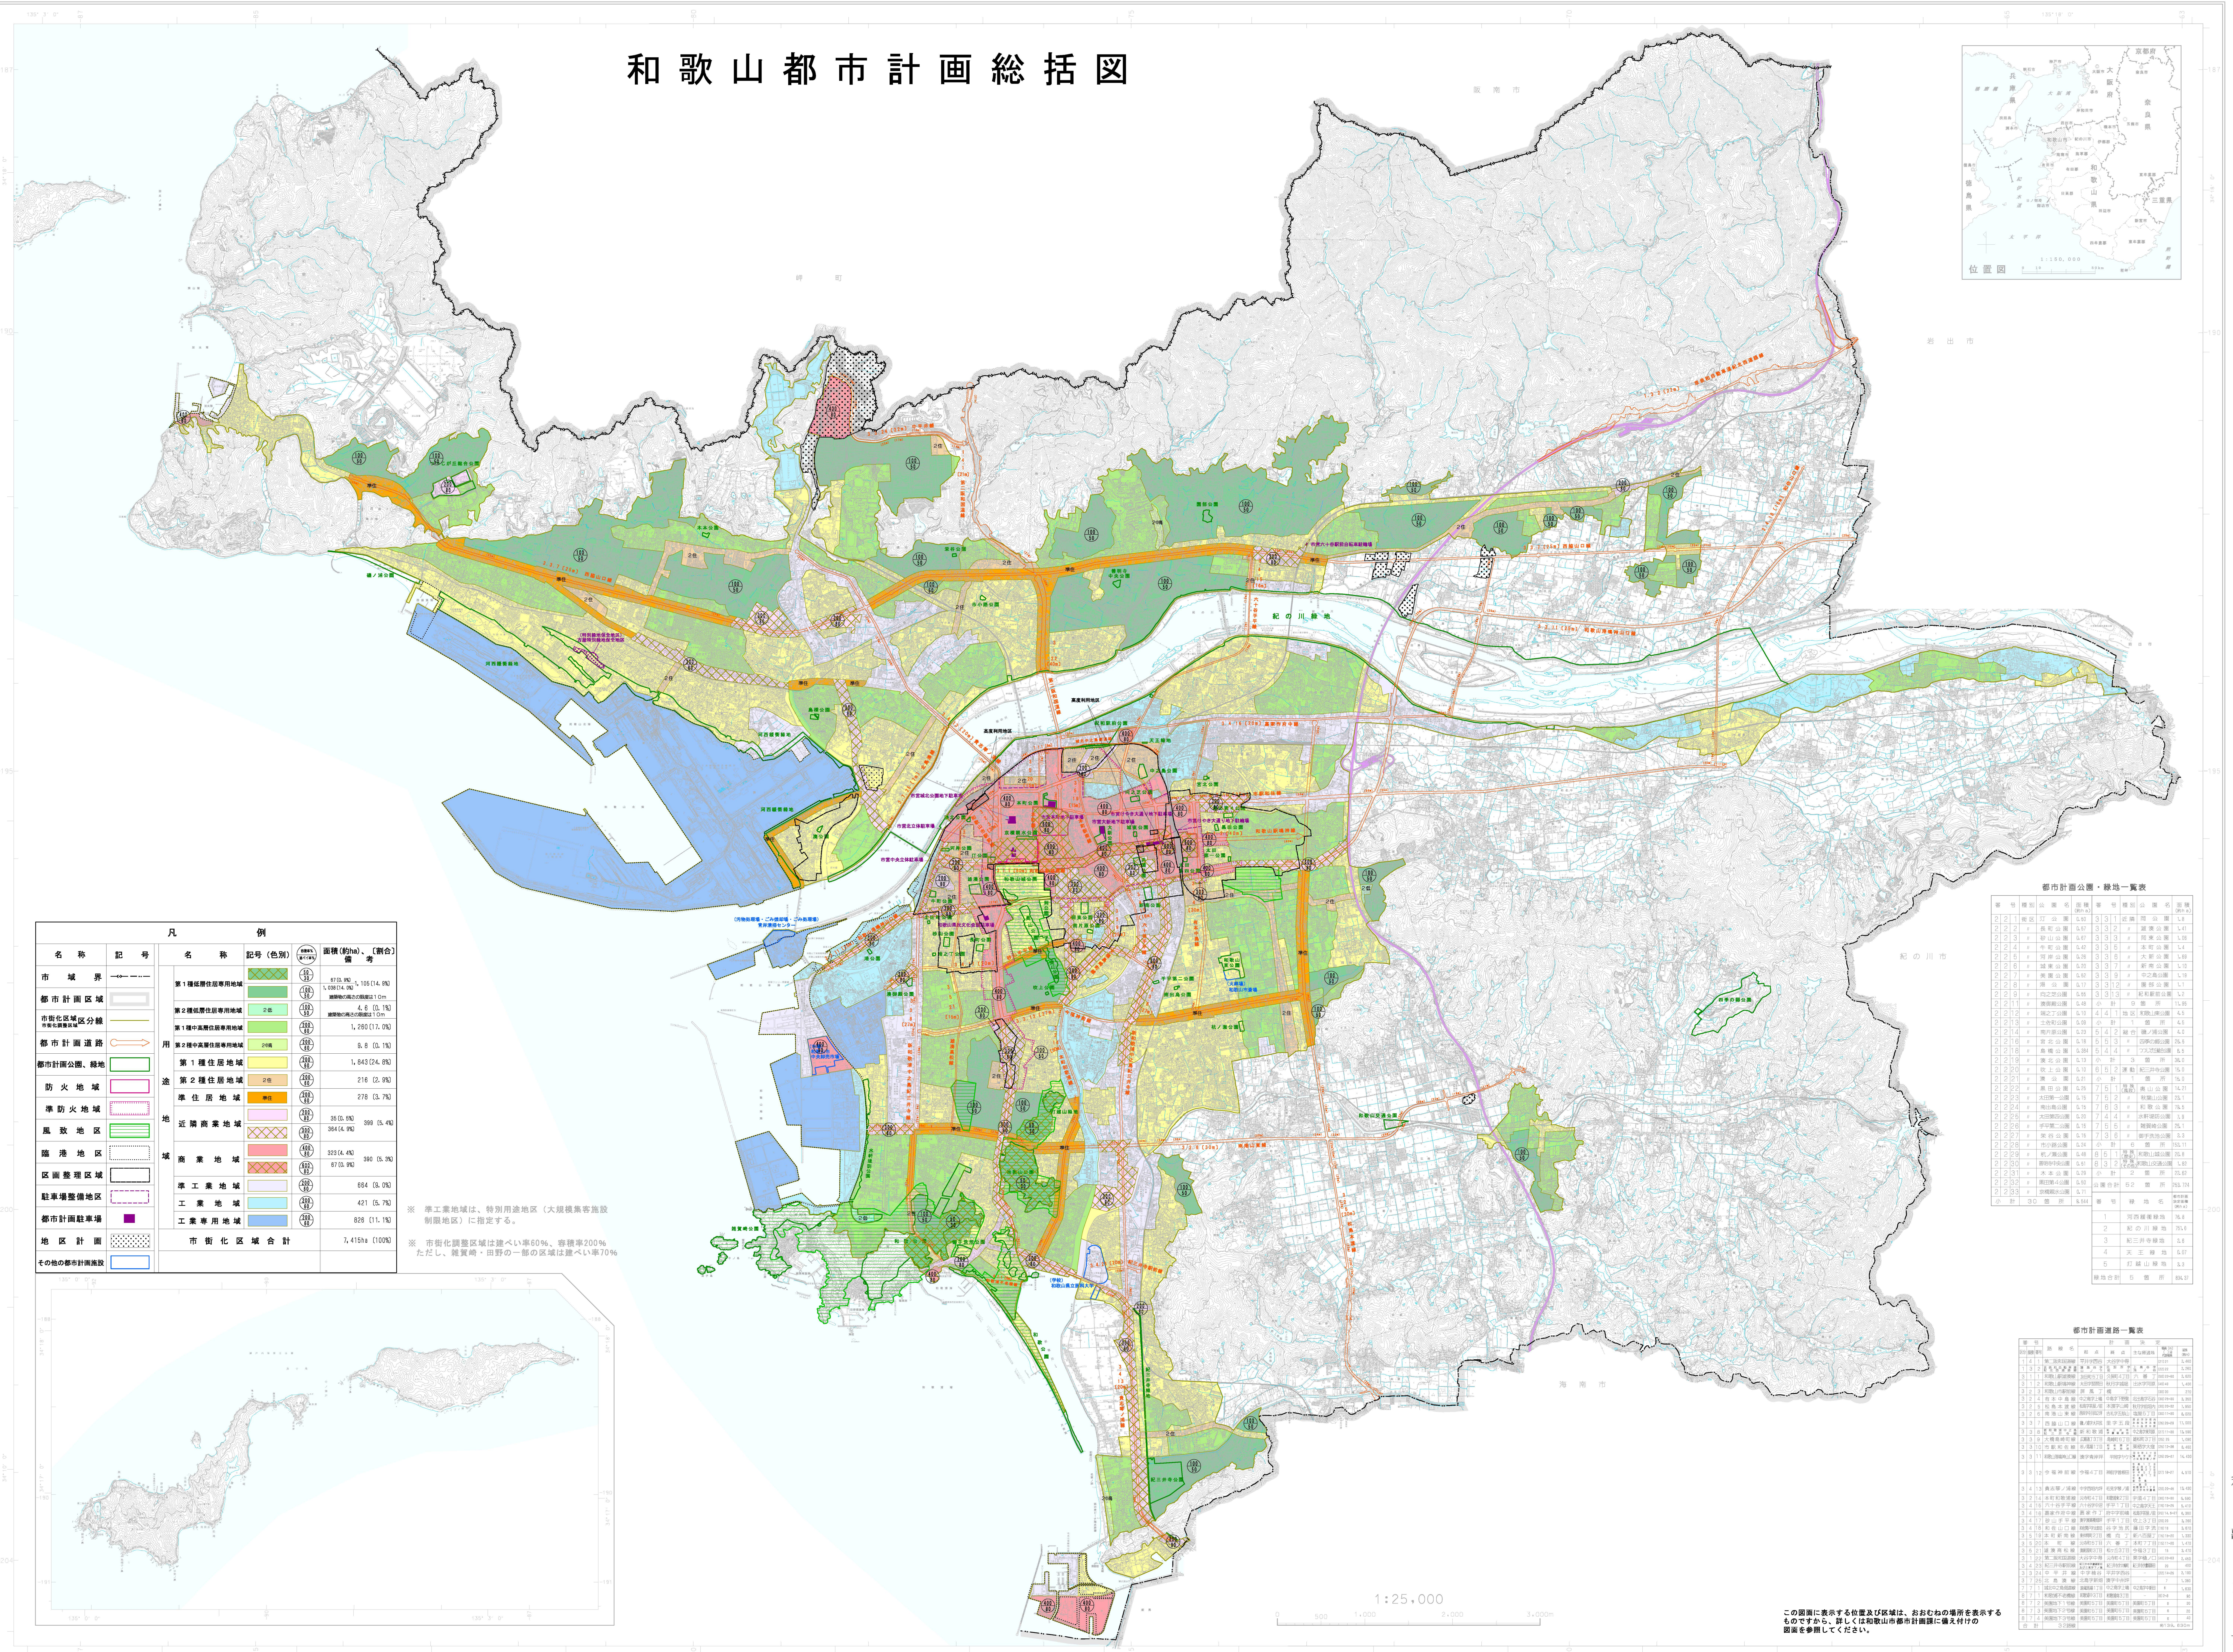

和歌山都市計画総括図

1. 記号
- 3.0m 高さ
  - 10.0m 高さ
  - 14.0m 高さ
  - 16.0m 高さ
  - 18.0m 高さ
  - 20.0m 高さ
  - 22.0m 高さ
  - 24.0m 高さ
  - 26.0m 高さ
  - 28.0m 高さ
  - 30.0m 高さ
  - 32.0m 高さ
  - 34.0m 高さ
  - 36.0m 高さ
  - 38.0m 高さ
  - 40.0m 高さ
  - 42.0m 高さ
  - 44.0m 高さ
  - 46.0m 高さ
  - 48.0m 高さ
  - 50.0m 高さ
  - 52.0m 高さ
  - 54.0m 高さ
  - 56.0m 高さ
  - 58.0m 高さ
  - 60.0m 高さ
  - 62.0m 高さ
  - 64.0m 高さ
  - 66.0m 高さ
  - 68.0m 高さ
  - 70.0m 高さ
  - 72.0m 高さ
  - 74.0m 高さ
  - 76.0m 高さ
  - 78.0m 高さ
  - 80.0m 高さ
  - 82.0m 高さ
  - 84.0m 高さ
  - 86.0m 高さ
  - 88.0m 高さ
  - 90.0m 高さ
  - 92.0m 高さ
  - 94.0m 高さ
  - 96.0m 高さ
  - 98.0m 高さ
  - 100.0m 高さ

名称	記号	凡例	面積(約)ha	割合
市域界	—	—	—	—
都市計画区域	■	第1種住居専用地域	870.9(2)	1,105(14.9%)
市街化区域	■	第2種住居専用地域	1,280(17.0%)	1,651(21.9%)
市街化区域分線	—	用第1種中高層住居専用地域	4.6(0.1%)	5.9(0.1%)
都市計画道路	—	用第2種中高層住居専用地域	8.8(0.1%)	11.3(0.1%)
都市計画公園・緑地	■	第1種住居地域	1,843(24.0%)	2,364(31.0%)
防火地域	■	第2種住居地域	218(2.9%)	280(3.7%)
準防火地域	■	準住居地域	278(3.7%)	357(4.7%)
風致地区	■	近隣商業地域	391(5.1%)	502(6.6%)
臨港地区	■	商業地域	390(5.1%)	502(6.6%)
地区整理区域	■	準工業地域	584(7.7%)	753(10.0%)
駐車場整備地区	■	工業地域	421(5.5%)	543(7.2%)
都市計画駐車場	■	工業専用地域	828(11.1%)	1,071(14.1%)
地区計画	■	市街化区域合計	7,419(97.9%)	9,544(126.3%)
その他の都市計画施設	■			

※ 工業地域は、特別用途地区(大規模集客施設制限地区)に指定する。
※ 市街化調整区域は建ぺい率80%、容積率200%ただし、雑草等・田野の一部の区域は建ぺい率70%

この図面に表示する位置及び区域は、おおむねの場所を表示するものであります。詳しくは和歌山都市計画図に備え付けの図説を参照してください。