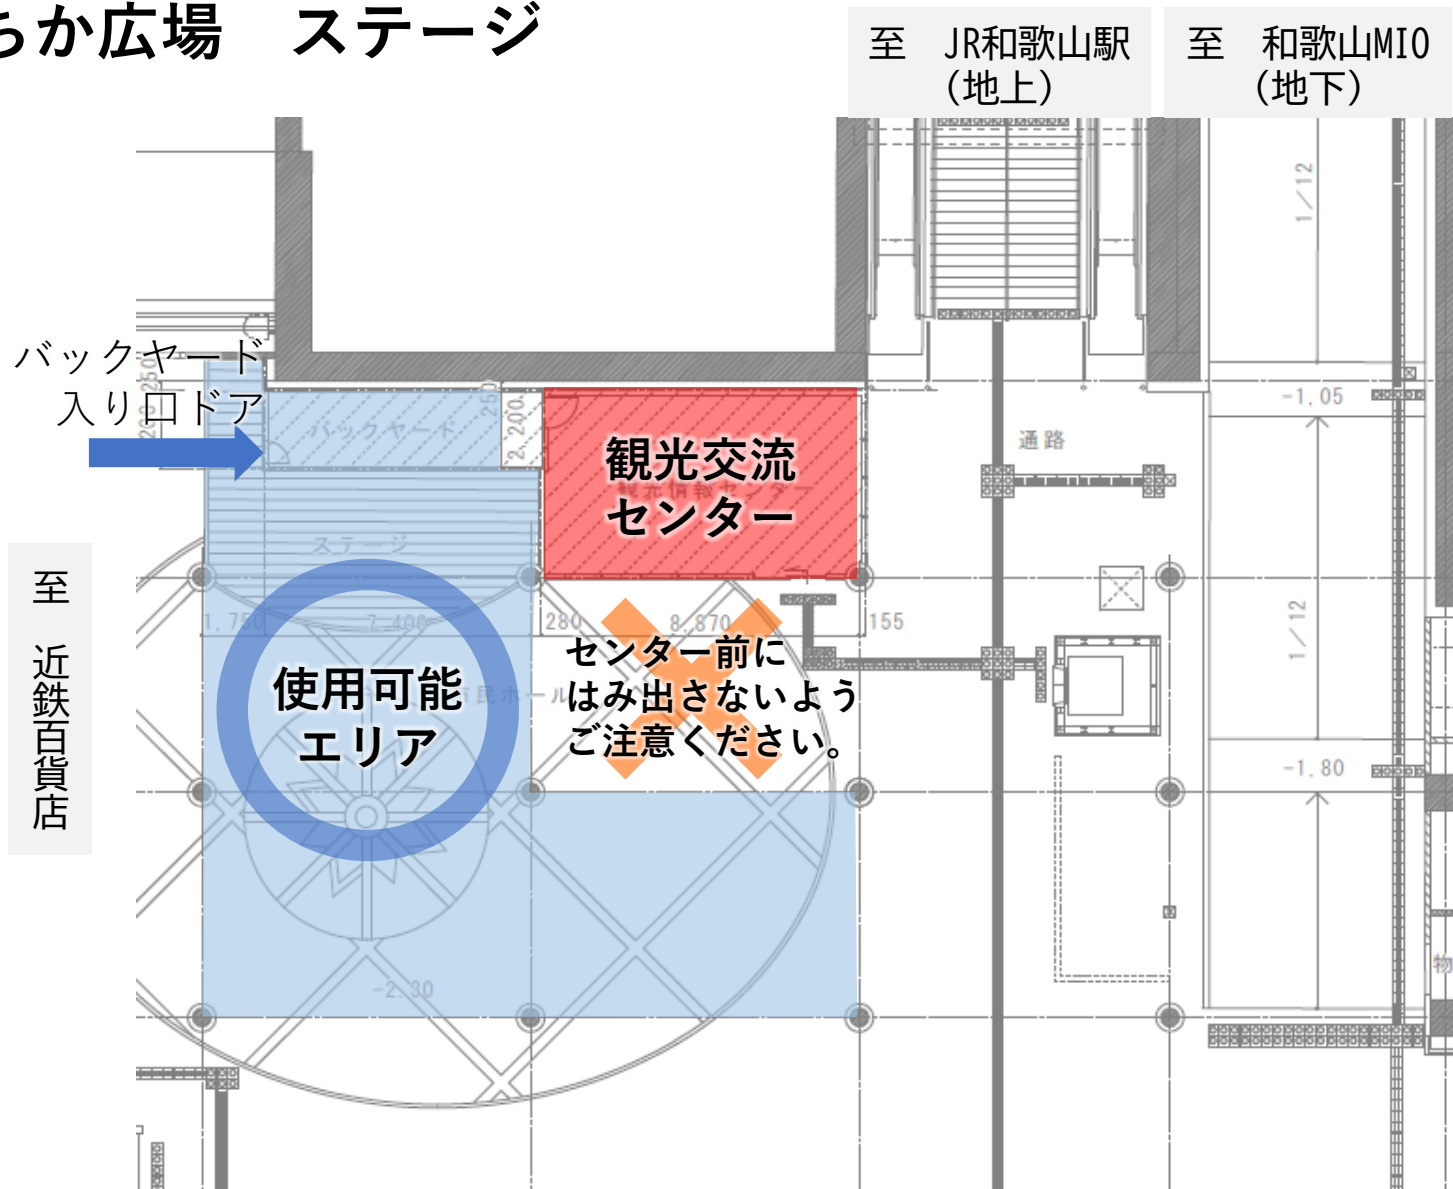

わかちか広場 ステージ

- ・使用可能エリアはステージとステージ前のスペース（柱の内側）です。
- ・観光交流センター前のスペースは使用できません。
- ・通路を妨げないよう気を付けてください。