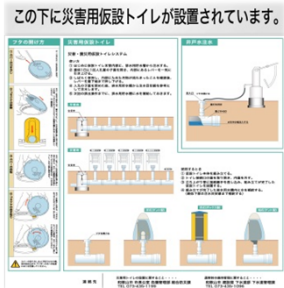

城東中学校

【防災用井戸】

災害用仮設トイレに使用する井戸水です。
飲料水用ではありません。

【看板】

この下に災害用仮設トイレが設置されています。
災害用仮設トイレの使用方法を記載しています。

【マンホールトイレ下部構造物】

災害用仮設トイレとして使
用します。
(整備基数)
一般用トイレ 12基
車椅子対応型トイレ3基
合計15基整備されていま
す。