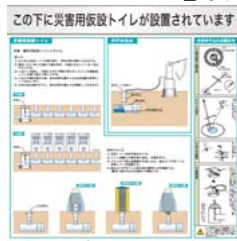

鳴神公園

【看板】

この下に災害用仮設トイレが設置されています
・災害用仮設トイレの使用方法を記載しています。

【防災用井戸】

・災害用仮設トイレに使用する井戸水です。
(飲料水用ではありません。)

【マンホールトイレ下部構造物】

・災害用仮設トイレとして使用します。
一般用トイレ・・・4基
車椅子対応型トイレ・・・1基
・合計5基整備されています。