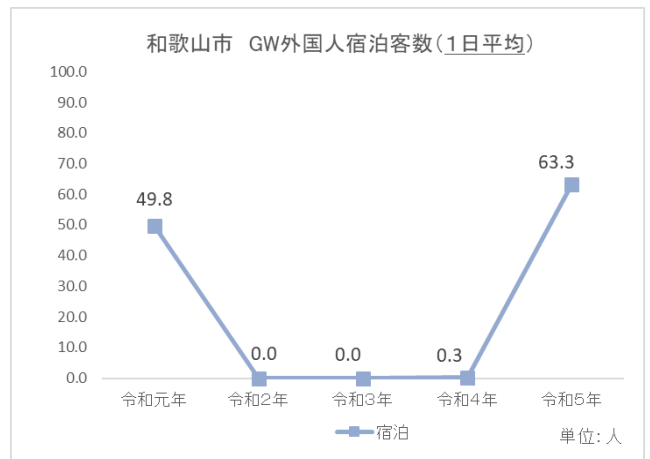

## ゴールデンウィークの観光客入込状況について 外国人観光客数はコロナ禍前より増加

令和5年のゴールデンウィークについて、水際措置の終了や円安傾向によるインバウンドの回復しており、5月5日（祝・金）にマーチングバンドの祭典「和歌山音楽大行進」のパレードに「東京ディズニーリゾート®40周年スペシャルパレード」が参加するなどし、主要観光施設入込客数は233,894人、一日平均25,988人となった。  
特にインバウンドの回復は顕著で、新型コロナ感染拡大前（令和元年）を上回っている。（一日平均の対元年比126.0%）

### 和歌山市内 GW 主要観光施設入込客数

		令和5年 9日間(4/29~5/7)	令和元年 10日間(4/27~5/6)	対元年増減	対元年比
総数	入込客数	233,894	319,889	▲85,995	73.1%
	観光施設日帰客数	221,079	300,907	▲79,828	73.5%
	宿泊客数	12,815	18,982	▲6,167	67.5%
	うち、外国人	570	498	72	114.5%
1日平均	入込客数	25,988	31,989	▲6,001	81.2%
	観光施設日帰客数	24,564	30,091	▲5,527	81.6%
	宿泊客数	1,424	1,898	▲474	75.0%
	うち、外国人	63	50	13	126.0%