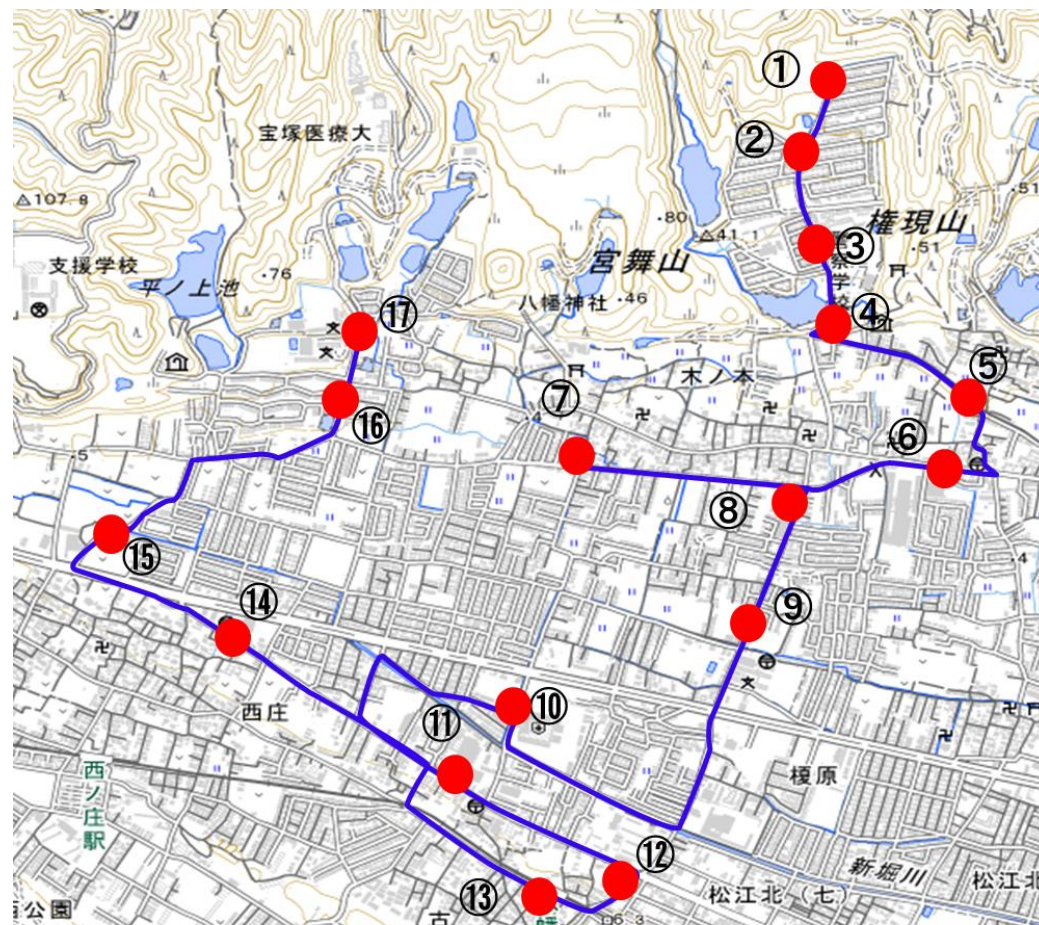

## 和歌山市地域バス木本・西脇線（8.4 km）

- ① 緑ヶ丘
- ② 木ノ本ニュータウン
- ③ 警察学校前
- ④ 君里苑前
- ⑤ 木本公園
- ⑥ プライムパークきみさと前
- ⑦ セブンイレブン和歌山西庄店
- ⑧ ツルハドラッグ和歌山木ノ本店
- ⑨ 木ノ本こども園
- ⑩ 労災病院
- ⑪ スーパーエバグリーン古屋店
- ⑫ ファミリーマート和歌山古屋店
- ⑬ 八幡前駅前
- ⑭ ヒダカヤ西脇店
- ⑮ 松源西庄店
- ⑯ 西脇中学校前
- ⑰ 八幡台

# 和歌山市地域バス木本・西脇線«時刻表» 令和8年4月1日～

(往路)							(復路)						
バス停名		運行ダイヤ					バス停名		運行ダイヤ				
①	緑ヶ丘	8:56	10:30	12:29	14:56	16:29	⑰	八幡台	9:50	11:40	14:10	15:50	17:18
②	木ノ本ニュータウン	8:57	10:31	12:30	14:57	16:30	⑯	西脇中学校前	9:51	11:41	14:11	15:51	17:19
③	警察学校前	8:58	10:32	12:31	14:58	16:31	⑮	松源西庄店	9:53	11:43	14:13	15:53	17:21
④	君里苑前	9:00	10:34	12:33	15:00	16:33	⑭	ヒダカヤ西脇店	9:54	11:44	14:14	15:54	17:22
⑤	木本公園	9:01	10:35	12:34	15:01	16:34	⑬	八幡前駅前	9:56	11:46	14:16	15:56	17:24
⑥	プライムパークきみさと前	9:02	10:36	12:35	15:02	16:35	⑫	ファミリーマート 和歌山古屋店	9:59	11:49	14:19	15:59	17:27
⑦	セブンイレブン 和歌山西庄店	9:05	10:39	12:38	15:05	16:38	⑪	スーパーエバグリーン 古屋店	10:02	11:52	14:22	16:02	17:30
⑧	ツルハドラッグ 和歌山木ノ本店	9:07	10:41	12:40	15:07	16:40	⑩	労災病院	10:05	11:55	14:25	16:05	17:33
⑨	木ノ本こども園	9:09	10:43	12:42	15:09	16:42	⑨	木ノ本こども園	10:08	11:58	14:28	16:08	17:36
⑩	労災病院	9:12	10:46	12:45	15:12	16:45	⑧	ツルハドラッグ 和歌山木ノ本店	10:10	12:00	14:30	16:10	17:38
⑪	スーパーエバグリーン 古屋店	9:15	10:49	12:48	15:15	16:48	⑦	セブンイレブン 和歌山西庄店	10:12	12:02	14:32	16:12	17:40
⑫	ファミリーマート 和歌山古屋店	9:18	10:52	12:51	15:18	16:51	⑥	プライムパークきみさと前	10:15	12:05	14:35	16:15	17:43
⑬	八幡前駅前	9:21	10:55	12:54	15:21	16:54	⑤	木本公園	10:16	12:06	14:36	16:16	17:44
⑭	ヒダカヤ西脇店	9:23	10:57	12:56	15:23	16:56	④	君里苑前	10:17	12:07	14:37	16:17	17:45
⑮	松源西庄店	9:24	10:58	12:57	15:24	16:57	③	警察学校前	10:19	12:09	14:39	16:19	17:47
⑯	西脇中学校前	9:26	11:00	12:59	15:26	16:59	②	木ノ本ニュータウン	10:20	12:10	14:40	16:20	17:48
⑰	八幡台	9:27	11:01	13:00	15:27	17:00	①	緑ヶ丘	10:21	12:11	14:41	16:21	17:49