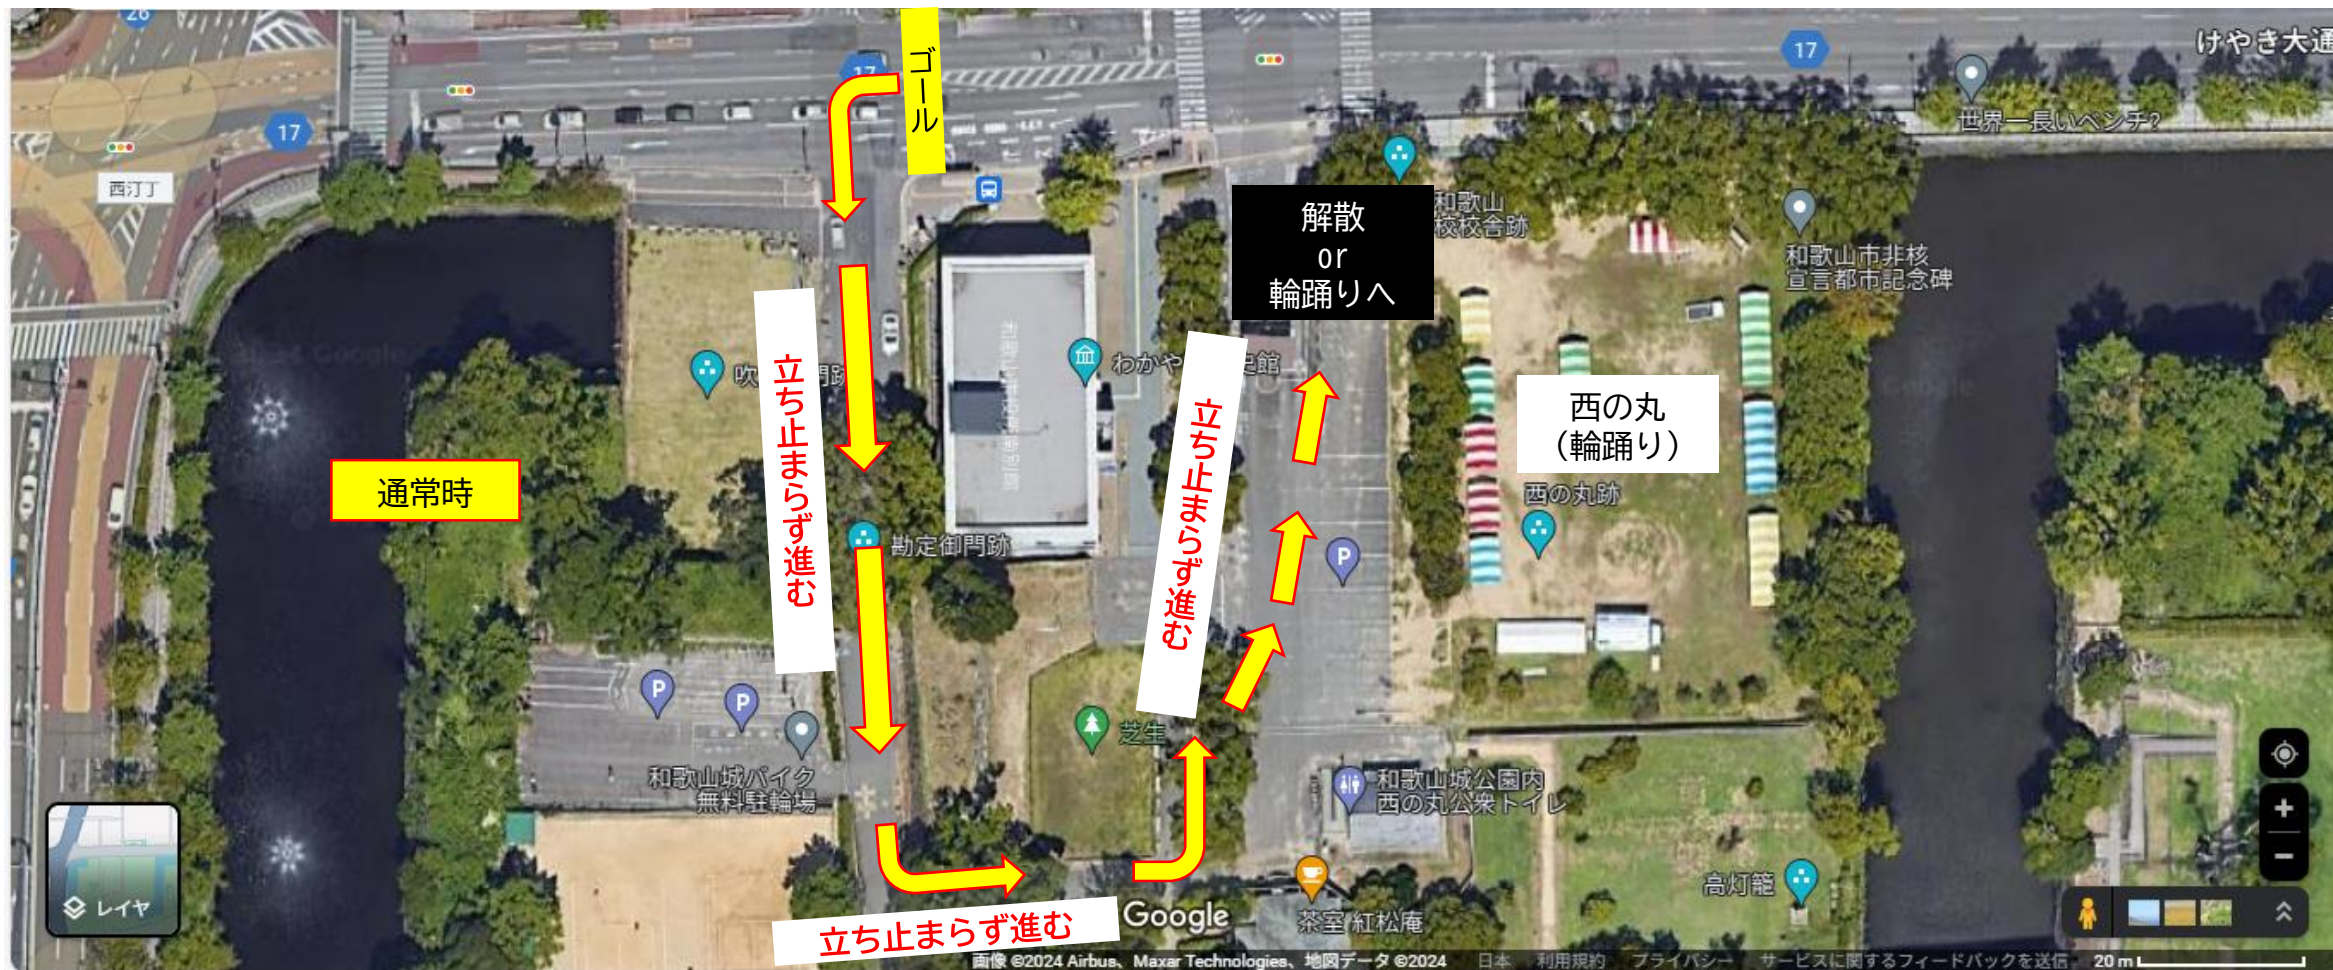

踊り終わり（ゴール地点）

- TV放送のカメラ撮影を行っているため、必ずゴール地点まで踊ること
- 踊り終わっても、絶対に立ち止まらず、係員の指示に従って進むこと

通常時進み方 (パターン①)

- 危険ですので、絶対に立ち止まらず、西の丸広場まで進んでください。

混雑時進み方 (パターン②)

- 商工会議所と駐車場の間の道を進み、市役所の西側道路まで進んでください。