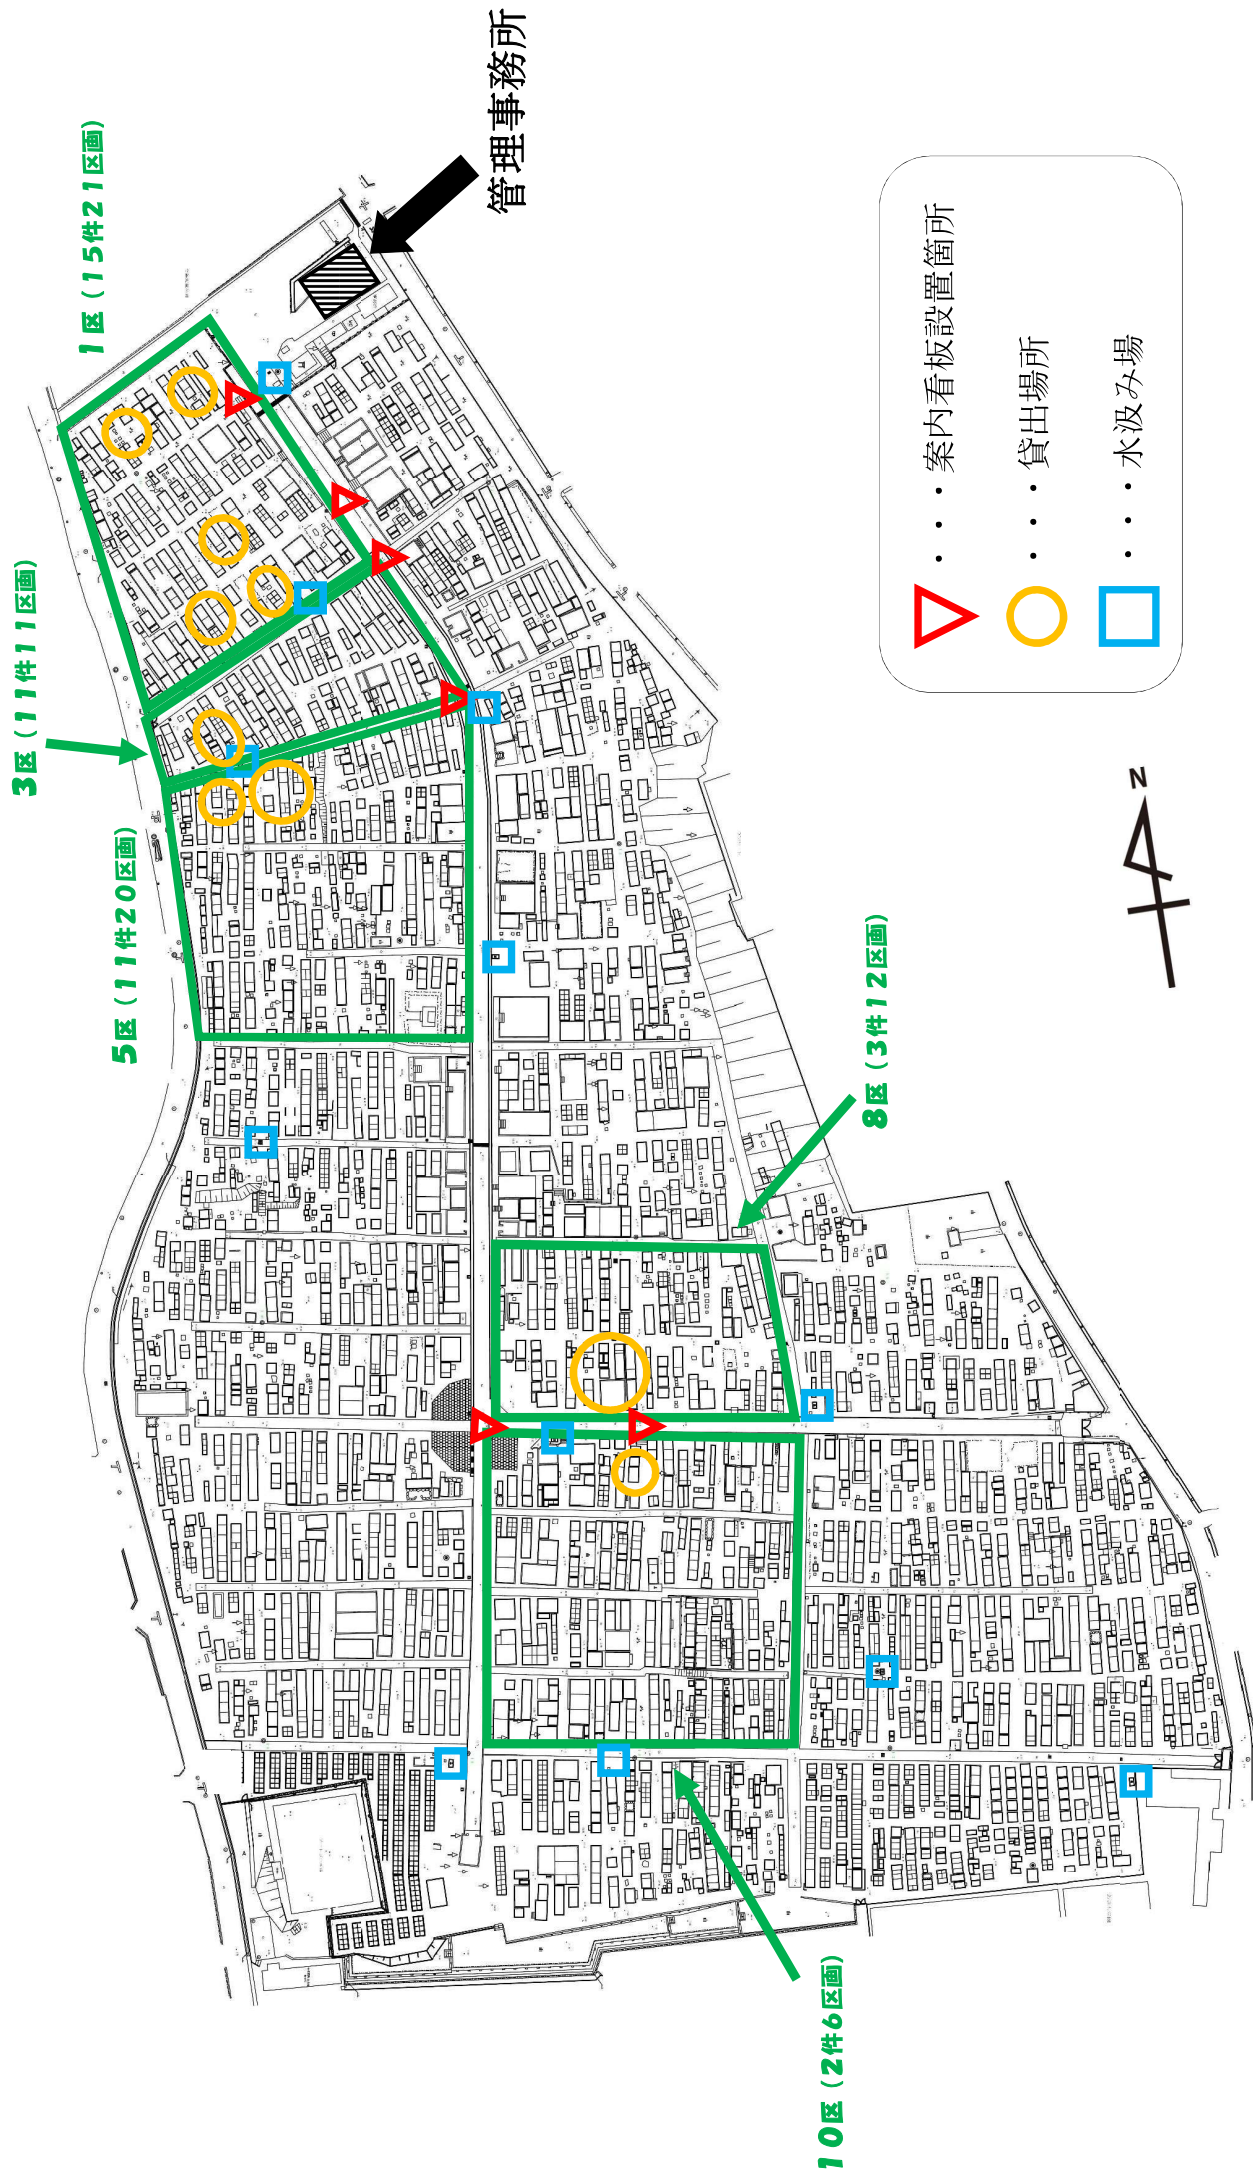

令和8年度今福霊園新規貸出区画図面（42件70区画）

*現地貸出区画には、区画番号の入った立札を設置しています。