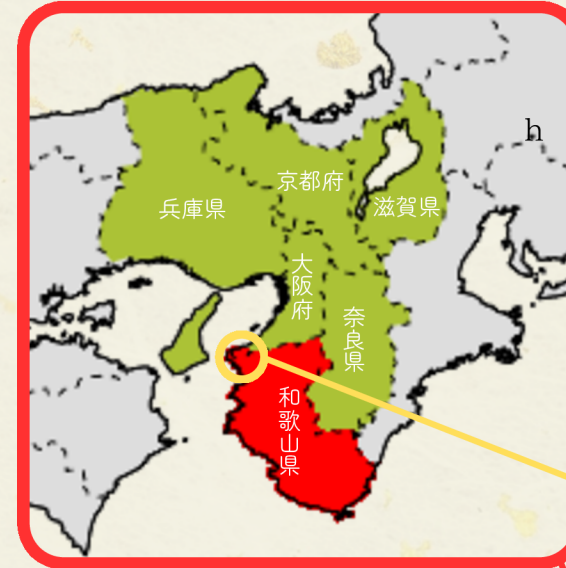

担当範囲

加太鯛子

加太・友ヶ島
周辺

和歌山城子

和歌山城
周辺

和歌山市子

和歌山市
全域

山東竹ノ子

山東地区
周辺

雑賀崎海老子

雑賀崎
周辺

和歌浦和歌子

和歌浦
周辺

紀三井寺桜子が
将来的に担当する範囲

和歌山市はどこにある？

和歌山市は、
大阪府の南部に
隣接しています。

和歌山市

和歌山県

和歌山市は、
和歌山県の
西北端に
位置しています。

和歌山市は...

- 大阪中心部から、電車で約1時間！
- 関西国際空港から、電車で約40～45分！