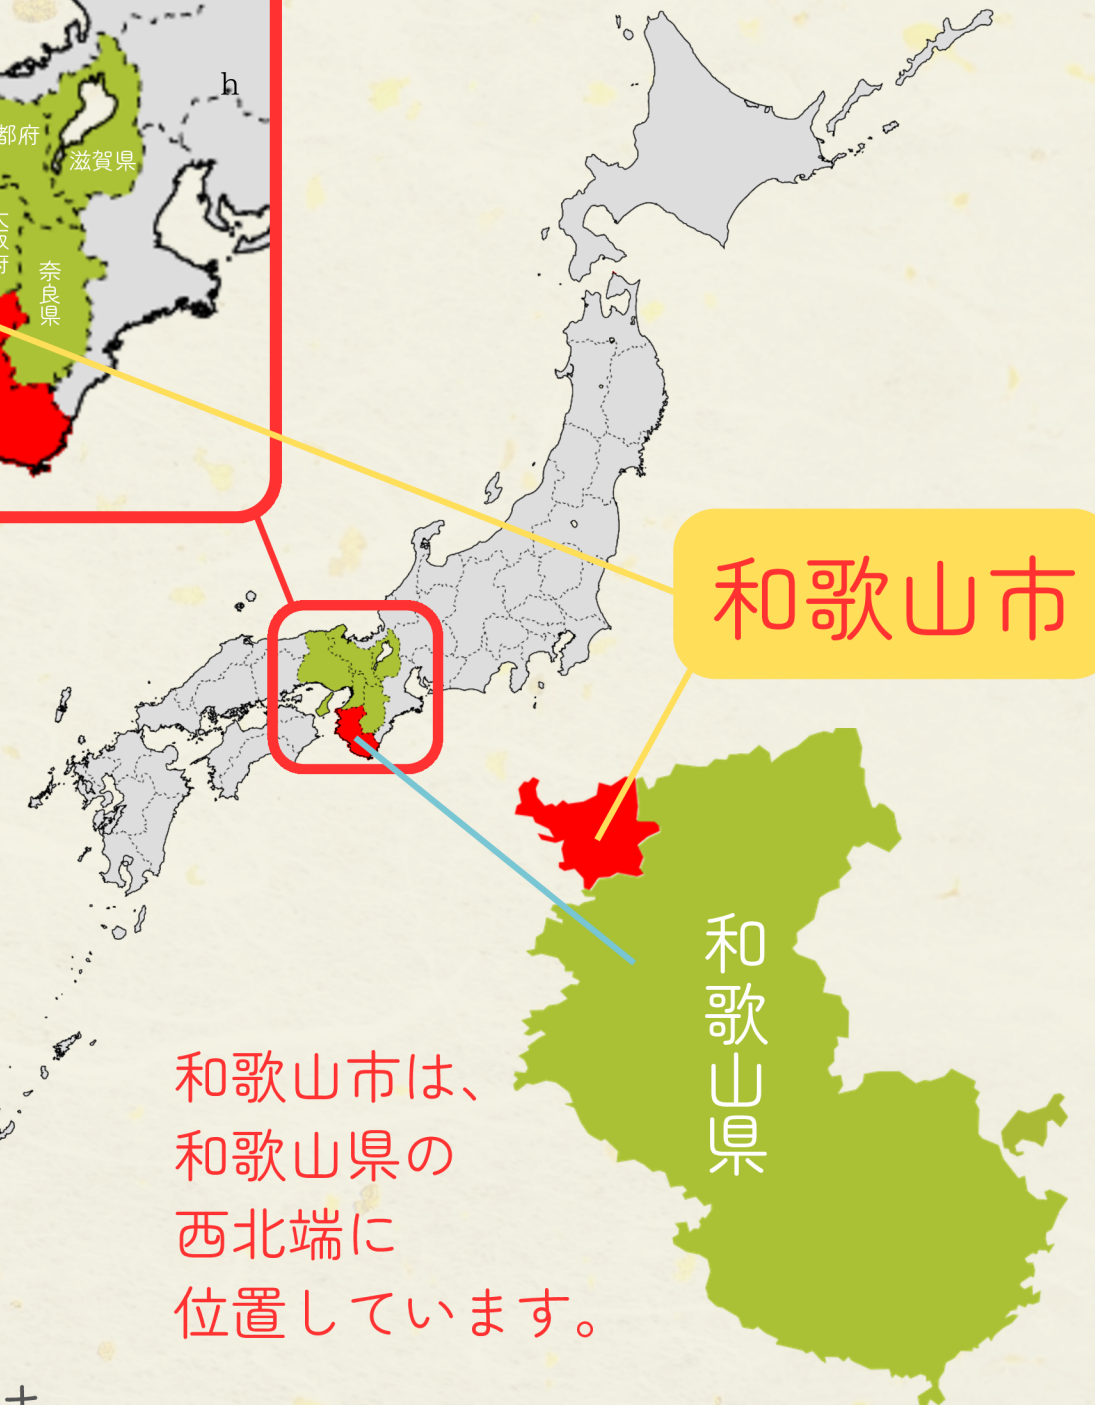

担当範囲

加太鯛子

加太・友ヶ島
周辺

和歌山城子

和歌山城
周辺

和歌山市子

和歌山市
全域

山東竹ノ子

山東地区
周辺

雑賀崎海老子

雑賀崎
周辺

和歌浦和歌子

和歌浦
周辺

紀三井寺桜子が
将来的に担当する範囲

和歌山市はどこにある？

和歌山市は、
大阪府の南部に
隣接しています。

和歌山市

和歌山県

和歌山市は、
和歌山県の
西北端に
位置しています。

和歌山市は...

- 大阪中心部から、電車で約1時間！
- 関西国際空港から、電車で約40～45分！