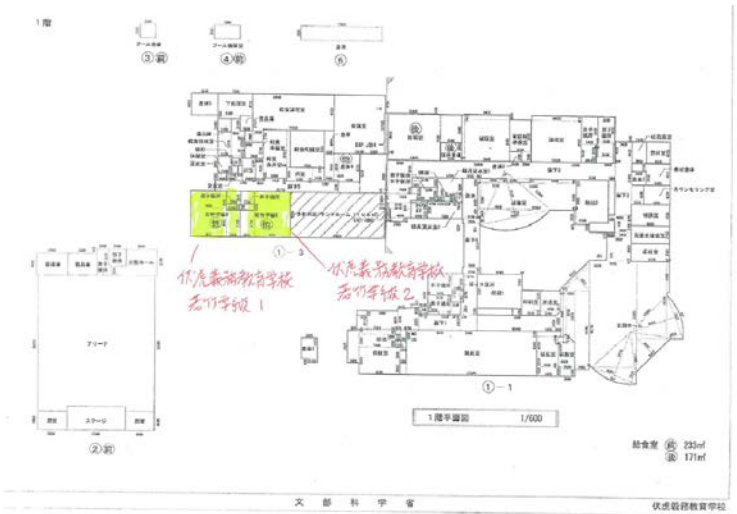

若竹学級ワイレス型非常用通報装置機械警備業務仕様書正誤表

正

施設名 若竹学級 2 か所 (別紙参照)

番号	学級名	設置場所	住所
1	伏 義務教育学校若竹学級1 虎	伏 義務教育学校内若竹学級教室1 虎	和歌山市鷺ノ森南ノ丁 1
2	伏 義務教育学校若竹学級2 虎	伏 義務教育学校内若竹学級教室2 虎	和歌山市鷺ノ森南ノ丁 1

誤

施設名 若竹学級 3 か所 (別紙参照)

番号	学級名	設置場所	住所
1	伏 義務教育学校若竹学級1 虎	伏 義務教育学校内若竹学級教室1 虎	和歌山市鷺ノ森南ノ丁 1
2	伏 義務教育学校若竹学級2 虎	伏 義務教育学校内若竹学級教室2 虎	和歌山市鷺ノ森南ノ丁 1
3	伏 義務教育学校若竹学級3 虎	伏 義務教育学校内若竹学級教室3 虎	和歌山市鷺ノ森南ノ丁 1