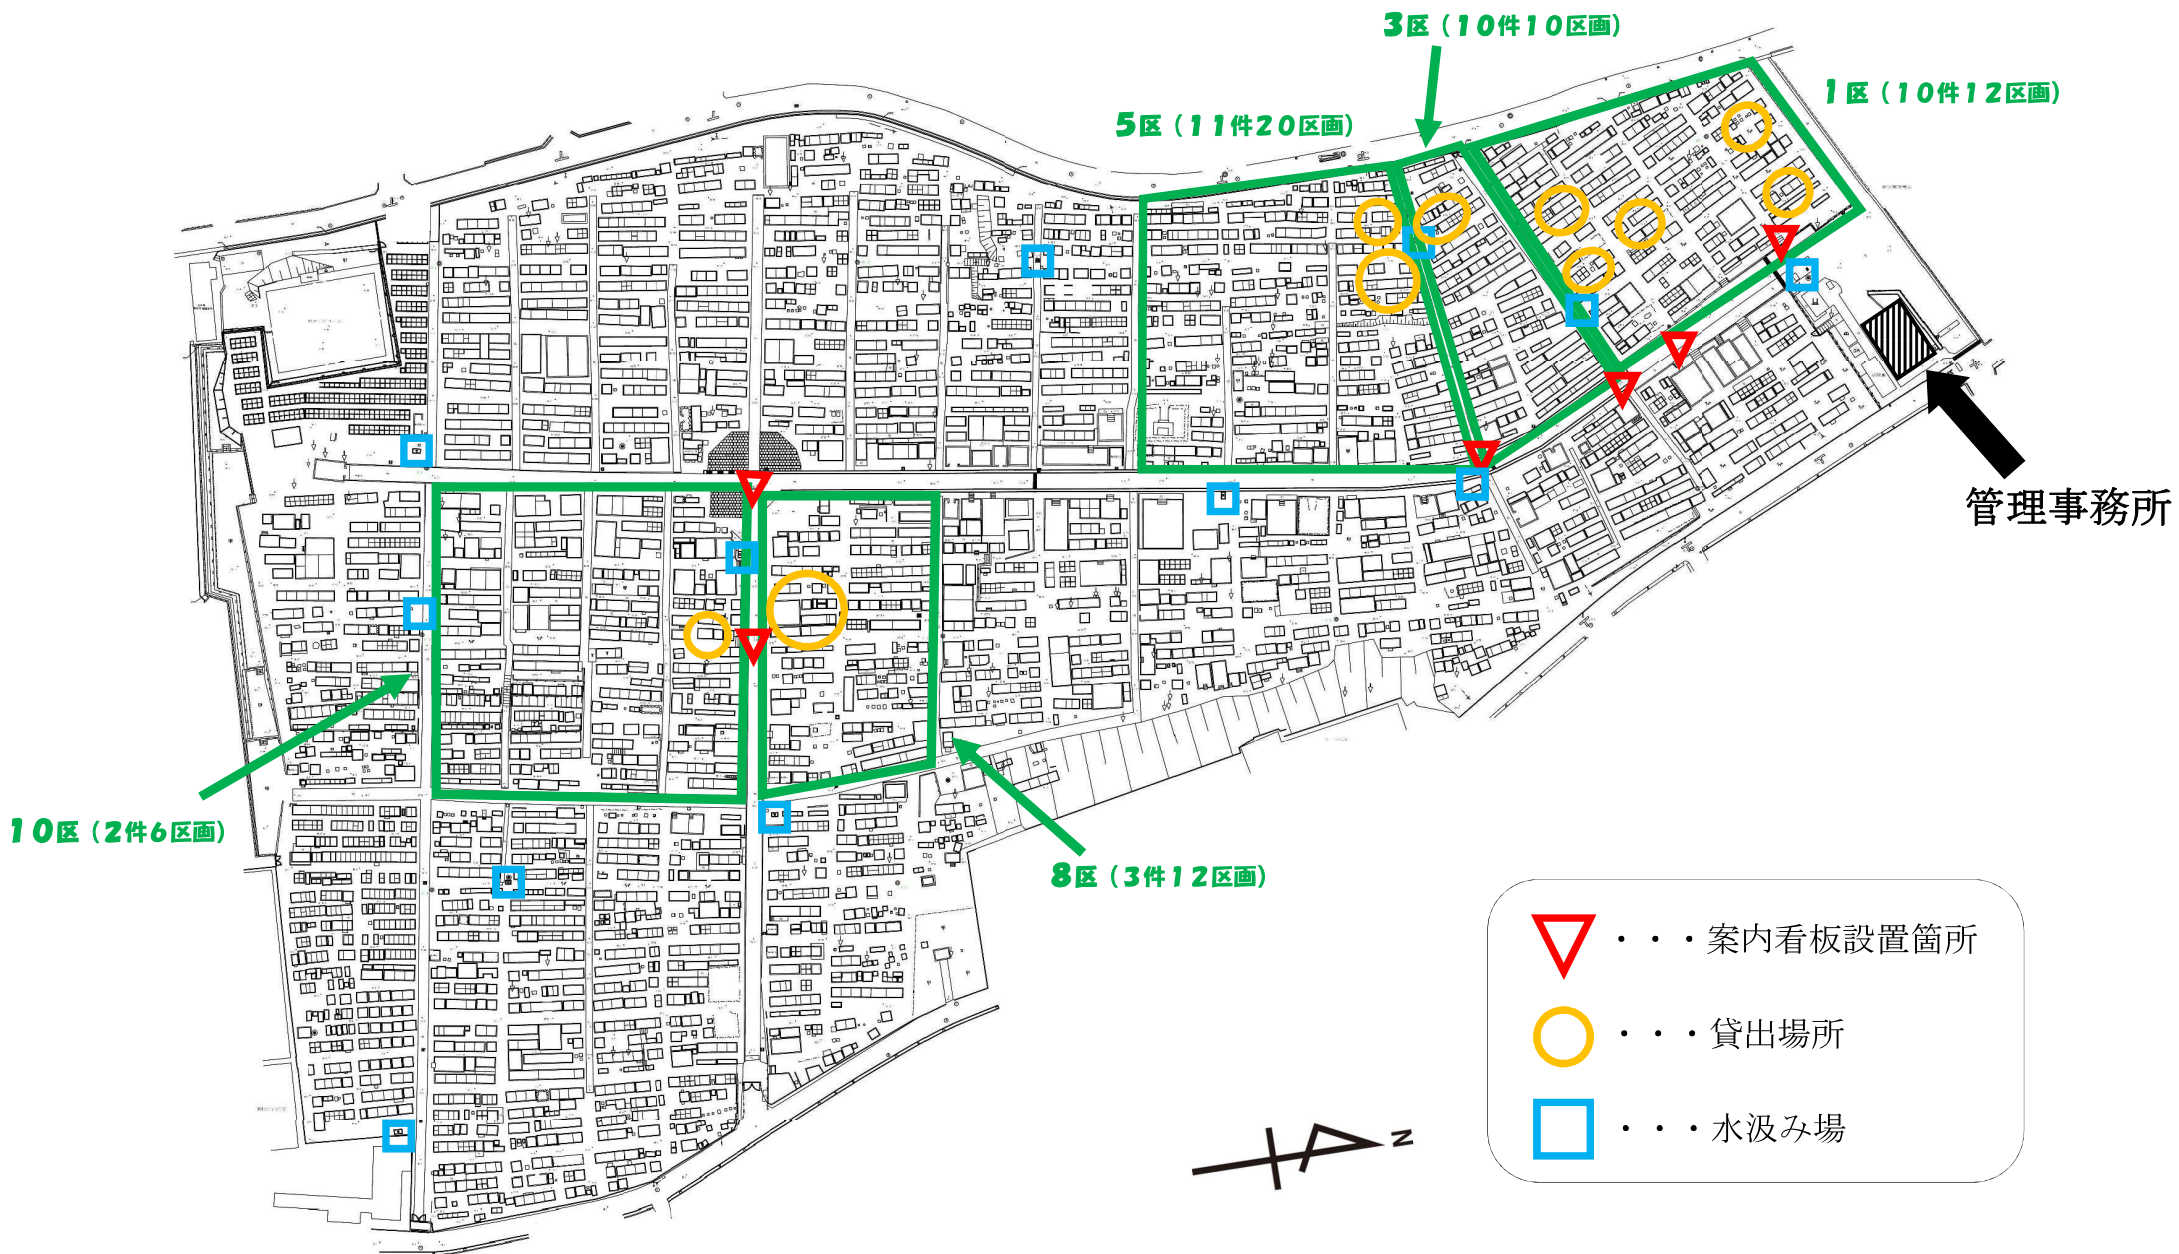

令和8年度今福霊園新規貸出区画図面（36件60区画）

*現地貸出区画には、区画番号の入った立札を設置しています。